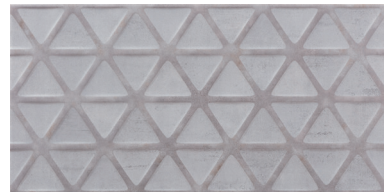

# ATELERI

Revestimiento Pasta Blanca / White Body Wall Tiles

ATELERI MARFIL 25x50

ATELERI GRIS 25x50

RLV ATELERI CREMA 25x50

RLV ATELERI MARENGO 25x50

ATELERI CREMA 25x50

ATELERI MARENGO 25x50

RLV MIT CREMA 25x50

RLV MIT MARENGO 25x50