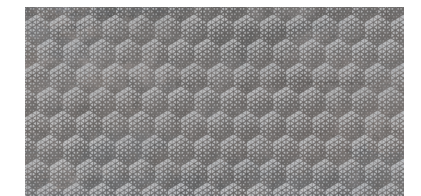

*Diferentes diseños en una caja / Different designs in one box

PAVIMENTO COORDINADO / COORDINATED FLOOR TILE

Berlín 60,8x60,8/24"x24" · Dover 25x100/9,8"x39,3"