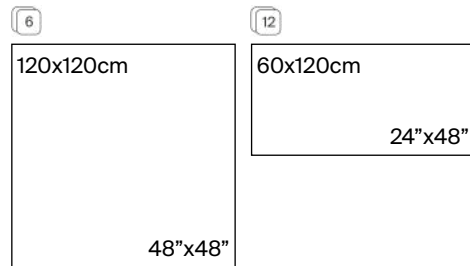

Shalem White 120x120 cm / 48"x48"

Shalem Natural 60x120 cm / 24"x48"  
Shalem Dec Natural 60x120 cm / 24"x48"

Shalem Dec Natural 60x120 cm / 24"x48"

## Formatos disponibles Available formats / Formats disponibles

Formato Size	Formato real Work size	Acabado Finish	Pz/Caja Pcs/Box	M²/Caja Sqm/Box	Kg/Caja Kg/Box	Cajas/Pallet Boxes/Pallet	M²/Pallet Sqm/Pallet	Kg/Pallet Kg/Pallet	Colores disponibles Available colours
120x120 - Rc G-977	1200x1200x9,00	Mate · Rectificado / Matt · Rectified C1 · R10 · A	1	1,44	30,13	40	57,60	1.265,00	
60x120 - Rc G-674	600x1200x9,00	Mate · Rectificado / Matt · Rectified C1 · R10 · A	2	1,44	28,00	36	51,84	1.062,00	

## Formatos disponibles Available formats / Formats disponibles

12

60x120cm

24"x48"

Formato Size	Formato real Work size	Acabado Finish	Pz/Caja Pcs/Box	M <sup>2</sup> /Caja Sqm/Box	Kg/Caja Kg/Box	Cajas/Pallet Boxes/Pallet	M <sup>2</sup> /Pallet Sqm/Pallet	Kg/Pallet Kg/Pallet	Colores disponibles Available colours
60x120 - Rc DEC G-675	600x1200x9,00	Mate · Rectificado / Matt · Rectified	2	1,44	28,00	36	51,84	1.062,00	