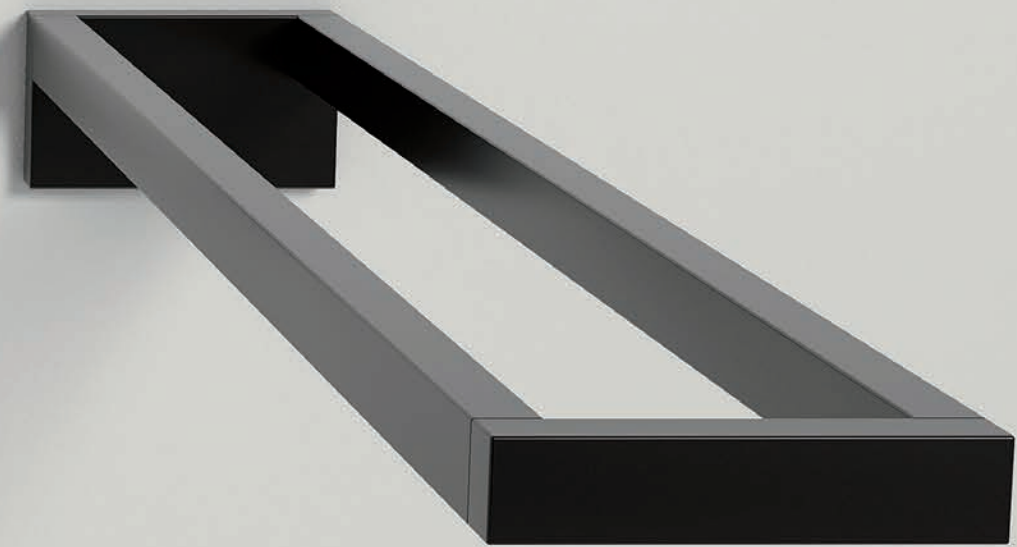

+ 460 8001 S
Wand Seifenspender
Soap dispenser

460 2400 S
Handtuchhaken
Towel hook

+ 460 2550 S
Handtuchhalter
Towel holder

460
MATT
BLACK