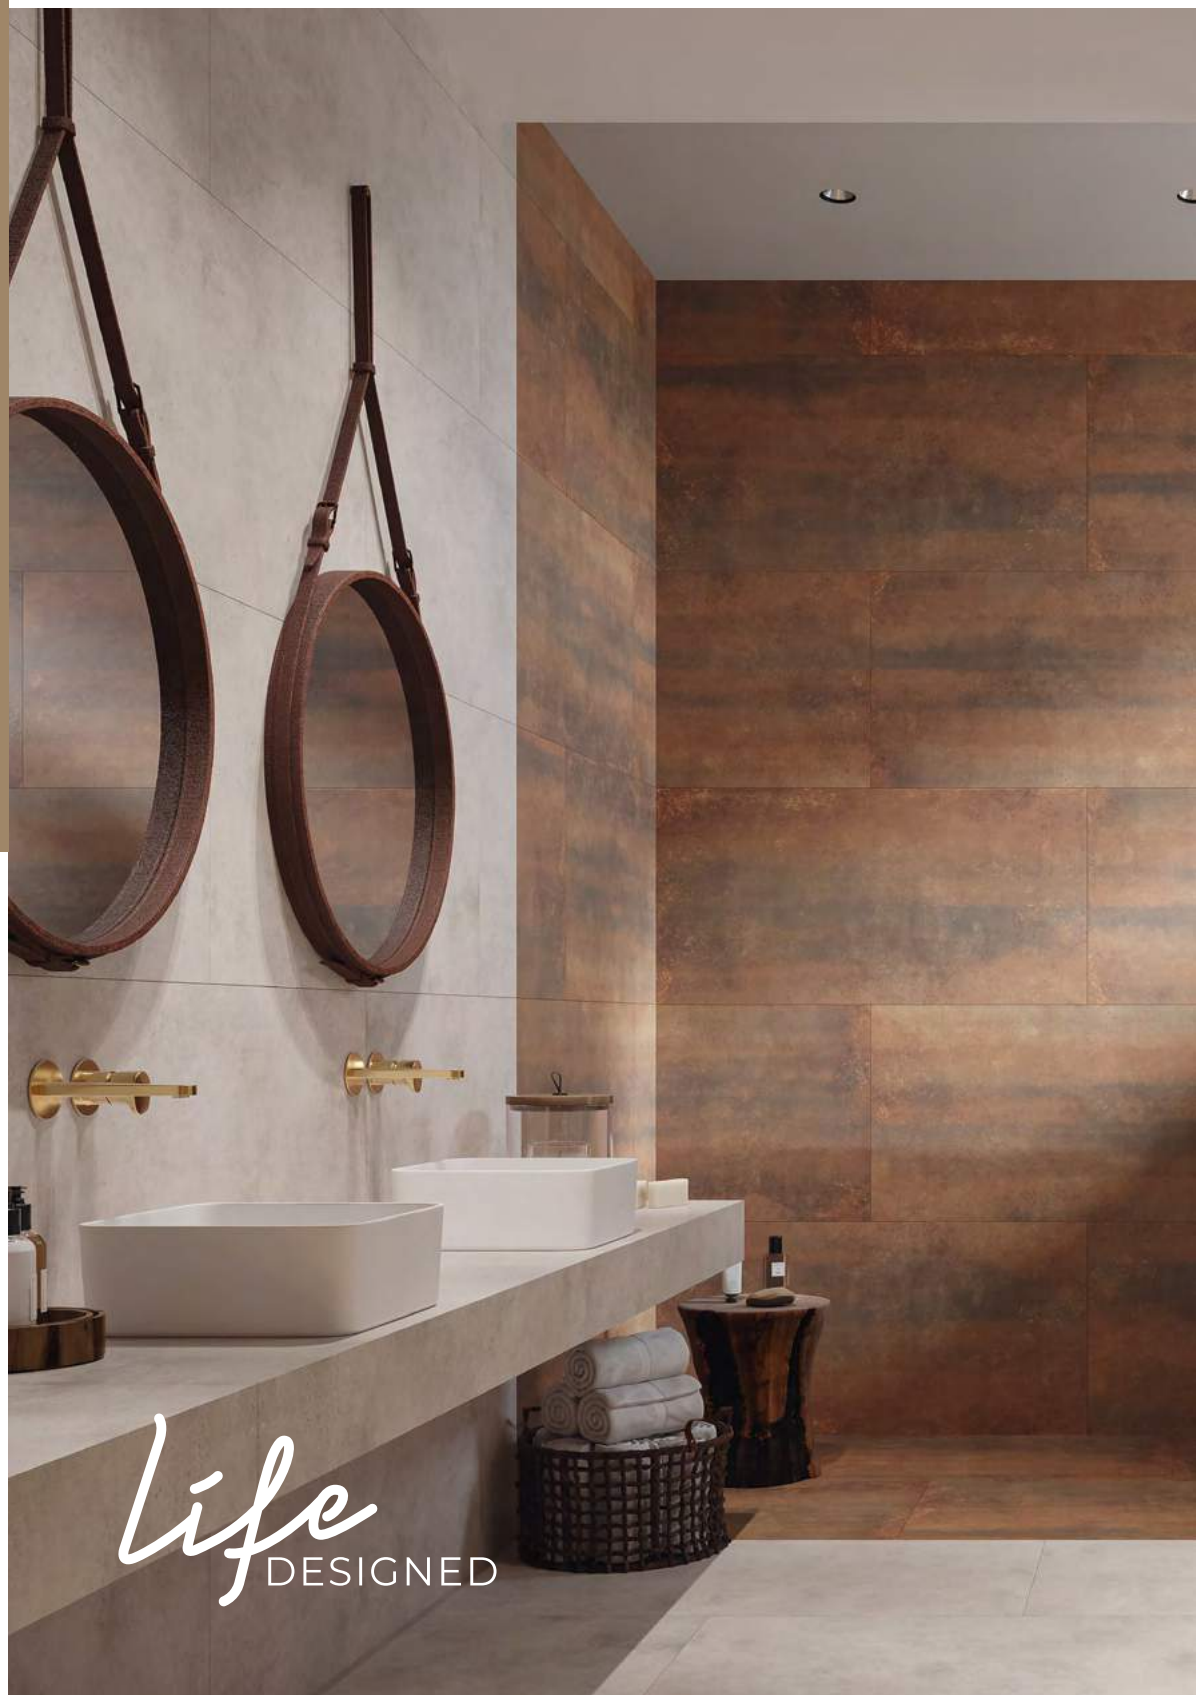

ROSTIGO

memar / metal

Life
DESIGNED

cersanit

ROSTIGO

memar / metal

Life
DESIGNED

ROSTIGO сильна, експресивна та авангардна колекція. Кольори справжньої іржі та фактура плитки, демонструють, що інтер'єр не потребує додаткових прикрас. Ванна кімната в цій колекції відноситься до індустріальних, ексклюзивних інтер'єрів. Колекція складається з базової плитки у відтінках, що імітують ефект іржі. Колекцію можна доповнити керамогранітом, який імітує бетон сірого кольору та блискучим плінтусом мідного відтінку. Ідеальним доповненням до облаштування стануть будь-які дерев'яні та шкіряні елементи, які додадуть кімнаті природний характер. Декоративні елементи сірого, чорного та коричневого кольору підкреслять грубий, але елегантний стиль ванної кімнати.