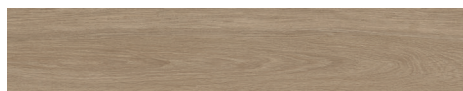

  KINWOOD BEECH RECT
120X280 / 48"X110" L85/M

  KINWOOD WALNUT RECT
120X280 / 48"X110" L85/M

  KINWOOD CEDAR RECT
120X280 / 48"X110" L85/M

   KINWOOD BEECH RECT
22X120 / 9X48" J60/M

   KINWOOD WALNUT RECT
22X120 / 9X48" J60/M