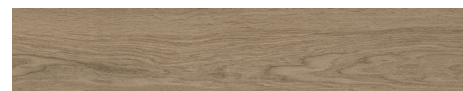

  KINWOOD BEECH RECT
120X280 / 48"X110" L85/M

  KINWOOD WALNUT RECT
120X280 / 48"X110" L85/M

  KINWOOD CEDAR RECT
120X280 / 48"X110" L85/M

   KINWOOD BEECH RECT
22X120 / 9X48" J60/M

   KINWOOD WALNUT RECT
22X120 / 9X48" J60/M