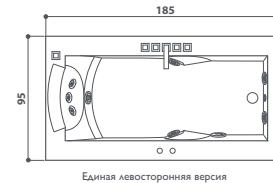

aura uno corian®

встроенная установка
185 x 95 x 66h cm
design Carlo Urbinati