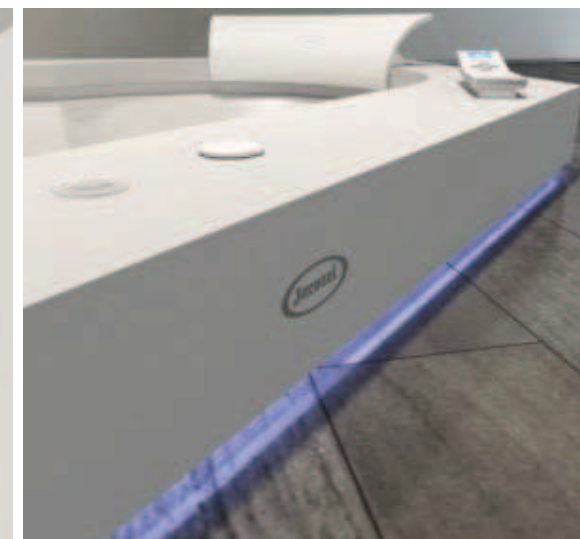

aura corian®

aura plus corian®
aura uno corian®
aura corner 160 corian®
aura corner 140 corian®

Уникальный материал

Corian® - это материал с выдающимися эстетическими характеристиками, запатентованный компанией DuPont. Стойкий к свету, теплу, воде и любому воздействию, он сохраняется неизменным с течением времени и объединяет удивительную твердость, как у камня, с хорошей податливостью и внешней универсальностью.

Все характеристики Aura

Любая деталь Aura Corian® тщательно разработана: от подголовника с оригинальным дизайном до рычага слива, спрятанного под бортом перелива, и пульта дистанционного управления, управляющего всеми функциями. Механические или электронные краны дополняются вытяжным душем и изливом. Удобный распределитель позволяет выбирать работу форсунок классического или же спинного гидромассажа с тремя вращающимися форсунками. Подводный светильник придает гидромассажу эффектность, а пульт дистанционного управления обеспечивает доступ ко всем функциям наиболее простым и непосредственным образом.

Престиж для любого интерьера

Corian® придает особенный эффект объемам Aura, которые невозможно ни с чем спутать. Его полупрозрачность подчеркивает борт ванны, а благодаря зрелищным светодиодам, расположенным по периметру, создается поразительный эффект парения в воздухе.

Максимальный оздоровительный эффект Jacuzzi®

Сиденье имеет также поясничный гидромассаж, его поворотные форсунки тонизируют, восстанавливают силы, снимают напряжение и мышечные спазмы, способствуют улучшению кровообращения, в то время как подводный светильник создает волнующую атмосферу.