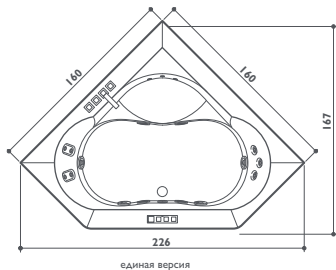

# aura corner 160

Угол/встроенная установка  
160 x 160 x 60h cm  
design Carlo Urbinati