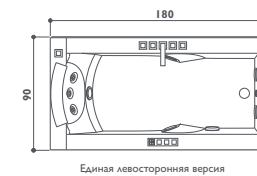

aura uno

встроенная установка
180 x 90 x 66h cm
design Carlo Urbinati