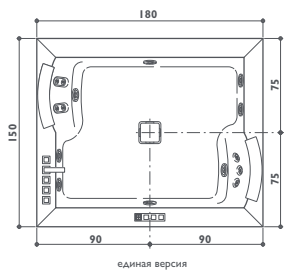

aura plus

встроенная установка
180 x 150 x 66h cm
design Carlo Urbinati