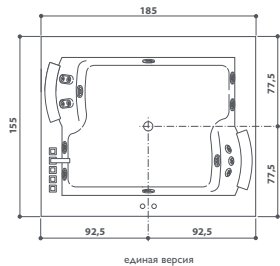

# aura plus corian®

встроенная установка  
185 x 155 x 66h cm  
design Carlo Urbinati

ФУНКЦИИ	
Классический гидромассаж Jacuzzi®	6
Спинальный гидромассаж с вращающимися микрофорсунками	7
ОБОРУДОВАНИЕ	
Механические или электронные краны	○
Пульт дистанционного управления	●
Санитарная обработка + Подводный светильник	●
Нагреватель	●
Подголовник	2
Перелив вровень	●
Рамка из Corian®	●
Подсветка периметра, встроенная в раму	●