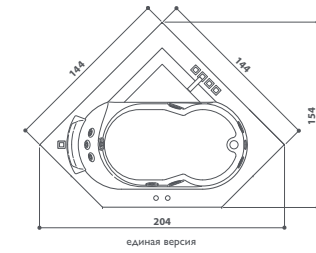

aura corner l 40 corian®

встроенная установка
144 x 144 x 60h cm
design Carlo Urbinati