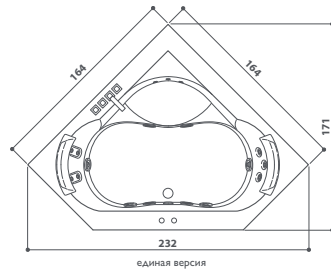

## aura corner l 60 corian®

встроенная установка  
164 x 164 x 60h cm  
design Carlo Urbinati