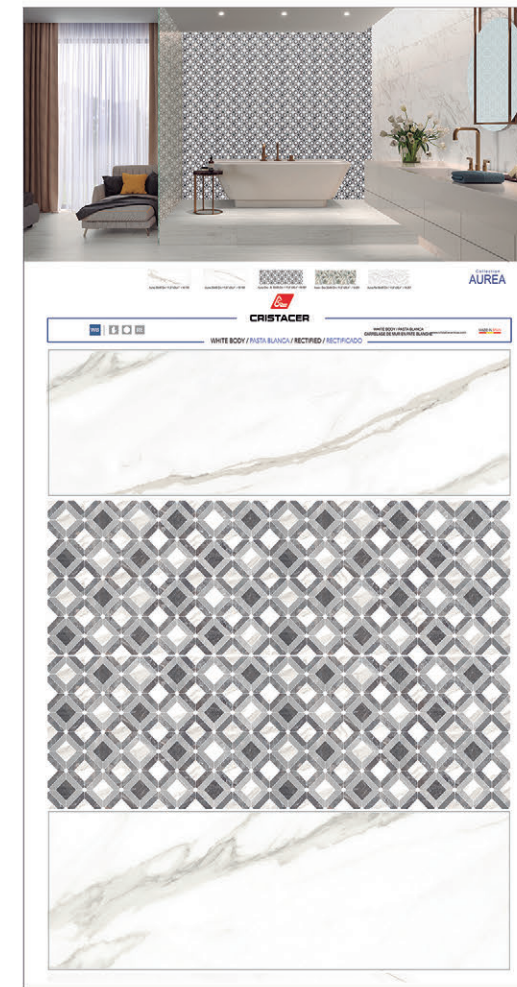

Panel Técnico Aurea