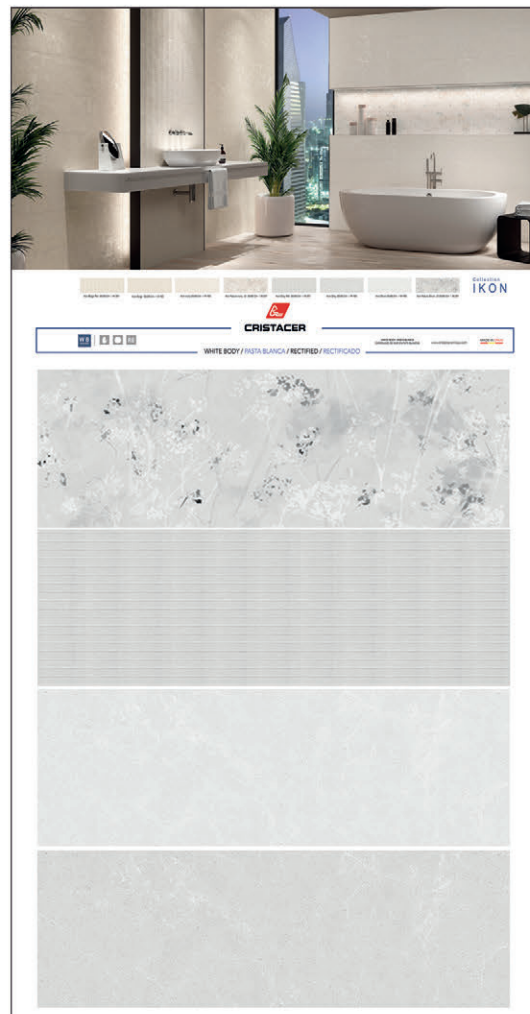

NATURE

WHITE BODY / PASTA BLANCA / RECTIFIED / RECTIFICADO

Panel Técnico Ikon 01 V CAL

Panel Técnico Ikon 02 V FR

Panel Técnico City 01 V CAL

Panel Técnico City 02 V FR

Panel Técnico Magnifique Mix

Panel Técnico Magnifique