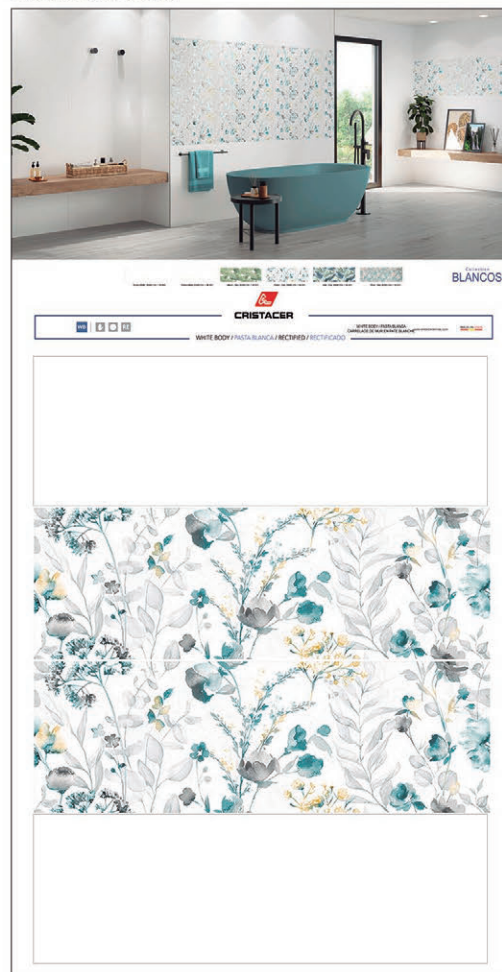

Panel Técnico Energy 02 V FR

Panel Técnico Poem