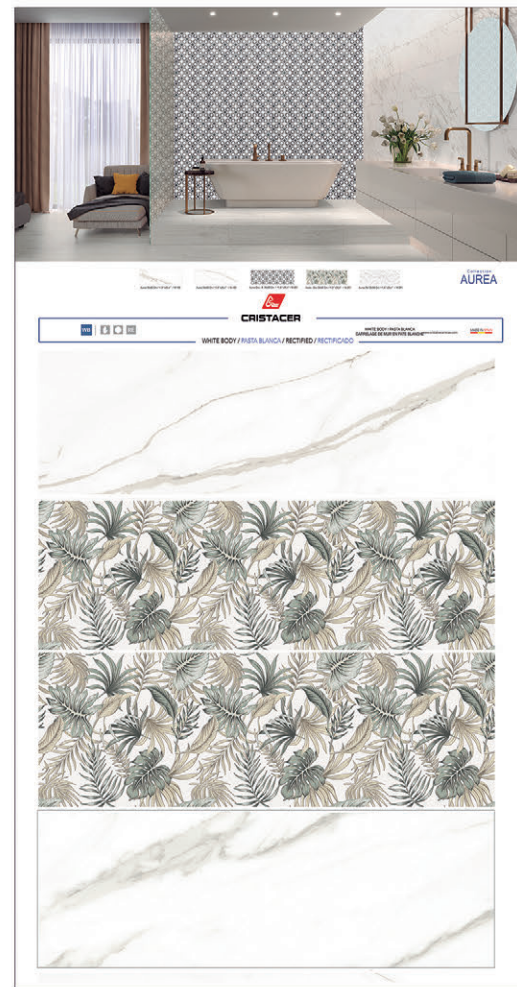

Panel Técnico Atlas

Panel Técnico Aosta