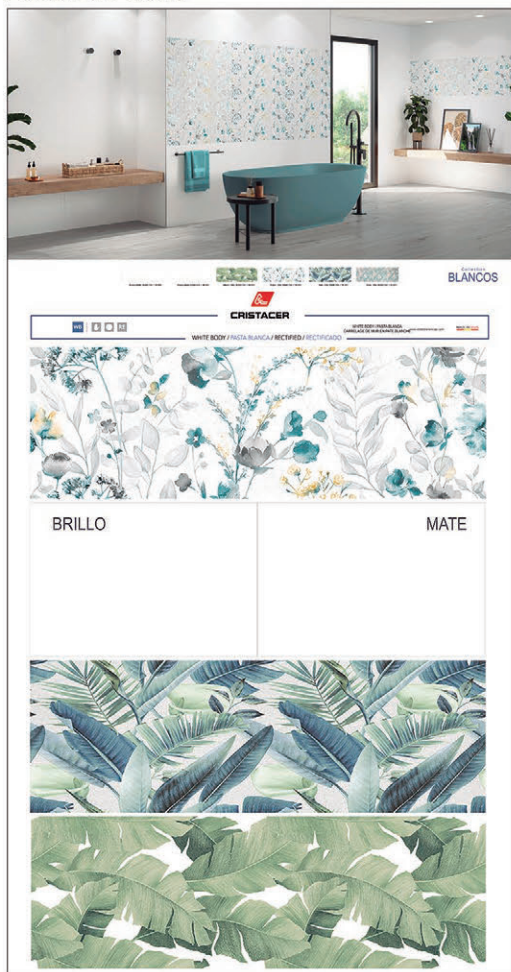

# '22

**30x90**  
White Body  
Rectificado / Rectified

PANELES TÉCNICOS / TECHNICAL PANELS / PANNEAUX TECHNIQUES

**CRISTACER**

Seguimos Trabajando para Tí !!

Panel Técnico Colomatt 02 V FR AQUA

Panel Técnico Colomatt 02 V FR INDIGO

Panel Técnico Blancos

Panel Técnico Poem

Panel Técnico Energy 01 V CAL

Panel Técnico Energy 02 V FR

Panel Técnico Nature 01 V CAL

NATURE

WHITE BODY / PASTA BLANCA / RECTIFIED / RECTIFICADO

Panel Técnico Nature 02 V FR