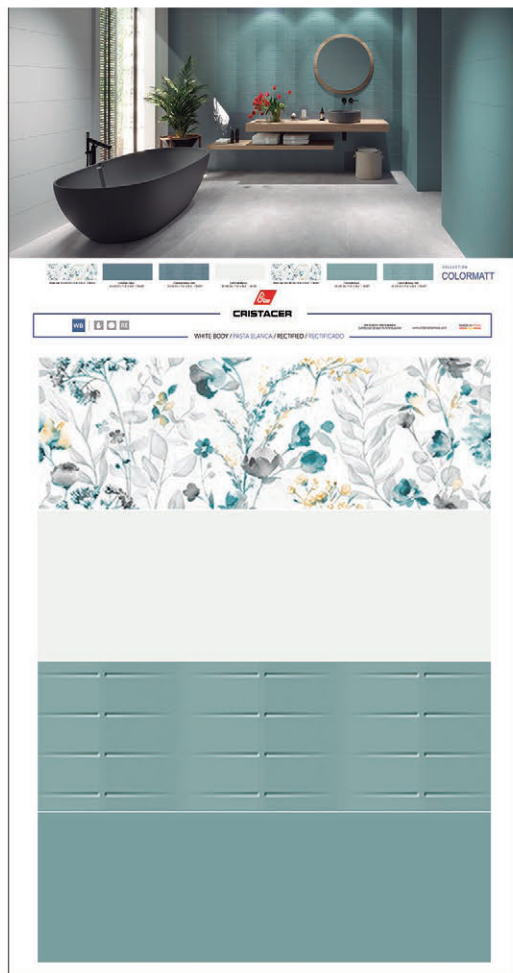

# '22

**30x90**  
White Body  
Rectificado / Rectified

PANELES TÉCNICOS / TECHNICAL PANELS / PANNEAUX TECHNIQUES

**CRISTACER**

Seguimos Trabajando para Tí !!

Panel Técnico Colomatt 02 V FR AQUA

Panel Técnico Colomatt 02 V FR INDIGO

Panel Técnico Blancos

Panel Técnico Poem

Panel Técnico Energy 01 V CAL

Panel Técnico Energy 02 V FR

Panel Técnico Nature 01 V CAL

NATURE

WHITE BODY / PASTA BLANCA / RECTIFIED / RECTIFICADO

Panel Técnico Nature 02 V FR