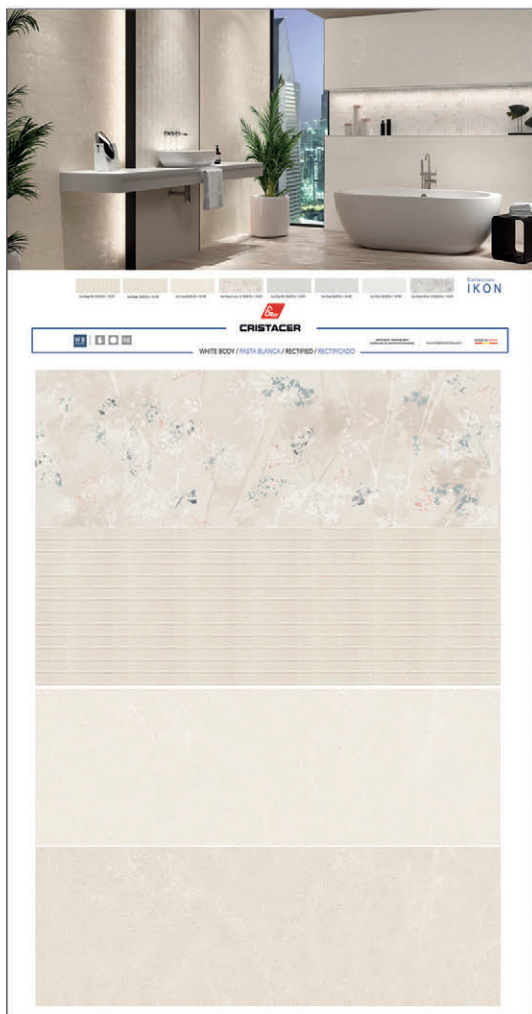

Panel Técnico City 01 V CAL

Panel Técnico Ikon 01 V CAL