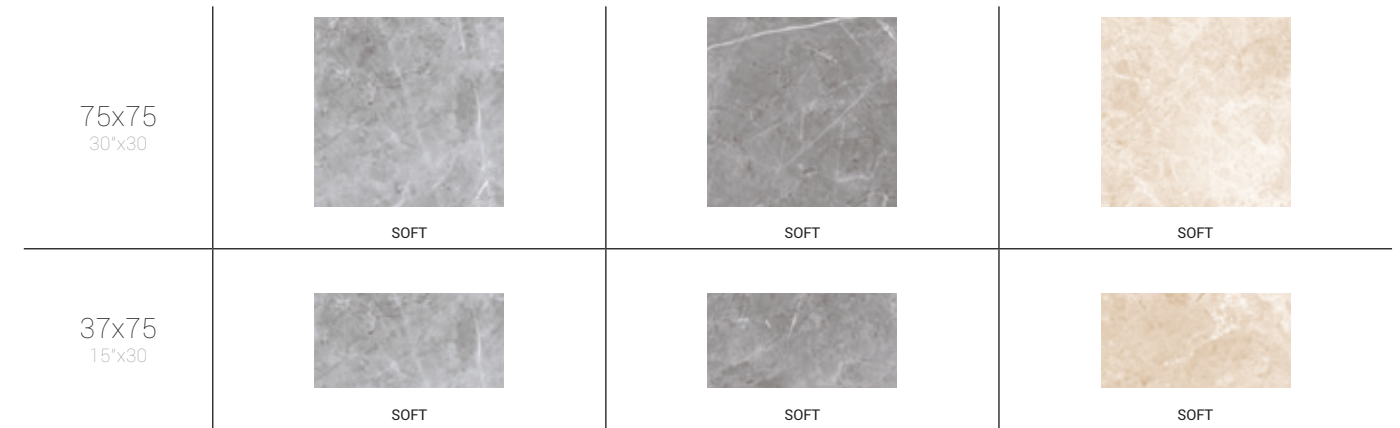

COLOURS

GRIS

GRAFITO

CREMA

FLOOR TILES

	75x75 30"x30"	37x75 15"x30"
	SOFT	SOFT
GRIS	GW50R002 F75F	GWSAC002 F37F
GRAFITO	GW50R00J F75F	GWSAC00J F37F
CREMA	GW50r001 F75F	GWSAC001 F37F

PACKING LIST

CAJA / BOX	75x75 30"x30"	37x75 15"x30"
pcs	2	4
m ²	1,13	1,13
kg	24,62	24,24
PALLET		
cj	42	48
m ²	47,46	54,24
kg	1057	1186