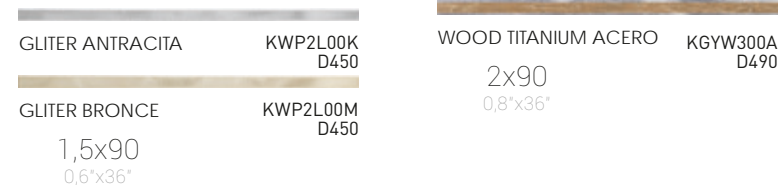

GRIS

GRAFITO

CREMA

MOSAICS & ACCESSORIES

PERFILES

PERFILES

	1,5x90 0,6'x36'	2x90 0,8'x36'
CAJA / BOX pcs m ² kg	6 0,08 0,90	6 0,11 3
PALLET cj m ² kg	Please ask for information	Please ask for information

* Please ask for information / Consulte Información