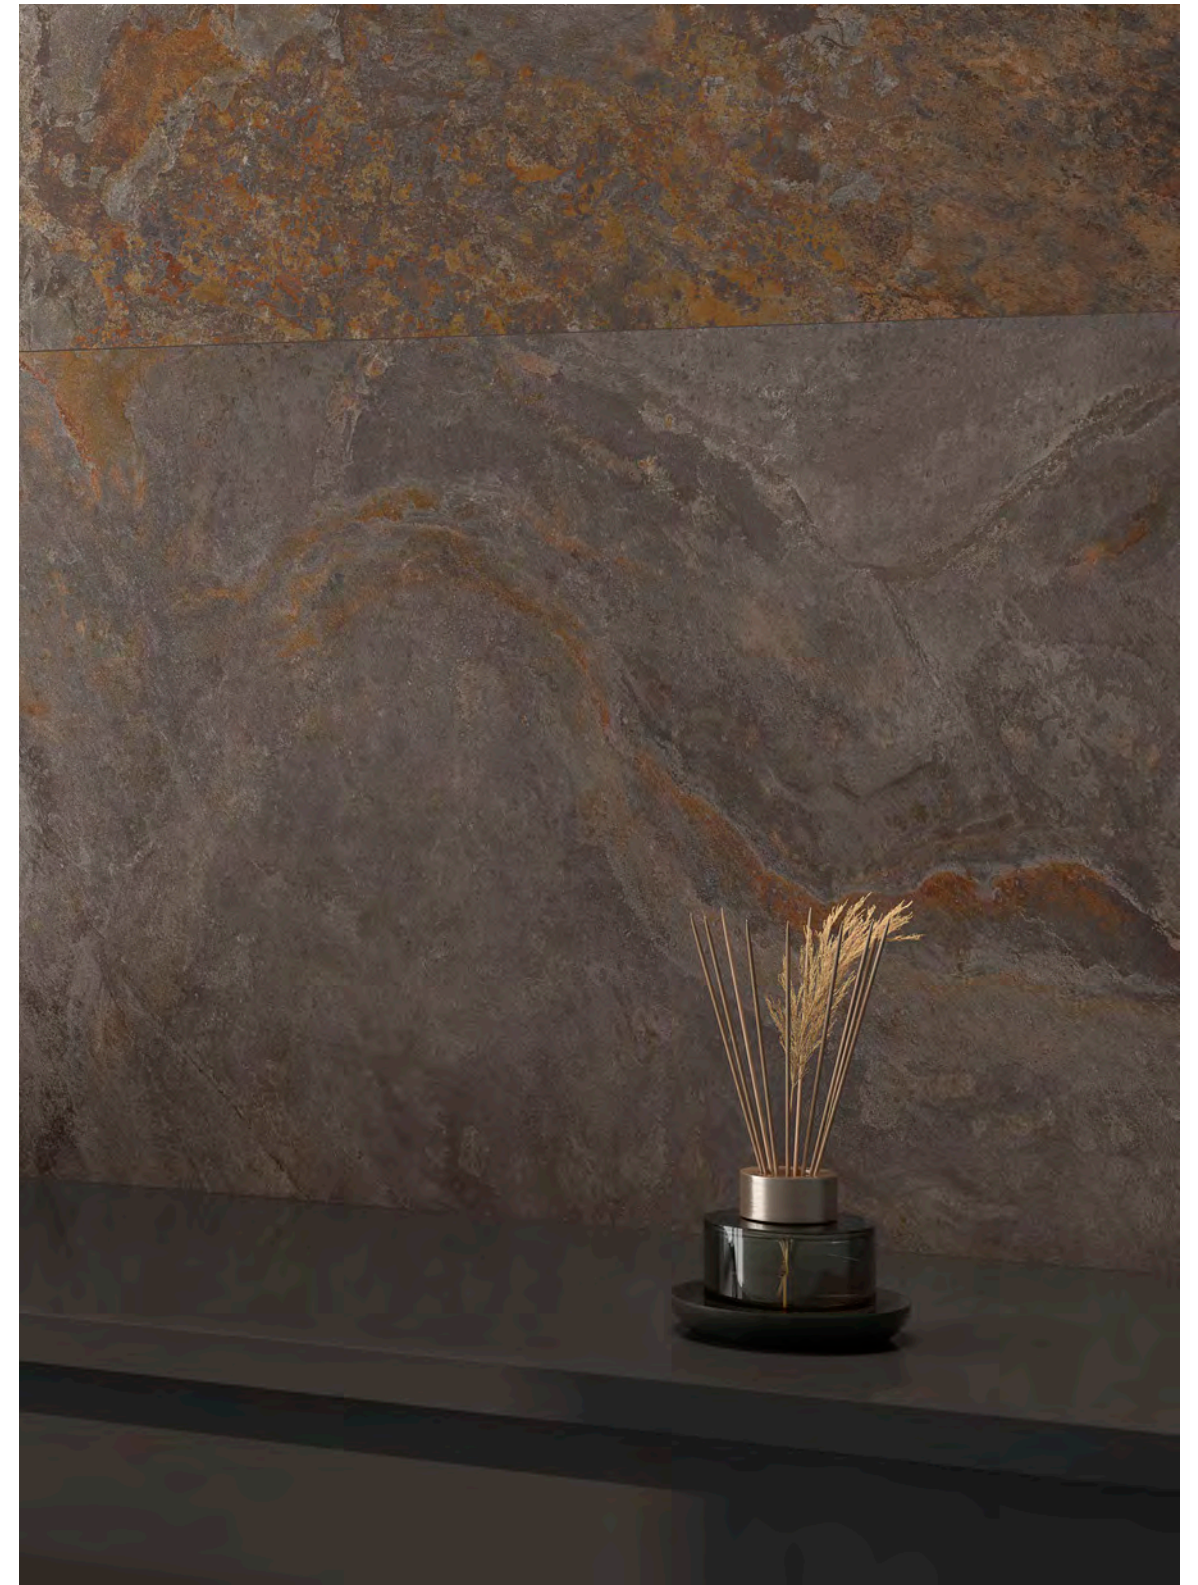

COUREL

Among sand, mud and sediment, we find a material as characteristic and unique as slate, in a refined matt that adapts to any environment in a subtle and suggestive way. We have materialised it in the Courel series, available in a single 60 x 120 cm format and in three different colours. Grey, the lightest of the series, invites us to feel calm, while Rust suggests a more vigorous appearance. Anthracite, the darkest colour, shows its more elegant side.

Entre la arena, el lodo y los sedimentos, encontramos un material tan característico y único como la pizarra, en un refinado mate que se adapta a cualquier ambiente de un modo sutil y sugerente. Lo hemos materializado en la serie Courel, disponible en un único formato de 60 x 120 cm y en tres colores distintos. Grey, el más claro de la serie, nos invita a la calma, mientras que Rust nos sugiere un aspecto más vigoroso. Anthracite, el color más oscuro, nos muestra su lado más elegante.

MURE ANTHRACITE [MLLA]

TESELA ANTHRACITE [MLLA]

GRAPHIC VARIATION VARIACIÓN GRÁFICA

- GREY 
- RUST 
- ANTHRACITE 

COUREL RUST