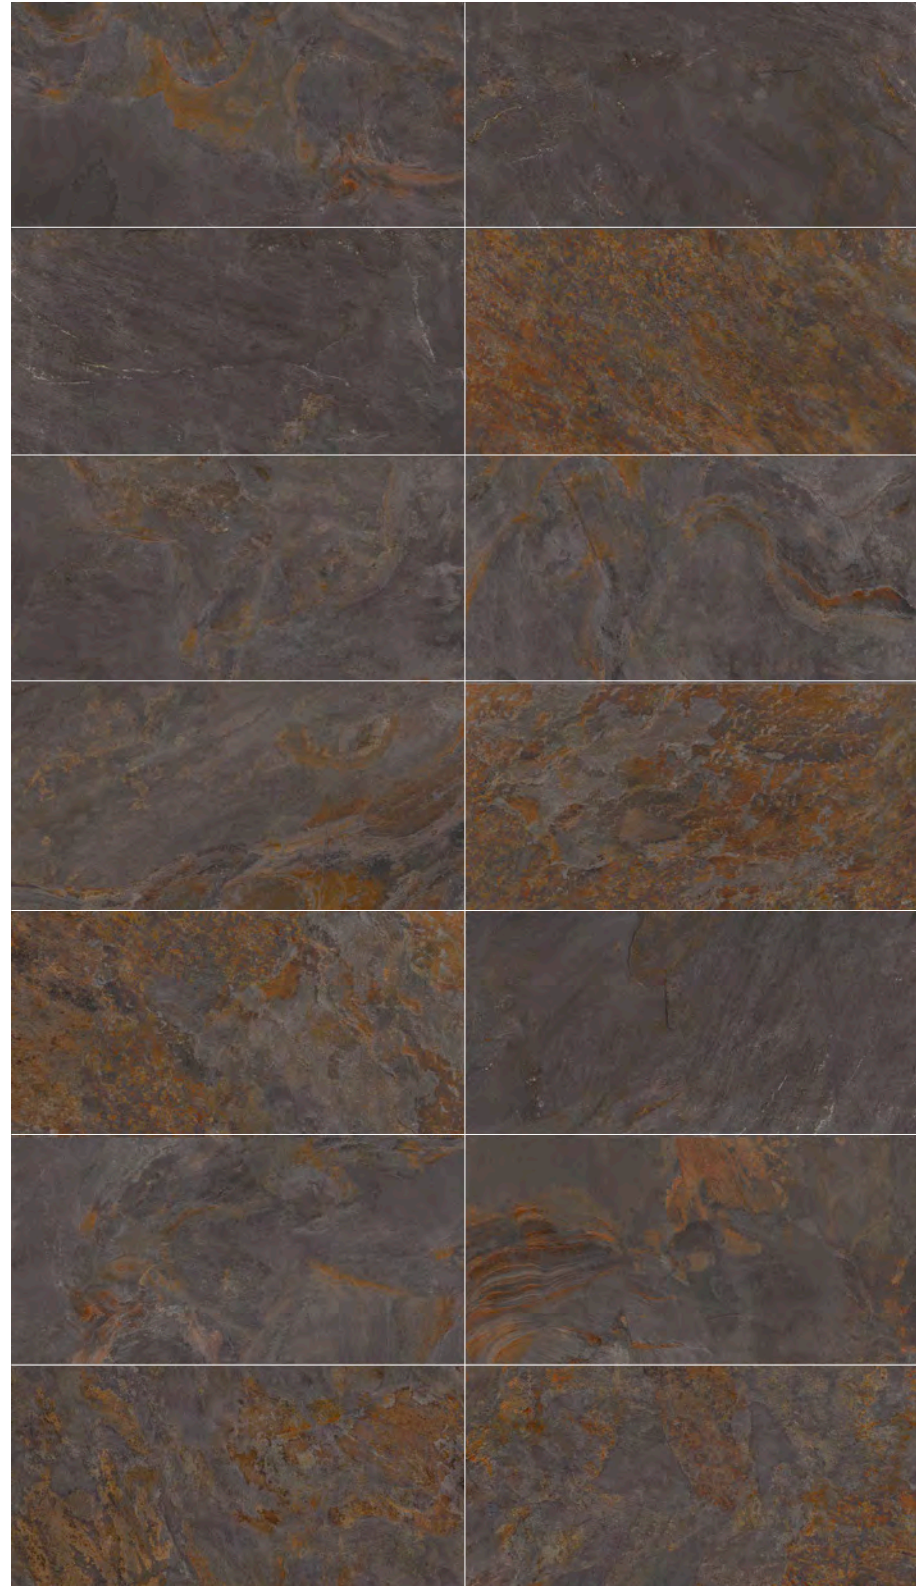

COUREL

Among sand, mud and sediment, we find a material as characteristic and unique as slate, in a refined matt that adapts to any environment in a subtle and suggestive way. We have materialised it in the Courel series, available in a single 60 x 120 cm format and in three different colours. Grey, the lightest of the series, invites us to feel calm, while Rust suggests a more vigorous appearance. Anthracite, the darkest colour, shows its more elegant side.

Entre la arena, el lodo y los sedimentos, encontramos un material tan característico y único como la pizarra, en un refinado mate que se adapta a cualquier ambiente de un modo sutil y sugerente. Lo hemos materializado en la serie Courel, disponible en un único formato de 60 x 120 cm y en tres colores distintos. Grey, el más claro de la serie, nos invita a la calma, mientras que Rust nos sugiere un aspecto más vigoroso. Anthracite, el color más oscuro, nos muestra su lado más elegante.

Tesela (Mesh / Malla)
30x30 cm/11.8"x11.8"
7x3 cm/1.2"x1.2"

GREY

MURE GREY [MLLA]

TESELA GREY [MLLA]

RUST

MURE RUST [MLLA]

TESELA RUST [MLLA]

ANTHRACITE

MURE ANTHRACITE [MLLA]

TESELA ANTHRACITE [MLLA]

GRAPHIC VARIATION VARIACIÓN GRÁFICA

- GREY 
- RUST 
- ANTHRACITE 

COUREL RUST