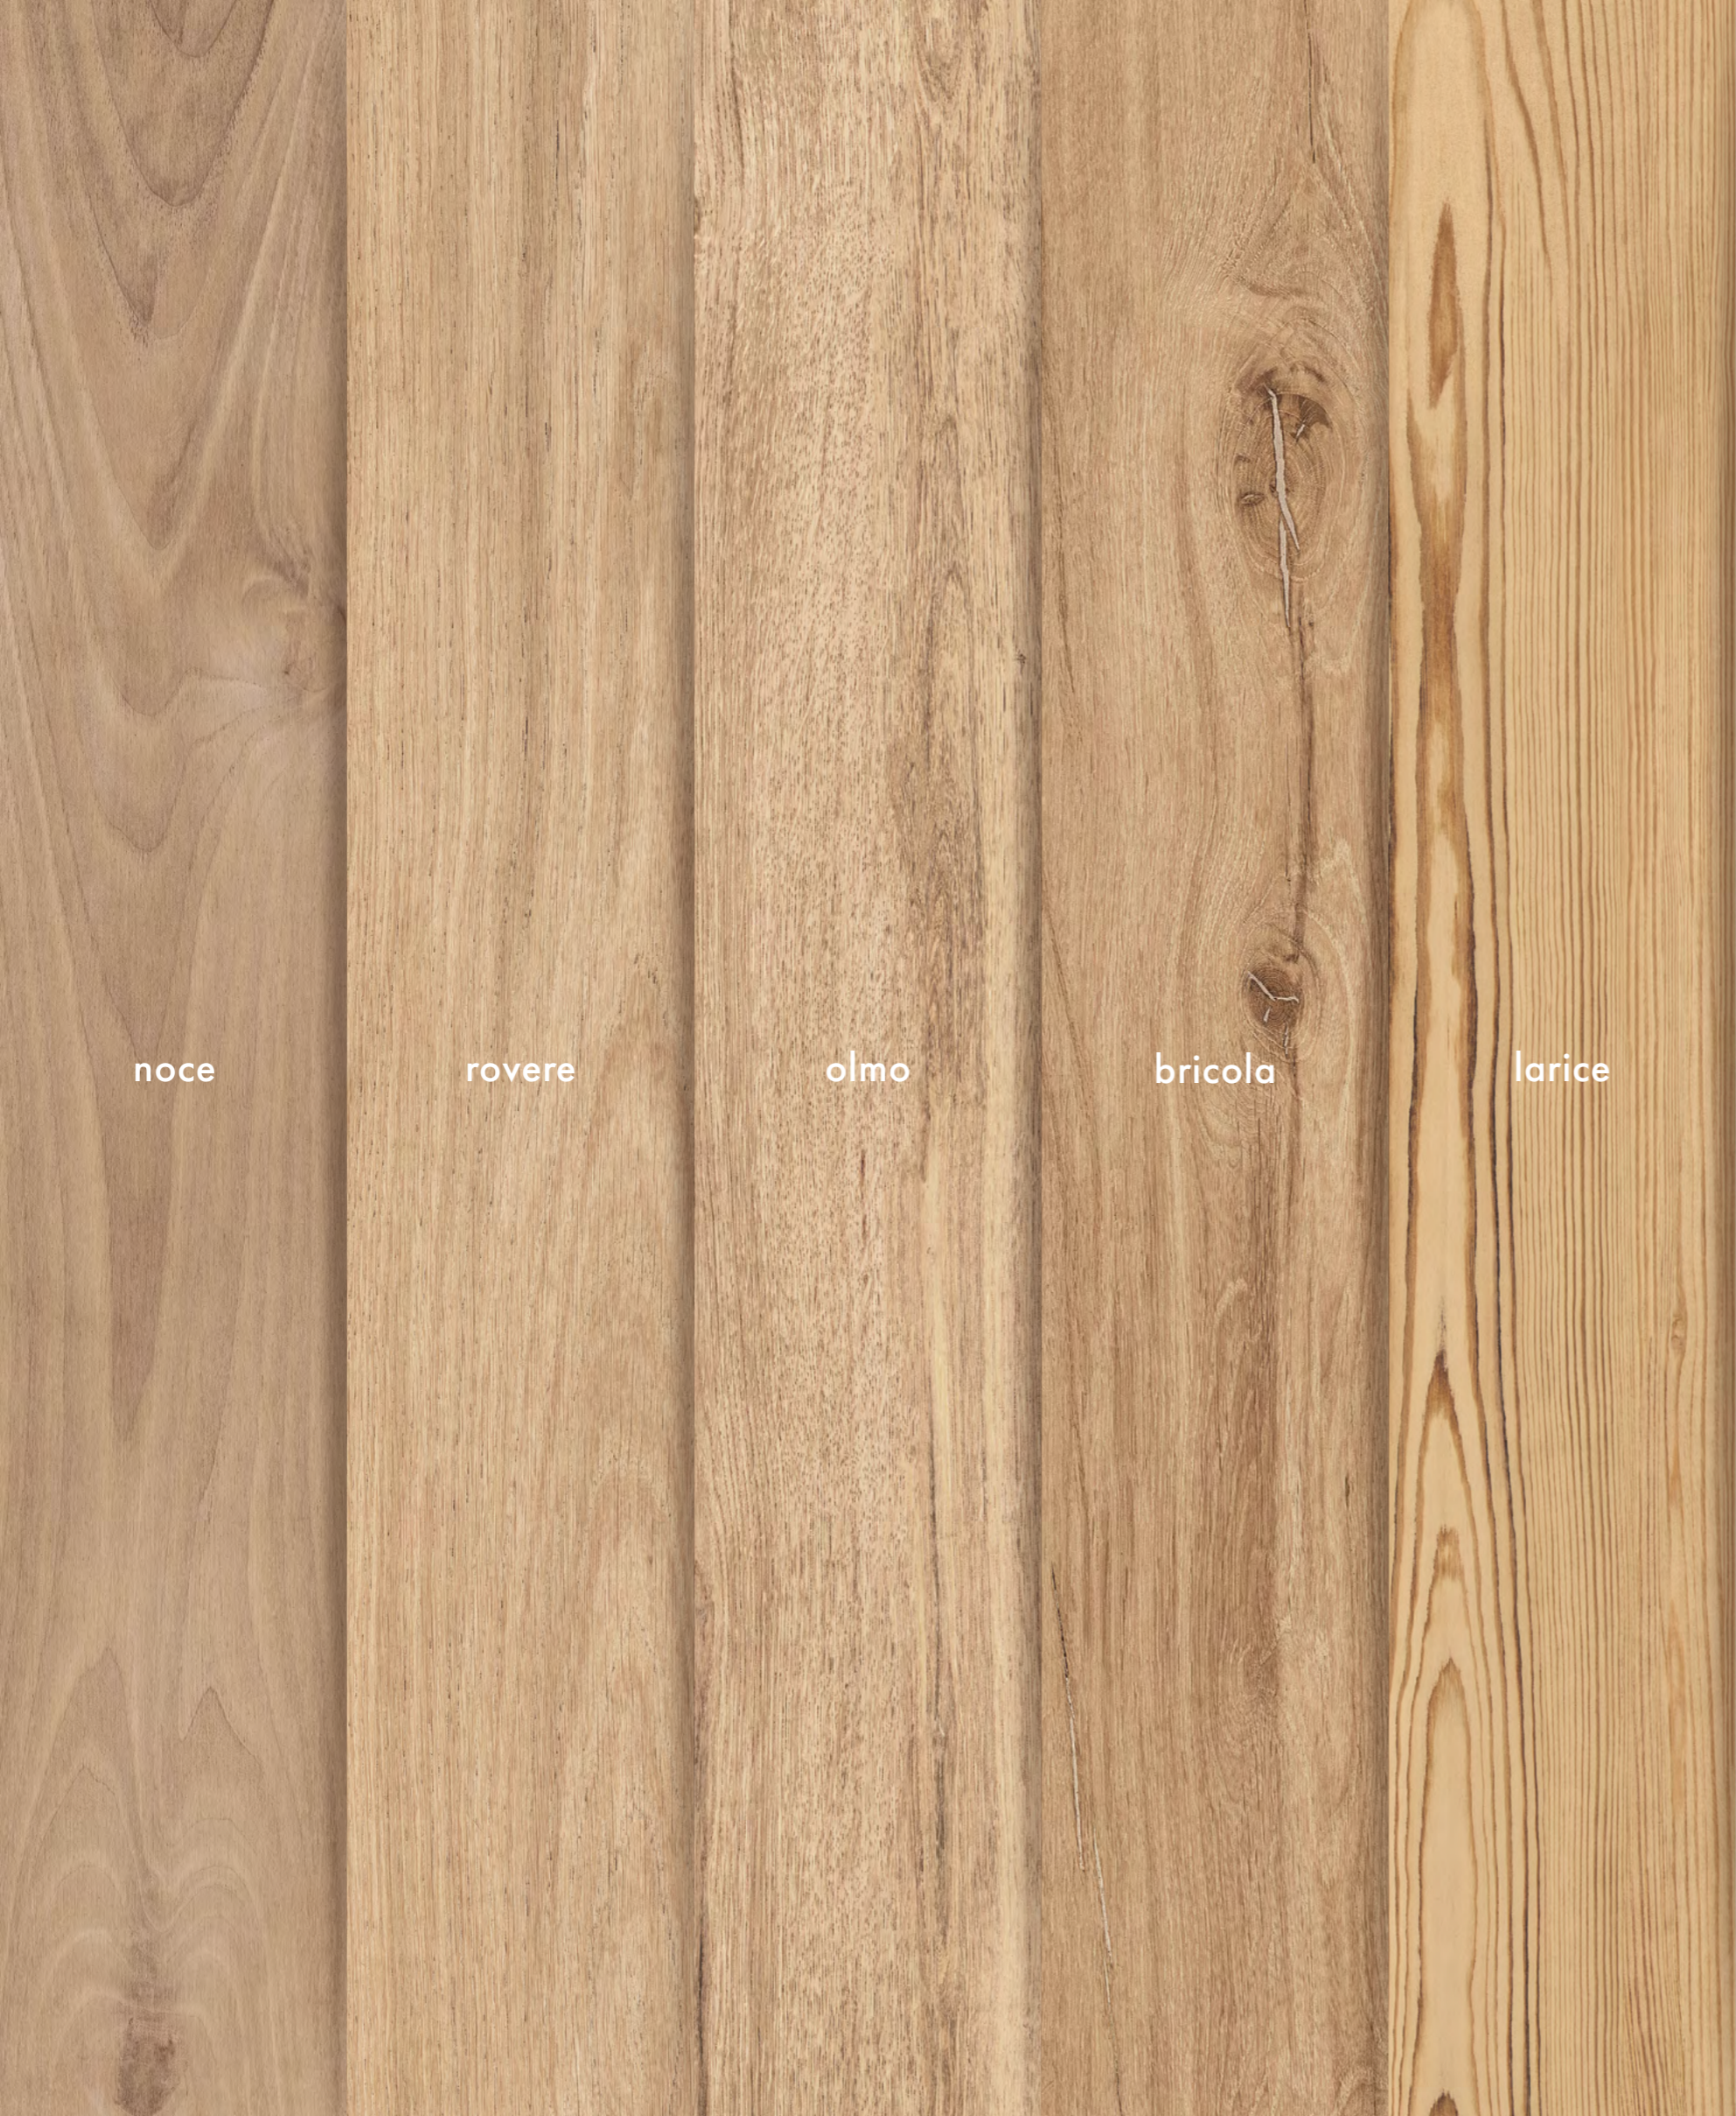

noce

rovere

olmo

bricola

larice

Series Catalog

Formati

Size/Formats/Formate

6 mm

40x240
16"x96"
Nat Ret

24x240
9 1/2"x96"
Nat Ret

30x120
12"x48"
Nat Ret

20x120
8"x48"
Nat Ret

8,8 mm R10B

Chevron 7,5x40,7
3"x16"
Nat

9,5 mm R10B

Chevron XL 15x85
6"x33 3/4"
Nat Ret

new 2024

— modular system —

DECORI . Decors

Tapparella 20x120
8"x48"
Nat Ret

Spina 30x34
12"x13 1/2"
Nat Ret

Rigato 30x30
12"x12"
Nat Ret

Rombo 30x35
12"x13 3/4"
Nat Ret

Inciso 30x30
12"x12"
Nat Ret

8,8 mm OUTDOOR R11C

20x120
8"x48"
Nat Ret

20 mm OUTDOOR R11C

40x120
16"x48"
Nat Ret

Honey Wood