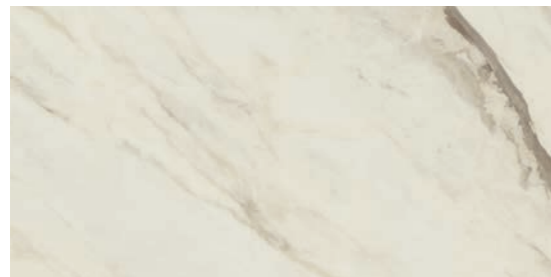

# Fontana / New collection

Porcelánico / Porcelain tiles

**B|THIN**  
THE LIGHT SURFACES

Fontana Natural  
60 x 120 cm.

BT6012LB

Fontana Pulido  
60 x 120 cm.

BT6012P

Rodapié Corte / Cut Skirting	Size	TR	PCK
60 x 120 Natural RC6012	10 x 60	29	21
60 x 120 Pulido RC6012	10 x 60	31	21