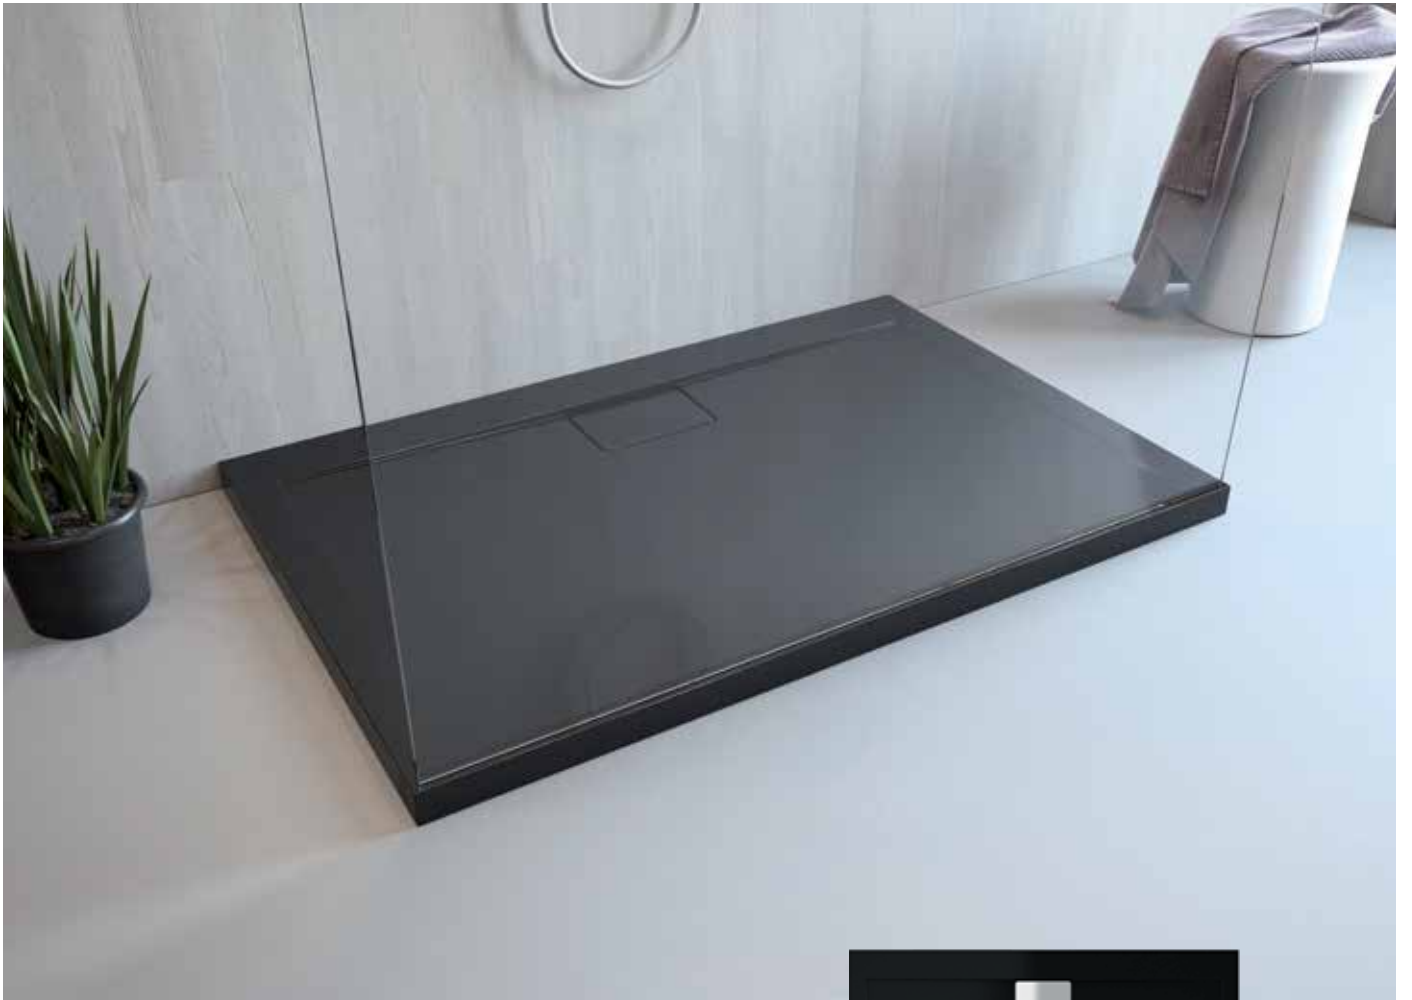

# JAKOŚĆ DESIGN EMOCJE

QUALITY DESIGN EMOTIONS / КАЧЕСТВО, ДИЗАЙН, ЭМОЦИИ

POLIMAT jest polskim producentem, łączącym 25-letnie doświadczenie z nowoczesnym spojrzeniem na prowadzenie biznesu. Wysoka jakość, trwałość i niezawodność naszych produktów to cechy, które ugruntowały naszą pozycję na polskim rynku sanitarnym. Od początku swojej działalności przykładamy wielką wagę do wyboru najwyższej jakości surowców, produkowanych przy użyciu najlepszych technologii, przez wyselekcjonowanych partnerów z Francji, Włoch, Austrii i Wielkiej Brytanii, dlatego marka POLIMAT stała się tak szybko synonimem produktów o wysokiej jakości za korzystną cenę.