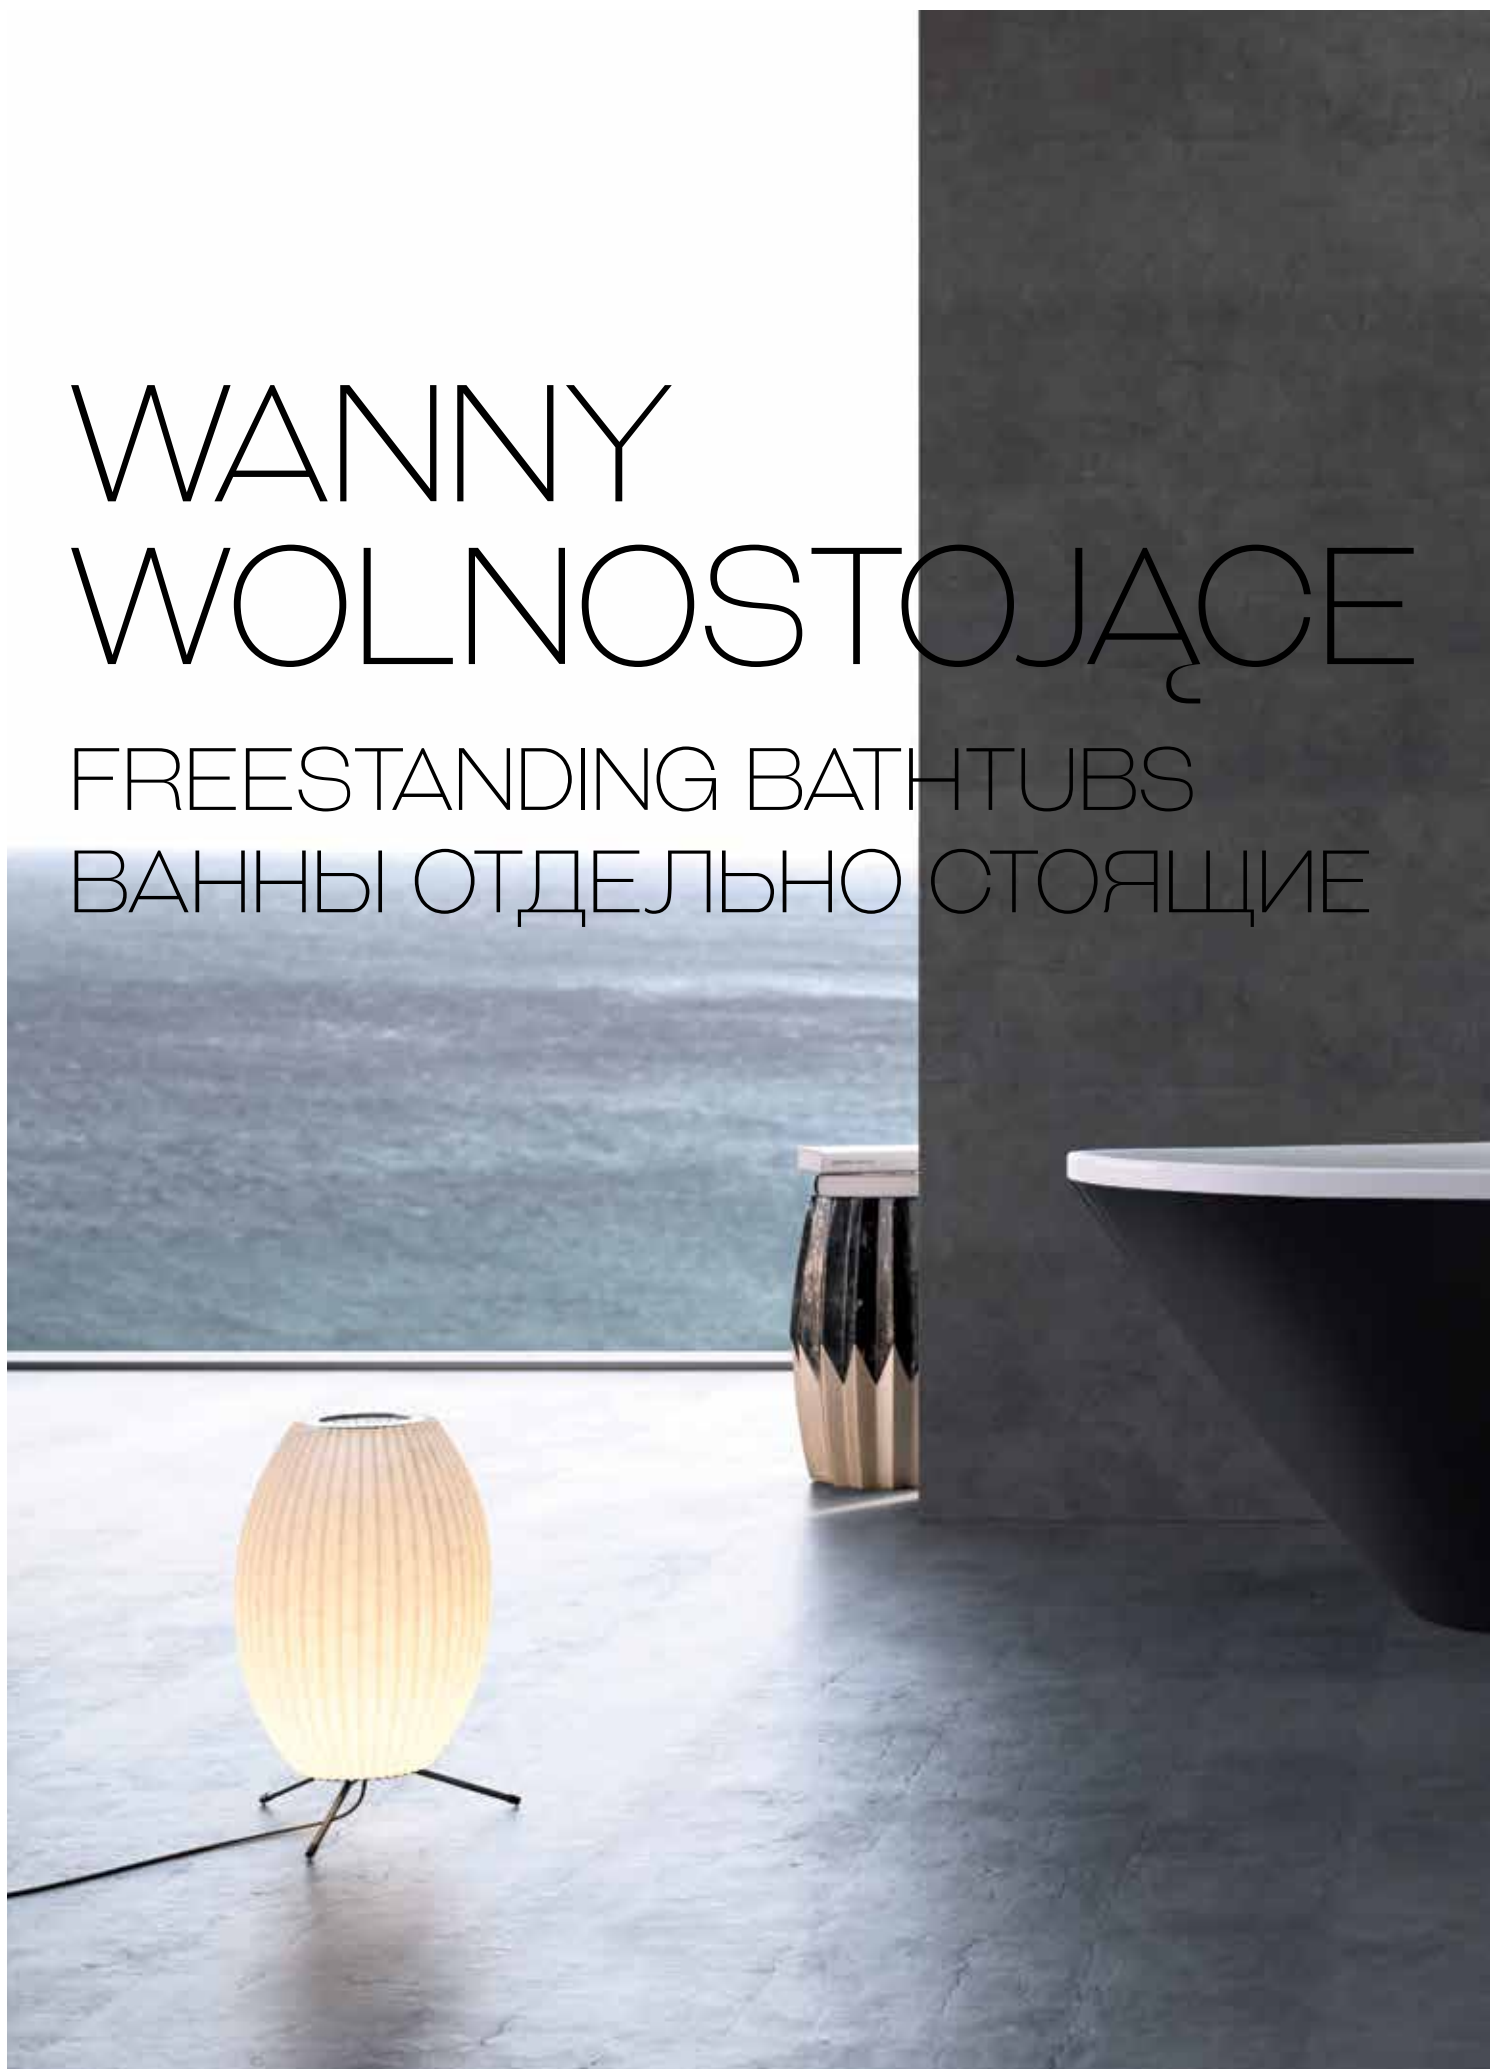

WANNY WOLNOSTOJĄCE

FREESTANDING BATH TUBS

ВАННЫ ОТДЕЛЬНО СТОЯЩИЕ