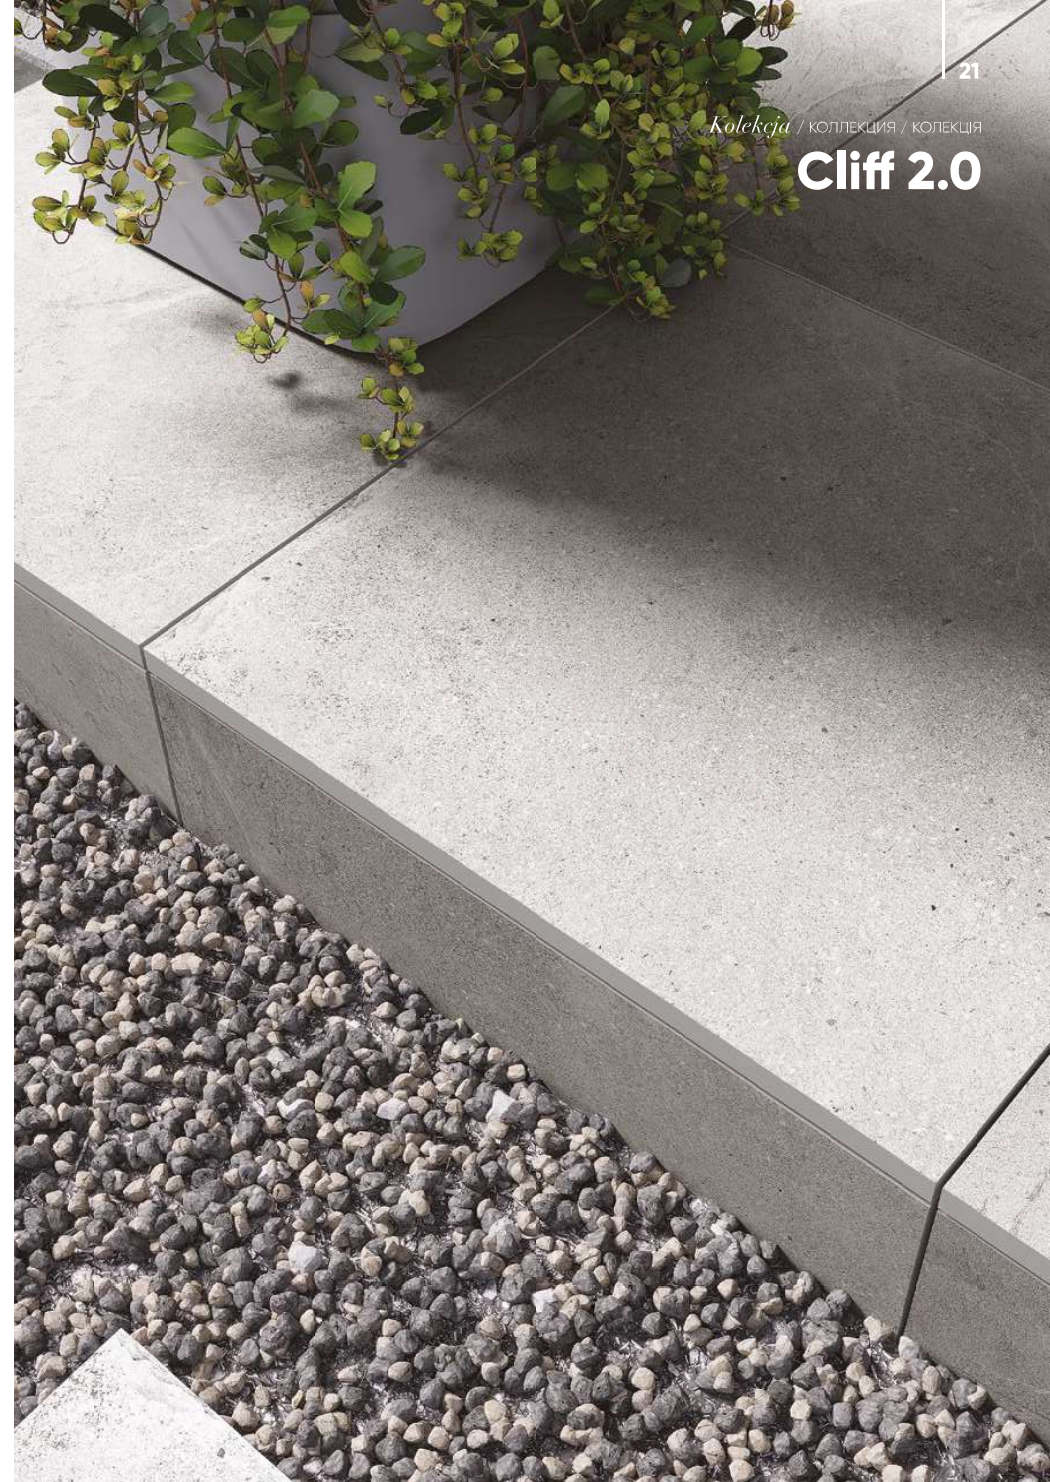

Kolekcja / КОЛЛЕКЦИЯ / КОЛЕКЦІЯ

Cliff 2.0