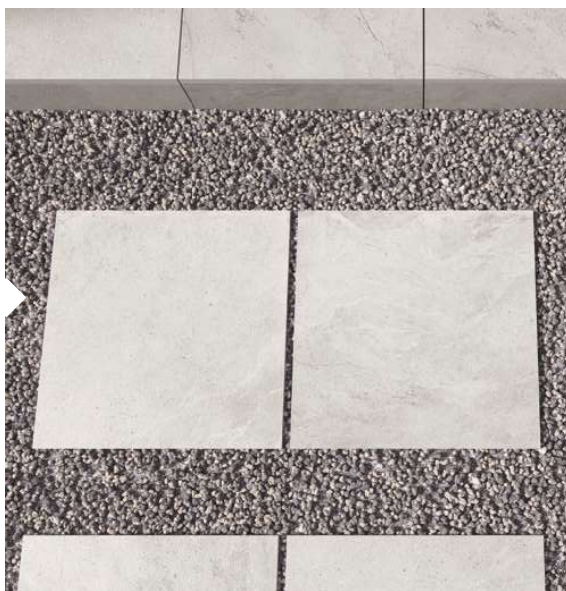

Płytki 2.0 dają nam niemal nieograniczone możliwości kompozycyjne – możemy układać je bezpośrednio na gruncie: trawie, żwirze, piasku, albo na specjalnych wspornikach.

Плитка 2.0 дает нам практически неограниченные композиционные возможности – её можно укладывать прямо на землю: траву, гравий, песок или на специальные опоры.

Плитка 2.0 дає нам практично необмежені композиційні можливості – її можна укласти безпосередньо на землю: траву, гравій, пісок або на спеціальні опори.