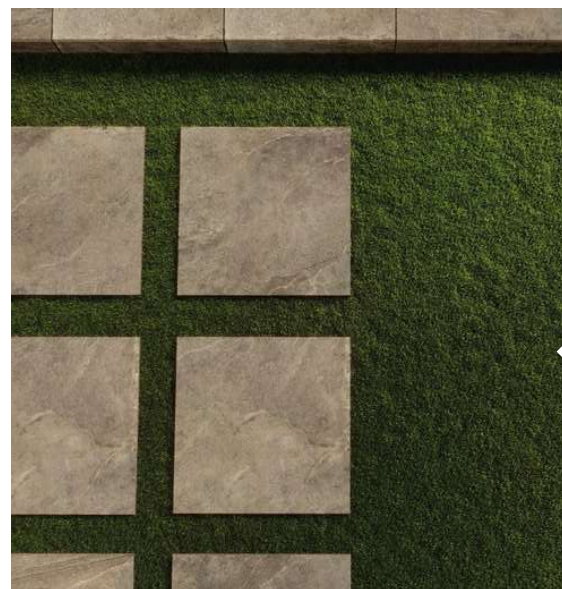

Cliff 2.0 CF05 ciemnobrązowy 60×60

CF05
/ ciemnobrązowy

Wzornictwo zaczerpnięte ze świata przyrody sprawi, że płytki z kolekcji Cliff staną się idealnym tłem dla bujnej zieleni ogrodu.

Дизайн, взятый из мира природы, сделает плитку из коллекции Cliff идеальным фоном для пышной зелени сада.

Дизайн, взятый зі світу природи, зробить плитку з колекції Cliff ідеальним тлом для пишної зелени саду.