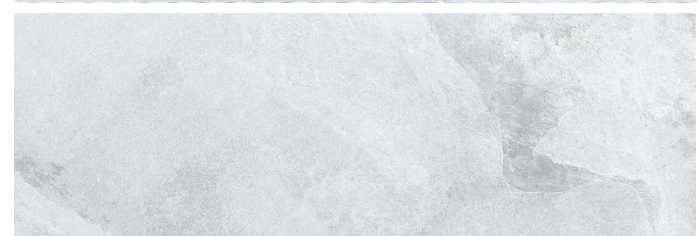

DESEO
ceramica

MAKAI

*
— MAKAI RLV BLANCO 300x900x10

*
— MAKAI RLV GRIS 300x900x10

*
— MAKAI BLANCO 300x900x10

*
— MAKAI GRIS 300x900x10

*біла глина, ректифікат, матова поверхня, настінна плита, декілька варіацій малюнку

MAKAI
30 x 90 cm

*
—
MAKAI RLV MARFIL 300x900x10

*
—
MAKAI MARFIL 300x900x10

MAKAI
30 x 90 cm

MAKAI RLV 30x90

MAKAI GRE 30x90

MAKAI RLV BLANCO 30x90

MAKAI BLANCO 30x90

MAKAI RLV BLANCO 30x90

MAKAI BLANCO 30x90

*біла глина, ректифікат, матова поверхня, настінна плита, декілька варіацій малюнку