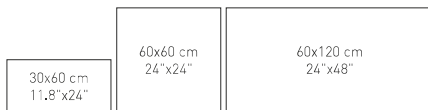

GALWAY ASH
30x60 cm/11,8"x24" RC

Concrete / Cementos

COLOURS / COLORES:

GALWAY ALBAR

GALWAY NUT

GALWAY ASH

GALWAY DARK

AVAILABLE FORMATS: / FORMATOS DISPONIBLES:

| PIECES NAME NOMBRE DE LA PIEZA | SIZES (CM) FORMATOS (CM) | WORK SIZE (MM) FORMATO DE FABRICACIÓN (MM) | PRICE GROUP GRUPO DE PRECIO |
|-----------------------------------|-----------------------------|--|-----------------------------------|
| GALWAY RC | 60x120 cm/24"x48" | 600 x 1200 x 10,5 | M894 |
| GALWAY RC | 60x60 cm/24"x24" | 600 x 600 x 10 | M883 |
| GALWAY RC | 30x60 cm/11,8" x24" | 298 x 600 x 10 | M564 |

SKIRTING:
TODAPLE

| | |
|---------------------------|----|
| 9x60 cm/3,5"x24" P097 | 18 |
| 9x120 cm/3,5"x48" P270 | 10 |

OTHER SIZES: / OTROS FORMATOS:

WALL TILE WHITE BODY: / AZULEJO PASTA BLANCA:

• Page: / Pág. 302-303: 30x90 cm/11,8"x36"

30x90 cm
 11.8"x36"

Piece/Un.

| | |
|-------------------------------|-----|
| 60x120 cm/24"x48" RC M894 | 110 |
| 60x60 cm/24"x24" RC M483 | 110 |
| 30x60 cm/11.8"x24" RC M564 | 110 |