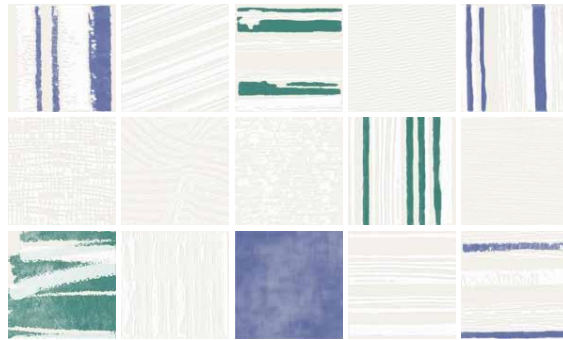

1 A Dominó recomenda a aplicação aleatória e aconselha a rotação das peças.
1 Domino recommends random application and advises the rotation of the tiles.

mundi 33 x 33

Decor Trace EMD26 (1)
16,2 x 16,2cm . 6,4" x 6,4" / P19

mundi 33 x 33

PAVIMENTOS RECOMENDADOS / RECOMMENDED FLOOR TILES