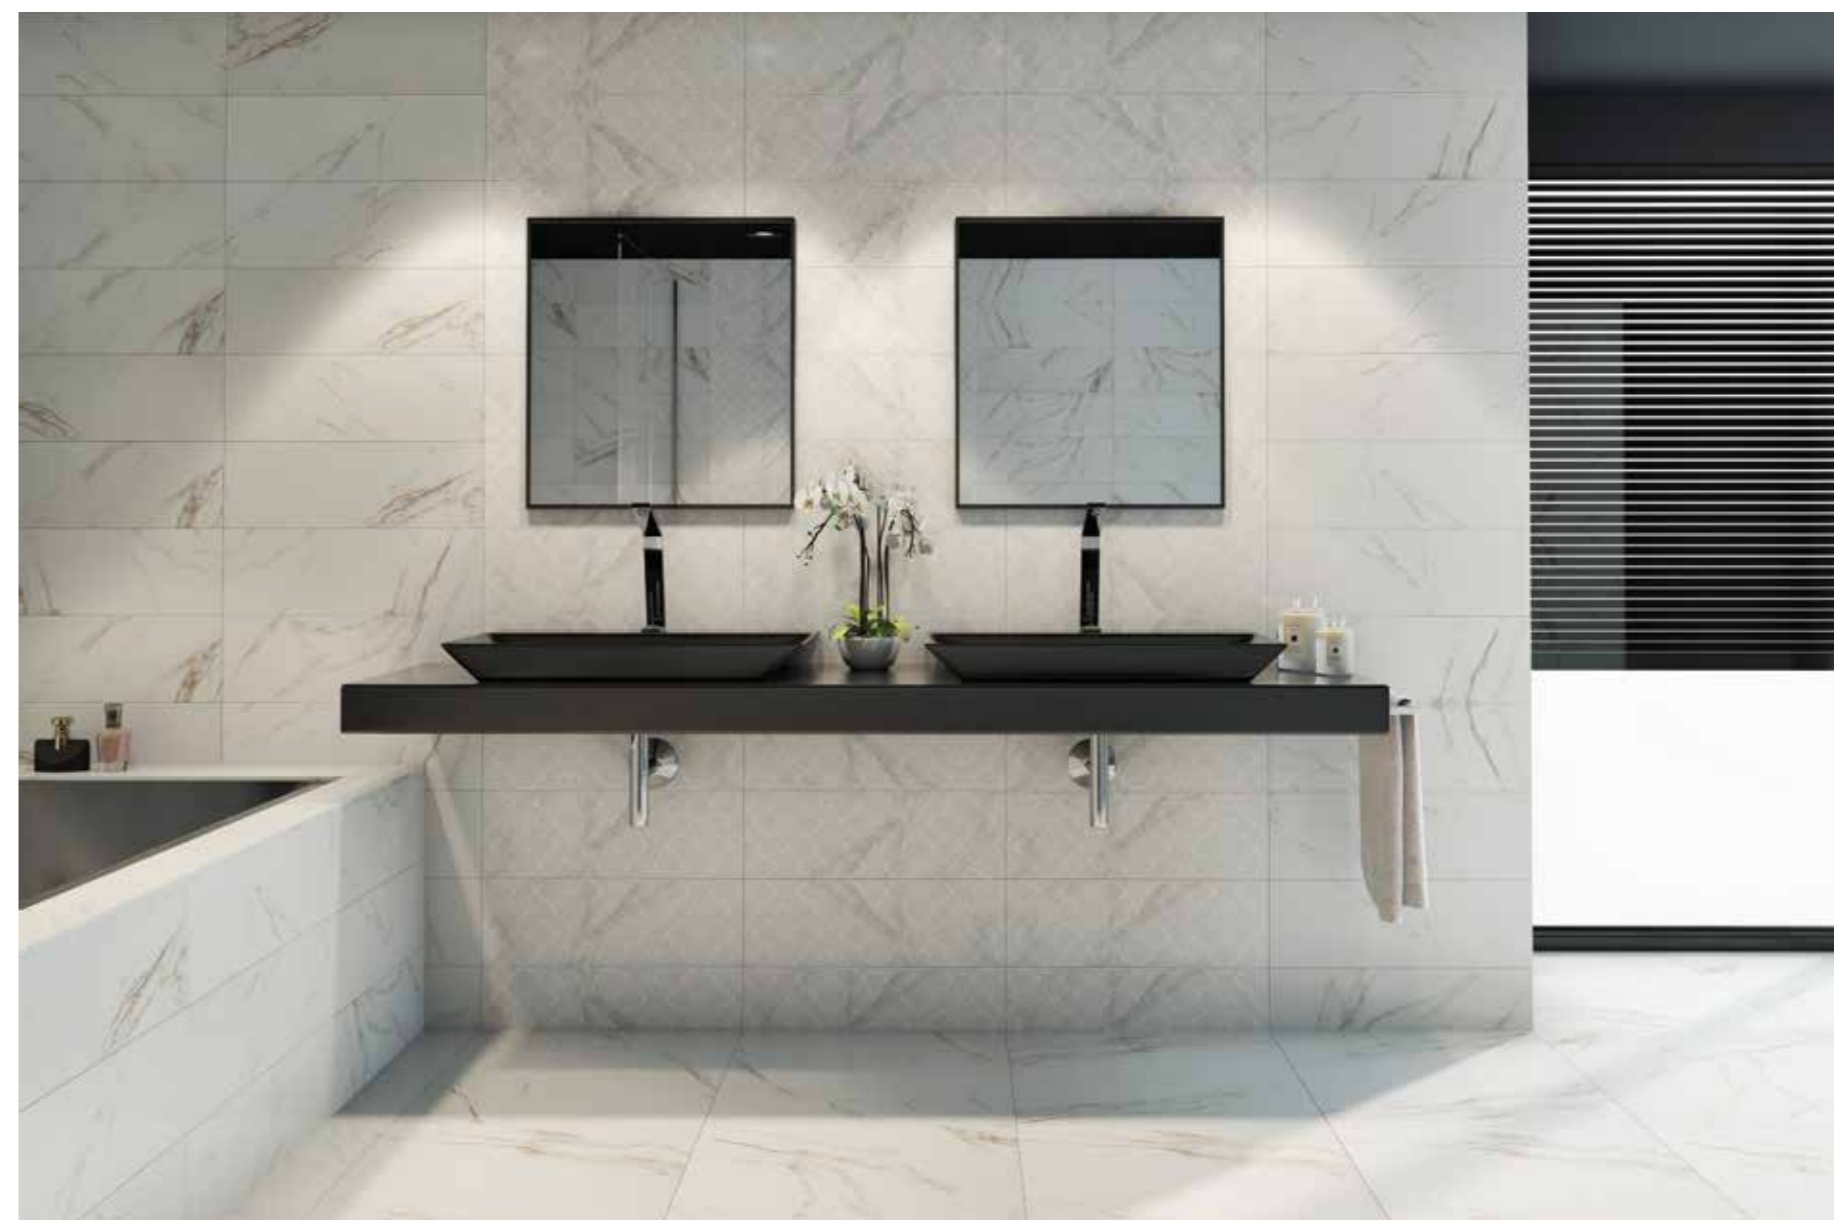

Revestimientos / Wall Tiles

Calacatta Blanco 20x60cm/7,8"x23,4" / Pav. Calacatta 60x60cm/23,6"x23,6"