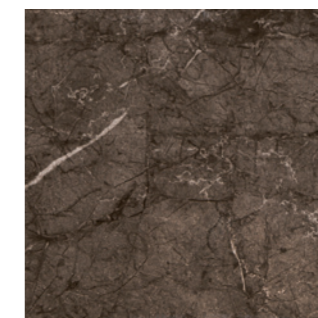

Ess. Gales Grey

Ess. Gales Dark

Pavimento coordinado / Matching floor

Porceglass 60x60

Porceglass 60,8x60,8

Pasta Roja 45x45

Ess. Gales Ivory

Ess. Gales Grey

Ess. Gales Brown

Ess. Gales Dark

Ess. Gales Grey 25x70
Ess. Gales Rlv. Grey 25x70
Ess. Gales Grey 45x45

Formato	Precio	Pz/cj	Pz/pl	M²/cj	M²/pl	Cj/pl	Kg/cj	Kg/Total
25x70	PS-026	9	576	1,58	101,12	64	24,64	1596,96
25x70 Rlv.	PS-032	9	576	1,58	101,12	64	24,64	1596,96