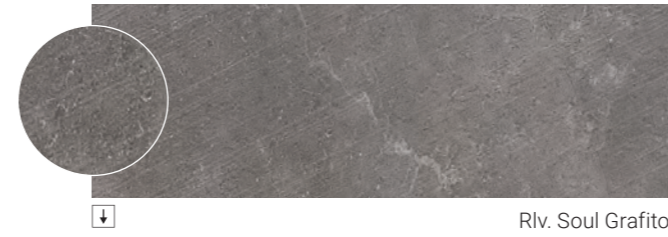

Rlv. Soul Cement

Rlv. Soul Grafito