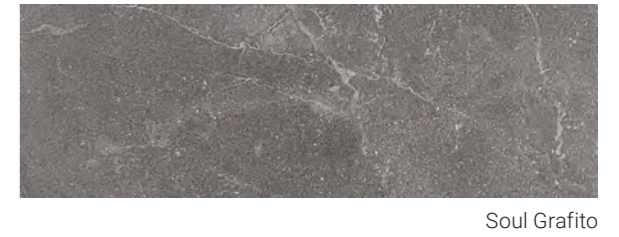

Soul Cement

Rlv. Soul Grafito

Soul Grafito

Pavimento coordinado / Matching floor
Porcelain