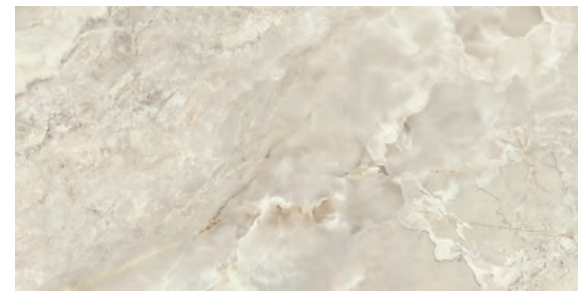

## XLAB

Aura Ivory Natural  
60 x 120 cm.

P6012RB

Aura Ivory Natural  
120 x 120 cm.

P1212RB

Aura Ivory Natural  
280 x 120 cm.

XL2812RB

—  
Espesor / Thickness — 6 mm.  
Variación Gráfica / Different Pattern — 4