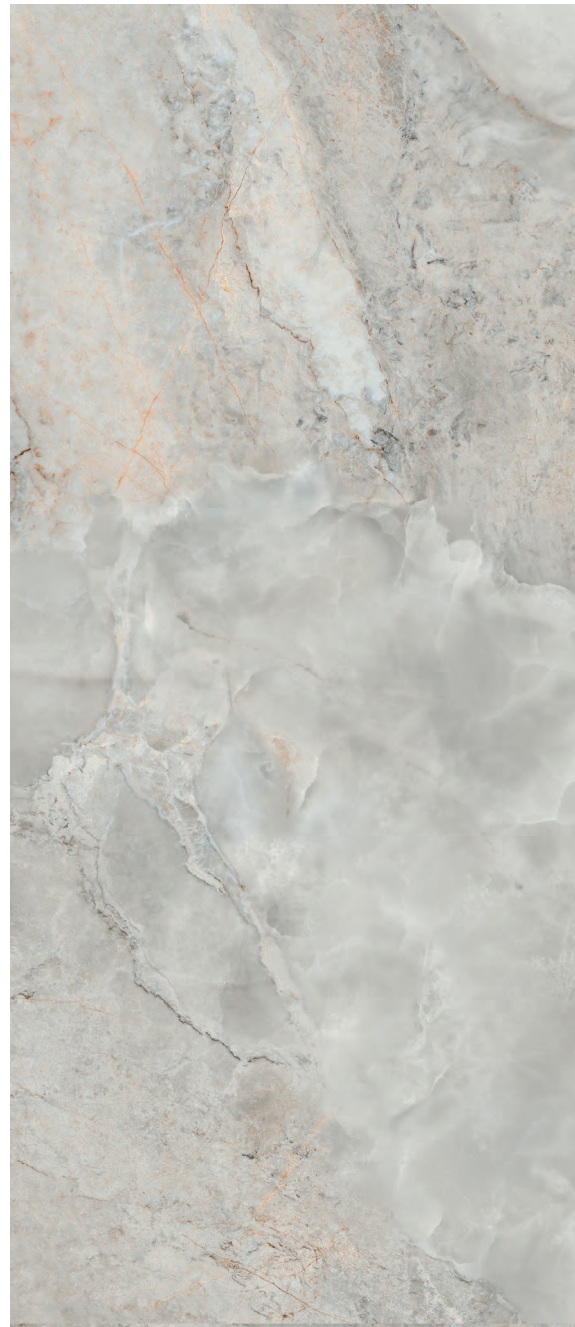

Aura Snow Natural
280 x 120 cm.

Aura

Porcelánico / Porcelain tiles

XLAB

P6012RB