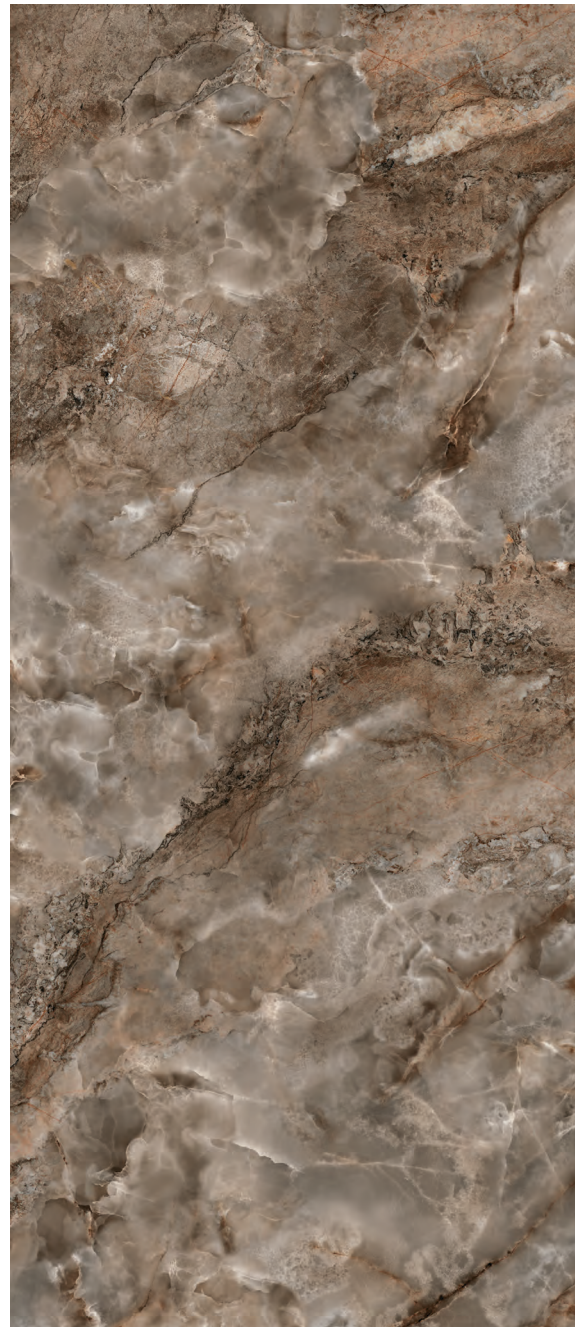

Aura Brown Pulido
280 x 120 cm.

Aura

Porcelánico / Porcelain tiles

XLAB

P6012GRP