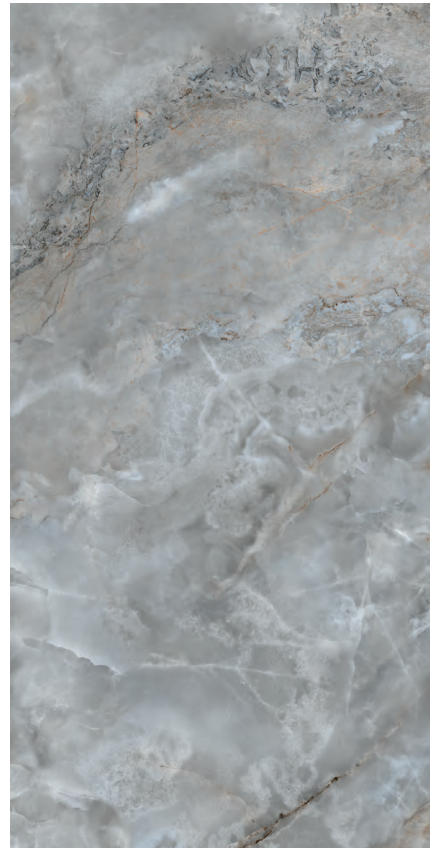

# Aura

Porcelánico / Porcelain tiles

Aura Sky Natural  
80 x 80 cm. PR8080RB

Aura Sky Pulido  
80 x 80 cm. PR8080P

Aura Sky Natural  
80 x 160 cm. P8016RB

Aura Sky Pulido  
80 x 160 cm. P8016P

	SIZE	TR	PCK
Rodapié Corte / Cut Skirting RC8016 Natural	10 x 80	35	14
Rodapié Corte / Cut Skirting RC8016 Pulido	10 x 80	37	14
Rodapié Corte / Cut Skirting RC8080 Natural	10 x 80	31	14
Rodapié Corte / Cut Skirting RC8080 Pulido	10 x 80	33	14