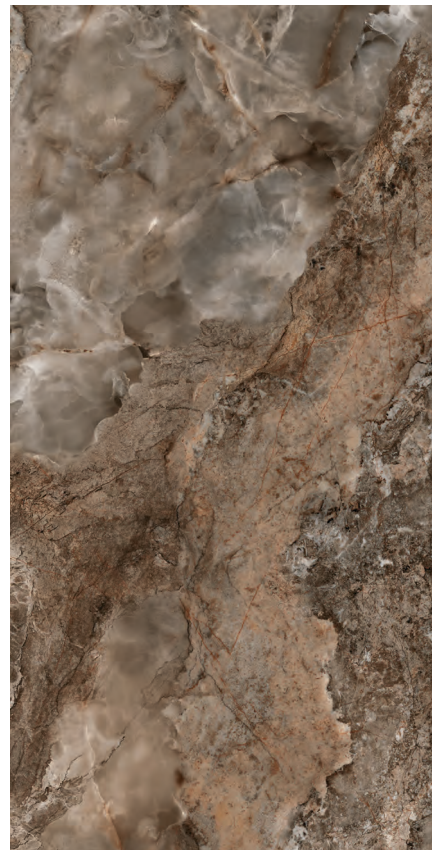

Aura Brown Pulido
80 x 160 cm. P8016GRP

	SIZE	TR	PCK
Rodapié Corte / Cut Skirting RC8016 Pulido	10 x 80	37	14
Rodapié Corte / Cut Skirting RC8080 Pulido	10 x 80	33	14

Se aconseja uso del Sistema Nivelado
We recommend using Levelling System to lay the tiles
Ver pág. / See p. 105