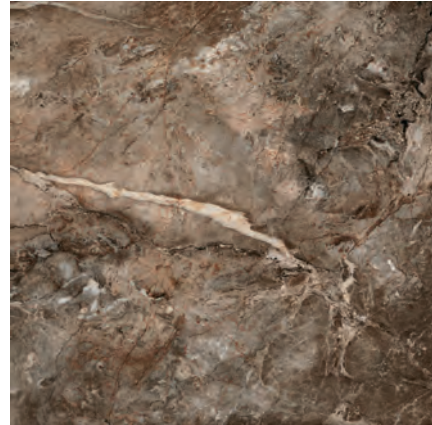

Aura

Porcelánico / Porcelain tiles

Aura Brown Pulido
80 x 80 cm. PR8080GRP