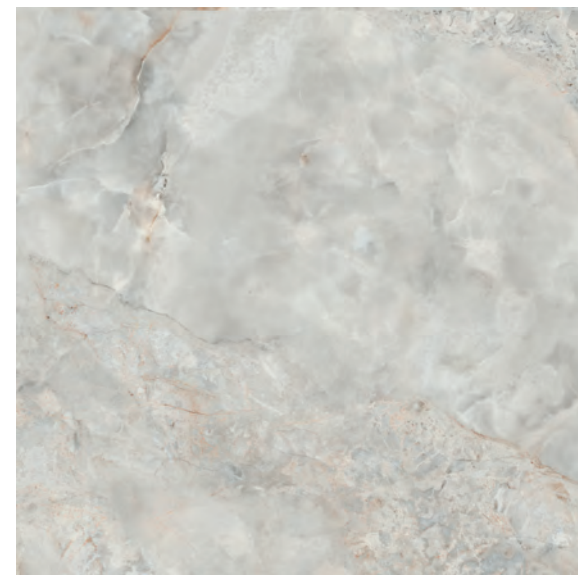

## XLAB

Aura Snow Natural  
60 x 120 cm.

P6012RB

Aura Snow Natural  
120 x 120 cm.

P1212RB

Aura Snow Natural  
280 x 120 cm.

XL2812RB

—  
Espesor / Thickness — 6 mm.  
Variación Gráfica / Different Pattern — 4