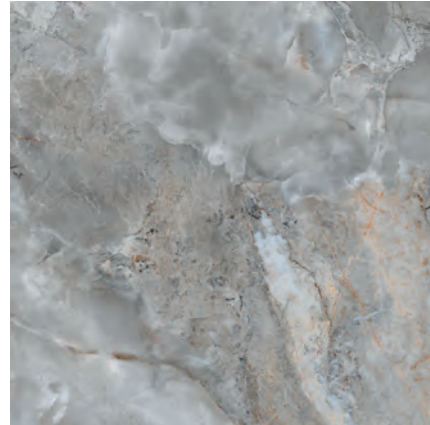

Revestimiento / Wall Tiles: Aura Sky Pulido 280 x 120 cm. — Pavimento / Floor Tiles: Aura Sky Pulido 120 x 120 cm.

# Aura

Porcelánico / Porcelain tiles

Aura Sky Natural  
80 x 80 cm. PR8080RB

Aura Sky Pulido  
80 x 80 cm. PR8080P

Aura Sky Natural  
80 x 160 cm. P8016RB

Aura Sky Pulido  
80 x 160 cm. P8016P

	SIZE	TR	PCK
Rodapié Corte / Cut Skirting RC8016 Natural	10 x 80	35	14
Rodapié Corte / Cut Skirting RC8016 Pulido	10 x 80	37	14
Rodapié Corte / Cut Skirting RC8080 Natural	10 x 80	31	14
Rodapié Corte / Cut Skirting RC8080 Pulido	10 x 80	33	14