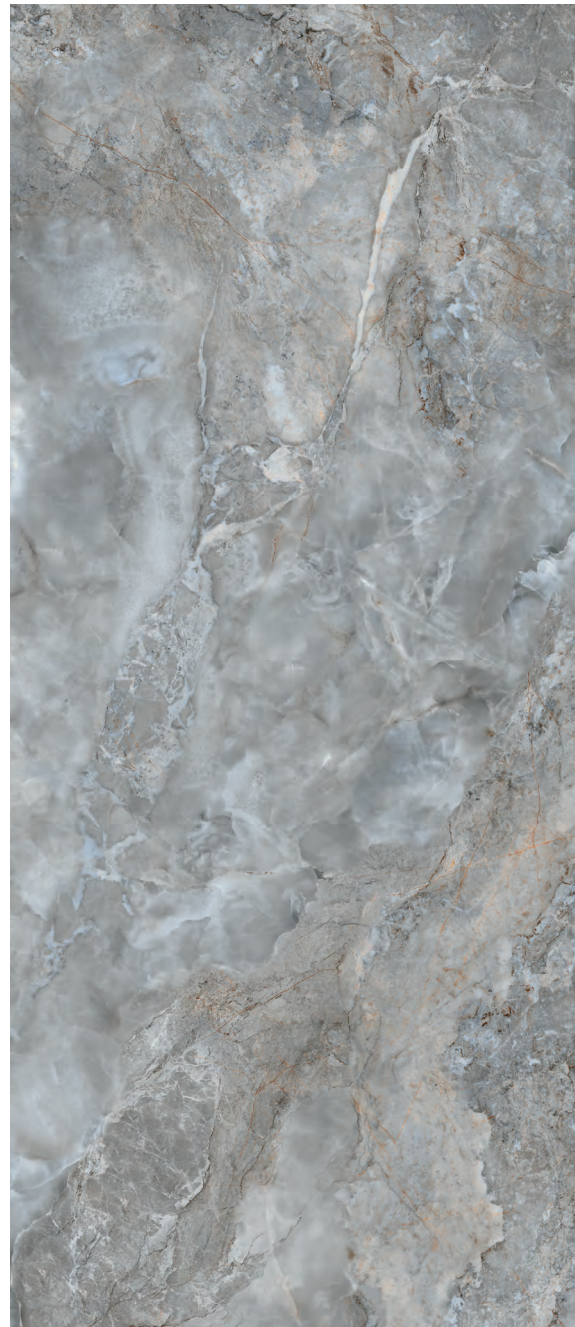

Aura Sky Pulido
280 x 120 cm.

Aura

Porcelánico / Porcelain tiles

XLAB

P6012P