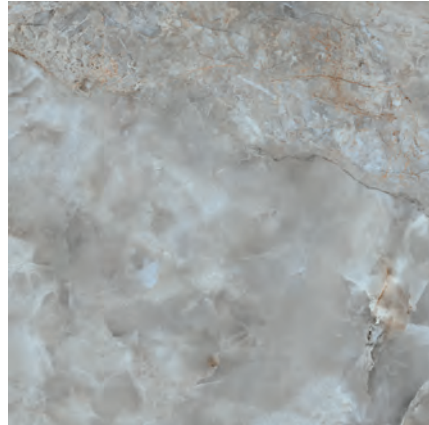

Aura

Porcelánico / Porcelain tiles

Aura Sky Natural
80 x 80 cm. PR8080RB