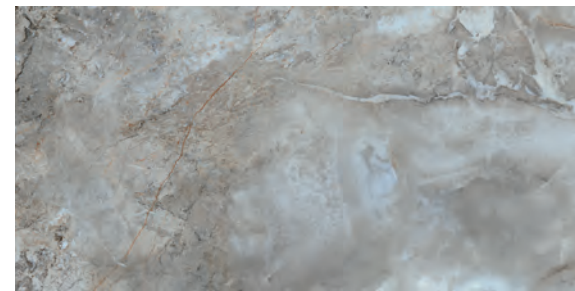

## XLAB

Aura Sky Natural  
280 x 120 cm.

XL2812RB

Aura Sky Natural  
60 x 120 cm.

P6012RB

Aura Sky Natural  
120 x 120 cm.

P1212RB

—  
Espesor / Thickness — 6 mm.  
Variación Gráfica / Different Pattern — 4