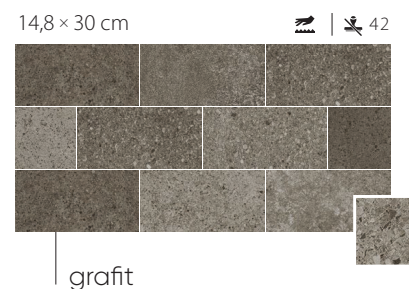

Saltstone

14,8×30 cm

0,9 cm

KOLEKCJE

INSPIRACJA: DREWNO

Aviona
Grapia
Listria

INSPIRACJA: BETON

Macro