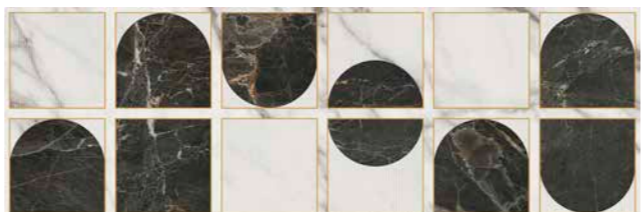

DECORADO CELIE R120 | 40x120 cm | B95
Dos piezas diferentes. Unidad de venta: 1 caja. - Two different pieces. Sales unit: 1 box.

ACABADOS - FINISHES		40x120 cm - 15,7"x47,2"	
MATE MATT		CERVINO R120 | B94	
		DECORADO CELIE R120 | B95