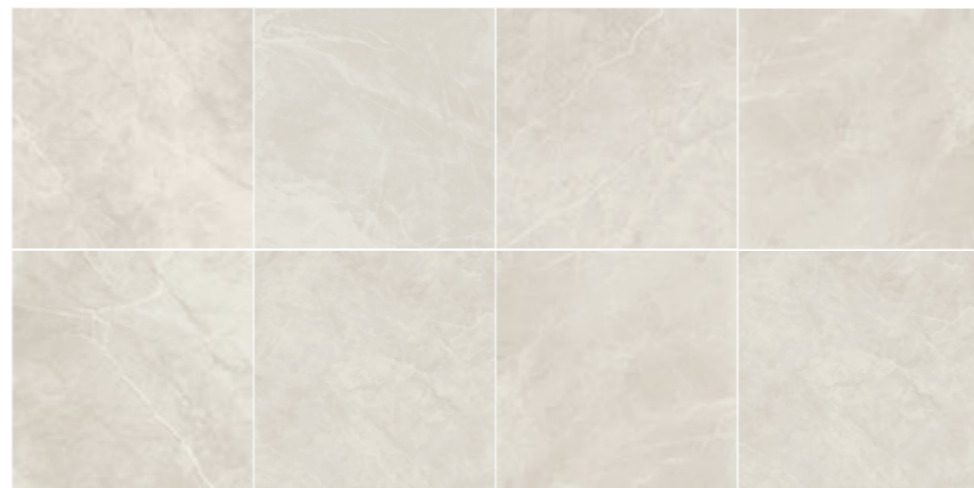

Cream
NCS S 1005-Y10R

Brillo Glossy

FLORENCIA

P* V2 R

FORMATS

60x120 (F) / 24"x48"

Brillo M 18

90x90 / 36"x36"

Brillo M 20

Pearl
NCS S 1502-G50Y

TECHNICAL SPECIFICATIONS

Floor tile Florencia Pearl 90x90.