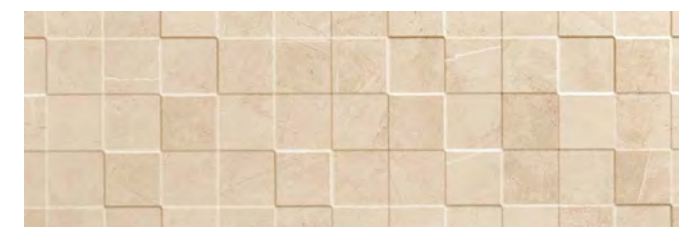

DELICE RUBIK MARFIL BRILLO RECT.
DELICE RUBIK MARFIL MATE RECT.

29 x 89

COMPLEMENTOS / COMPLEMENTS

4 x 29

9 x 29

9 x 29

12 x 29

8 x 15

4 x 29

9 x 29

9 x 29

12 x 29

8 x 15

Mosaico disponible en todos los colores
Available mosaic in all colours

Rodapié disponible en todos los colores
Available in all colours