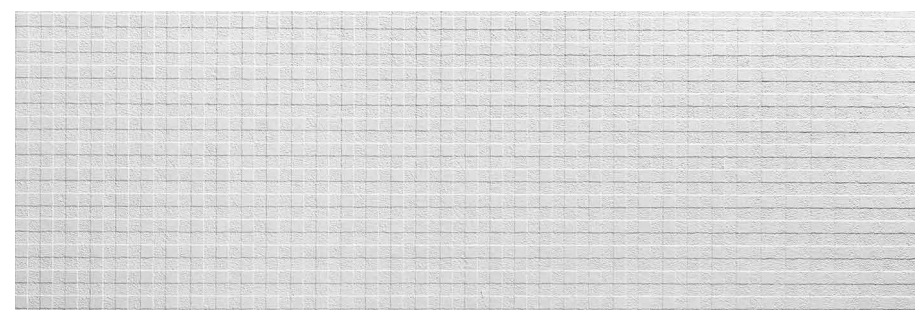

# ART NOUVEAU 40X120

Art Nouveau Blanco SLIMRECT 40x120cm

Art Nouveau Panier Blanco SLIMRECT 40x120cm

Art Nouveau Perla SLIMRECT 40x120cm

Art Nouveau Panier Perla SLIMRECT 40x120cm

Art Nouveau [ZOOM]

Art Nouveau Panier [ZOOM]