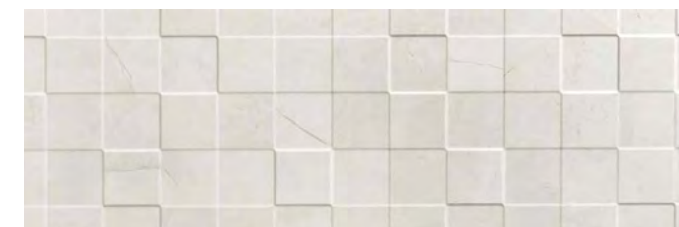

DELICE RUBIK BLANCO BRILLO RECT.
DELICE RUBIK BLANCO MATE RECT.

29 x 89