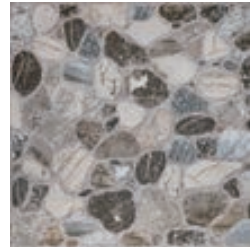

164

sorrento

stone

cersanit

stone

sorrento

КОЛЕКЦІЯ ПІДЛОГОВОЇ ПЛИТКИ  
КОЛЛЕКЦИЯ НАПОЛЬНОЙ ПЛИТКИ

КОЛЕКЦІЯ МАТОВА  
КОЛЛЕКЦИЯ МАТОВАЯ

ФОРМАТИ  
ФОРМАТЫ

32,6 x 32,6

технічні характеристики  
технические характеристики

6 РОКІВ  
ГАРАНТІЇ  
НА ПЛИТКУ

МАТОВА  
КОЛЕКЦІЯ

МОРОЗОСТІЙКА  
ПЛИТКА

SORRENTO BEIGE  
32,6 X 32,6

SORRENTO GRAPHIT  
32,6 X 32,6