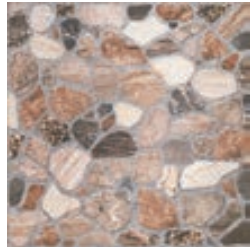

164

sorrento

stone

cersanit

stone

sorrento

КОЛЕКЦІЯ ПІДЛОГОВОЇ ПЛИТКИ  
КОЛЛЕКЦИЯ НАПОЛЬНОЙ ПЛИТКИ

КОЛЕКЦІЯ МАТОВА  
КОЛЛЕКЦИЯ МАТОВАЯ

ФОРМАТИ  
ФОРМАТЫ

32,6 x 32,6

технічні характеристики  
технические характеристики

6 РОКІВ  
ГАРАНТІЇ  
НА ПЛИТКУ

МАТОВА  
КОЛЕКЦІЯ

МОРОЗОСТІЙКА  
ПЛИТКА

SORRENTO BEIGE  
32,6 X 32,6

SORRENTO GRAPHIT  
32,6 X 32,6