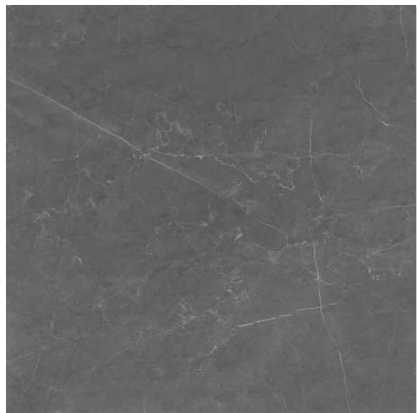

GLAZED PORCELAIN STONEWARE + STD BODY + RECTIFIED + POLISHED
GRES PORCELÁNICO ESMALTADO + PASTA STD + RECTIFICADO + PULIDO
120x120 cm/48"x48" + 60x120 cm/24"x48"

Marble / Mármol

COLOURS: / COLORES:

LETO CREAM POLISHED

LETO PEARL POLISHED

LETO GREY POLISHED

AVAILABLE FORMATS: / FORMATOS DISPONIBLES:

PIECES NAME NOMBRE DE LA PIEZA	SIZES (CM) FORMATOS (CM)	WORK SIZE (MM) FORMATO DE FABRICACIÓN (MM)	PRICE GROUP GRUPO DE PRECIO
LETO RC PL	120x120 cm/48" x48"	1200 x 1200 x 11,5	SGP
LETO RC PL	60x120 cm/24"x48"	600 x 1200 x 11,5	SGP
LETO MOSAIC (ML) RC PL	30x30 cm/11,8"x11,8"		SGP
LETO HEXAGON (ML) RC PL	22,5x32,5 cm/9" x13"		SGP

LETO GREY POLISHED
HEXAGON (ML)

GRADONE STRAIR:
PELDANO GRADONE:

30x60 cm/11,8" x24" P749	2
30x120 cm/11,8" x48" P1515	2

STRAIR TREAD:
PELDANO ROMO:

30x60 cm/11,8" x24" P197	6
30x120 cm/11,8" x48" P331	6

SKIRTING:
RODAPIE: