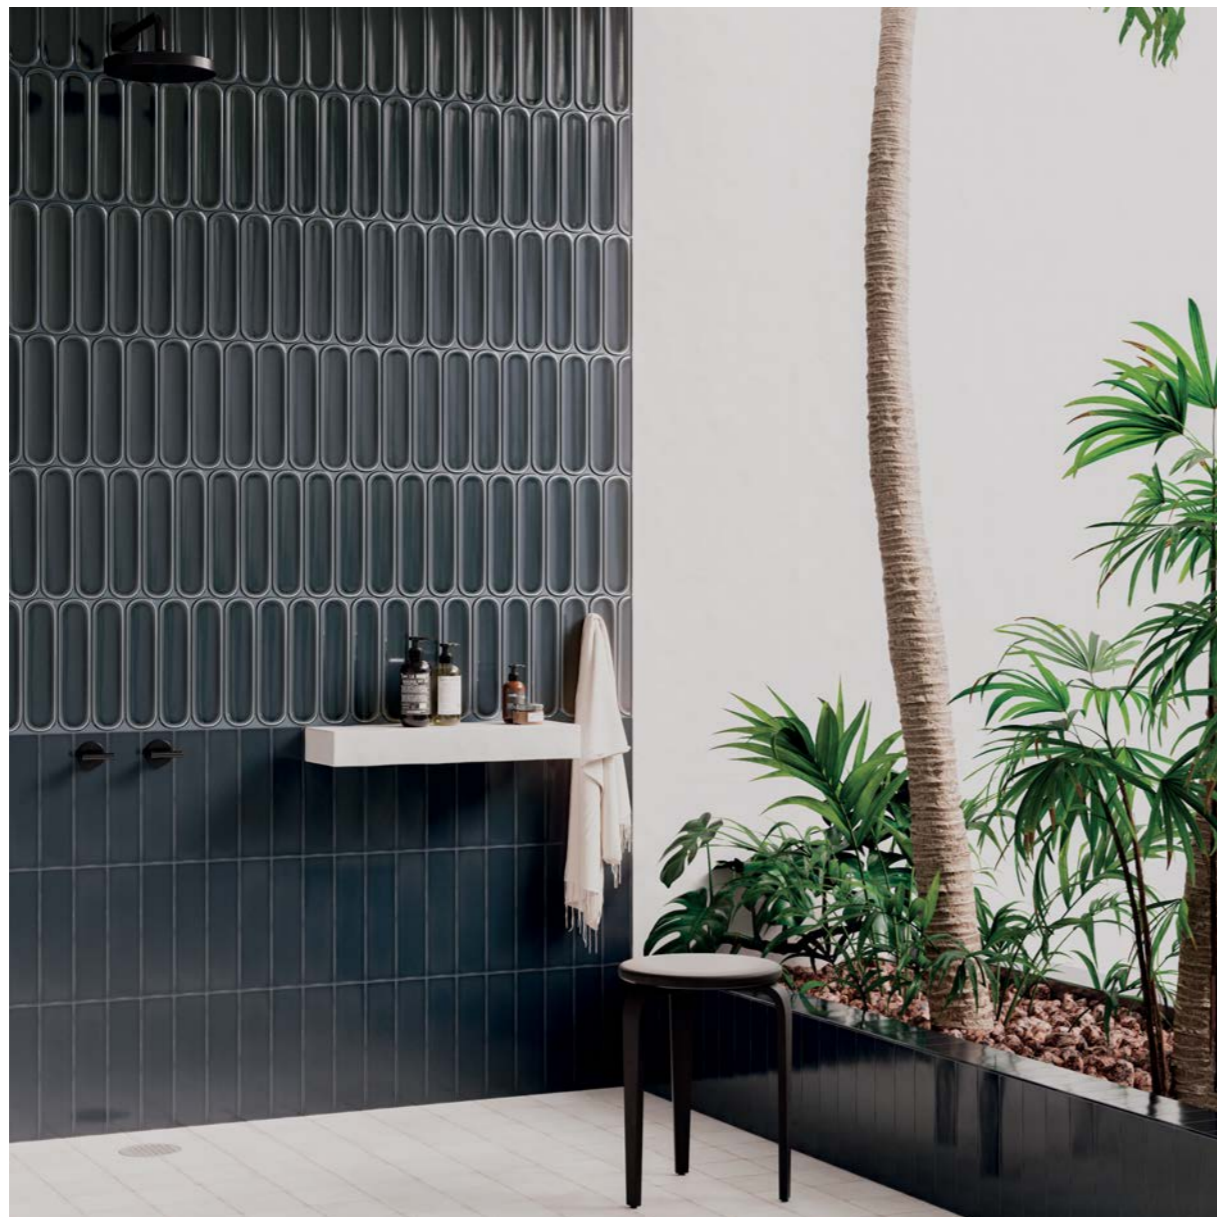

AQUARELLE ROUNDED EDGE 1,1x30 cm / 0.43"x12"

Available in all Aquarelle Colours
 Disponible en todos los colores de Aquarelle

Aquarelle O Toffee & Vapor

◀ **Aquarelle O** Toffee

Floor Tiles: **Love Affairs** Contempo Strip Natural