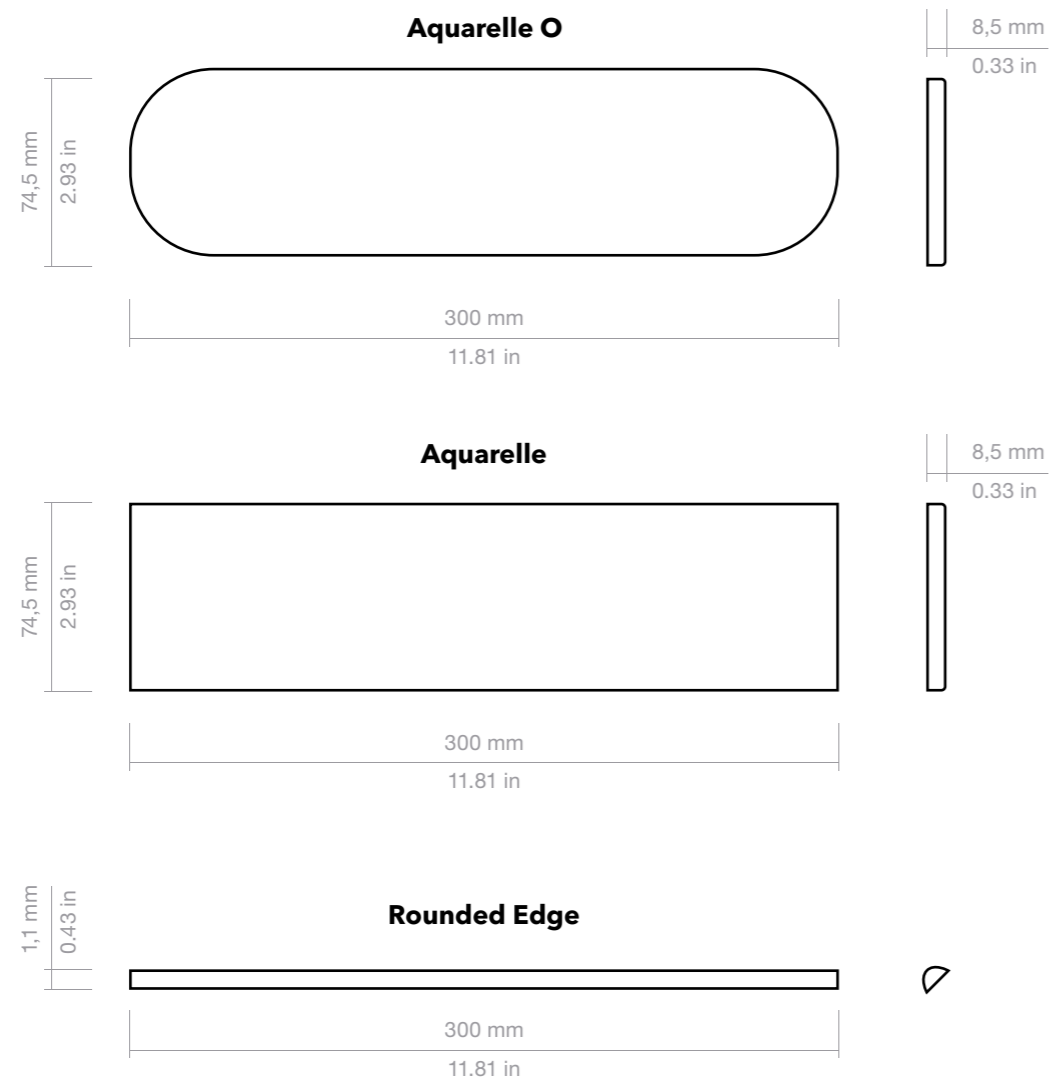

BEFORE INSTALLING THE PRODUCT

The surface where the product is being installed must be clean and level. It is recommended that the layout of the product is prepared before the final installation. Make sure you choose an adhesive apt for the area where the product is being installed. For installation on porous surfaces we recommend: Kerakoll Special® Eco, and for Non-porous surfaces: Kerakoll serie H40® Eco.

The choice of quality grouting mortar is crucial. We recommend Kerakoll Fugabella® Color. (www.kerakoll.com)

TO ENHANCE YOUR WOW PRODUCT

In order to obtain the maximum WOW effect, use 1 mm - 0.039 in spacers between the tiles to maintain an even installation over the whole surface. The colour of the grout should be as close as possible to the colour of your product. Once the area has been grouted, and before the grout dries, remove any excess material with a damp sponge.

MAINTENANCE

Maintenance free. Easy and practical to care for, due to the high standard of technical characteristics in each WOW ceramic product. Avoid abrasive or acidic cleaning products. It is recommended to clean with clear water.

ANTES DE LA COLOCACIÓN

Preparar la superficie sobre la que se va a colocar tu producto WOW. Debe estar limpia y aplomada. Se recomienda plantear la colocación, previo a su instalación. Elegir el material de agarre en función de las características de la superficie. Se recomienda para colocación general en superficies porosas: Kerakoll special® Eco. y para superficies no porosas como el pladur: kerakoll serie H40® Eco.

Es importante la elección de un material de rejunte de calidad. WOW recomienda utilizar el material de rejunte Kerakoll fugabella® Color (www.kerakoll.com), cuyas características son especialmente adecuadas para este revestimiento.

PARA ENSALZAR EL ASPECTO DE TU PRODUCTO WOW

Se recomiendan separadores de 1 mm para colocar las piezas y conseguir de esta forma un aspecto WOW óptimo. También es aconsejable que el color de rejuntado sea similar al color del producto elegido. Una vez rejuntado el producto, y antes de que se endurezca, retirar el material sobrante de rejuntado con una esponja mojada en agua.

MANTENIMIENTO

Práctico y sencillo de limpiar, dadas las excelentes características técnicas del producto WOW, tan sólo es necesario un cuidado rutinario, evitando la utilización de productos abrasivos o ácidos. Se recomienda limpiar exclusivamente con agua limpia.