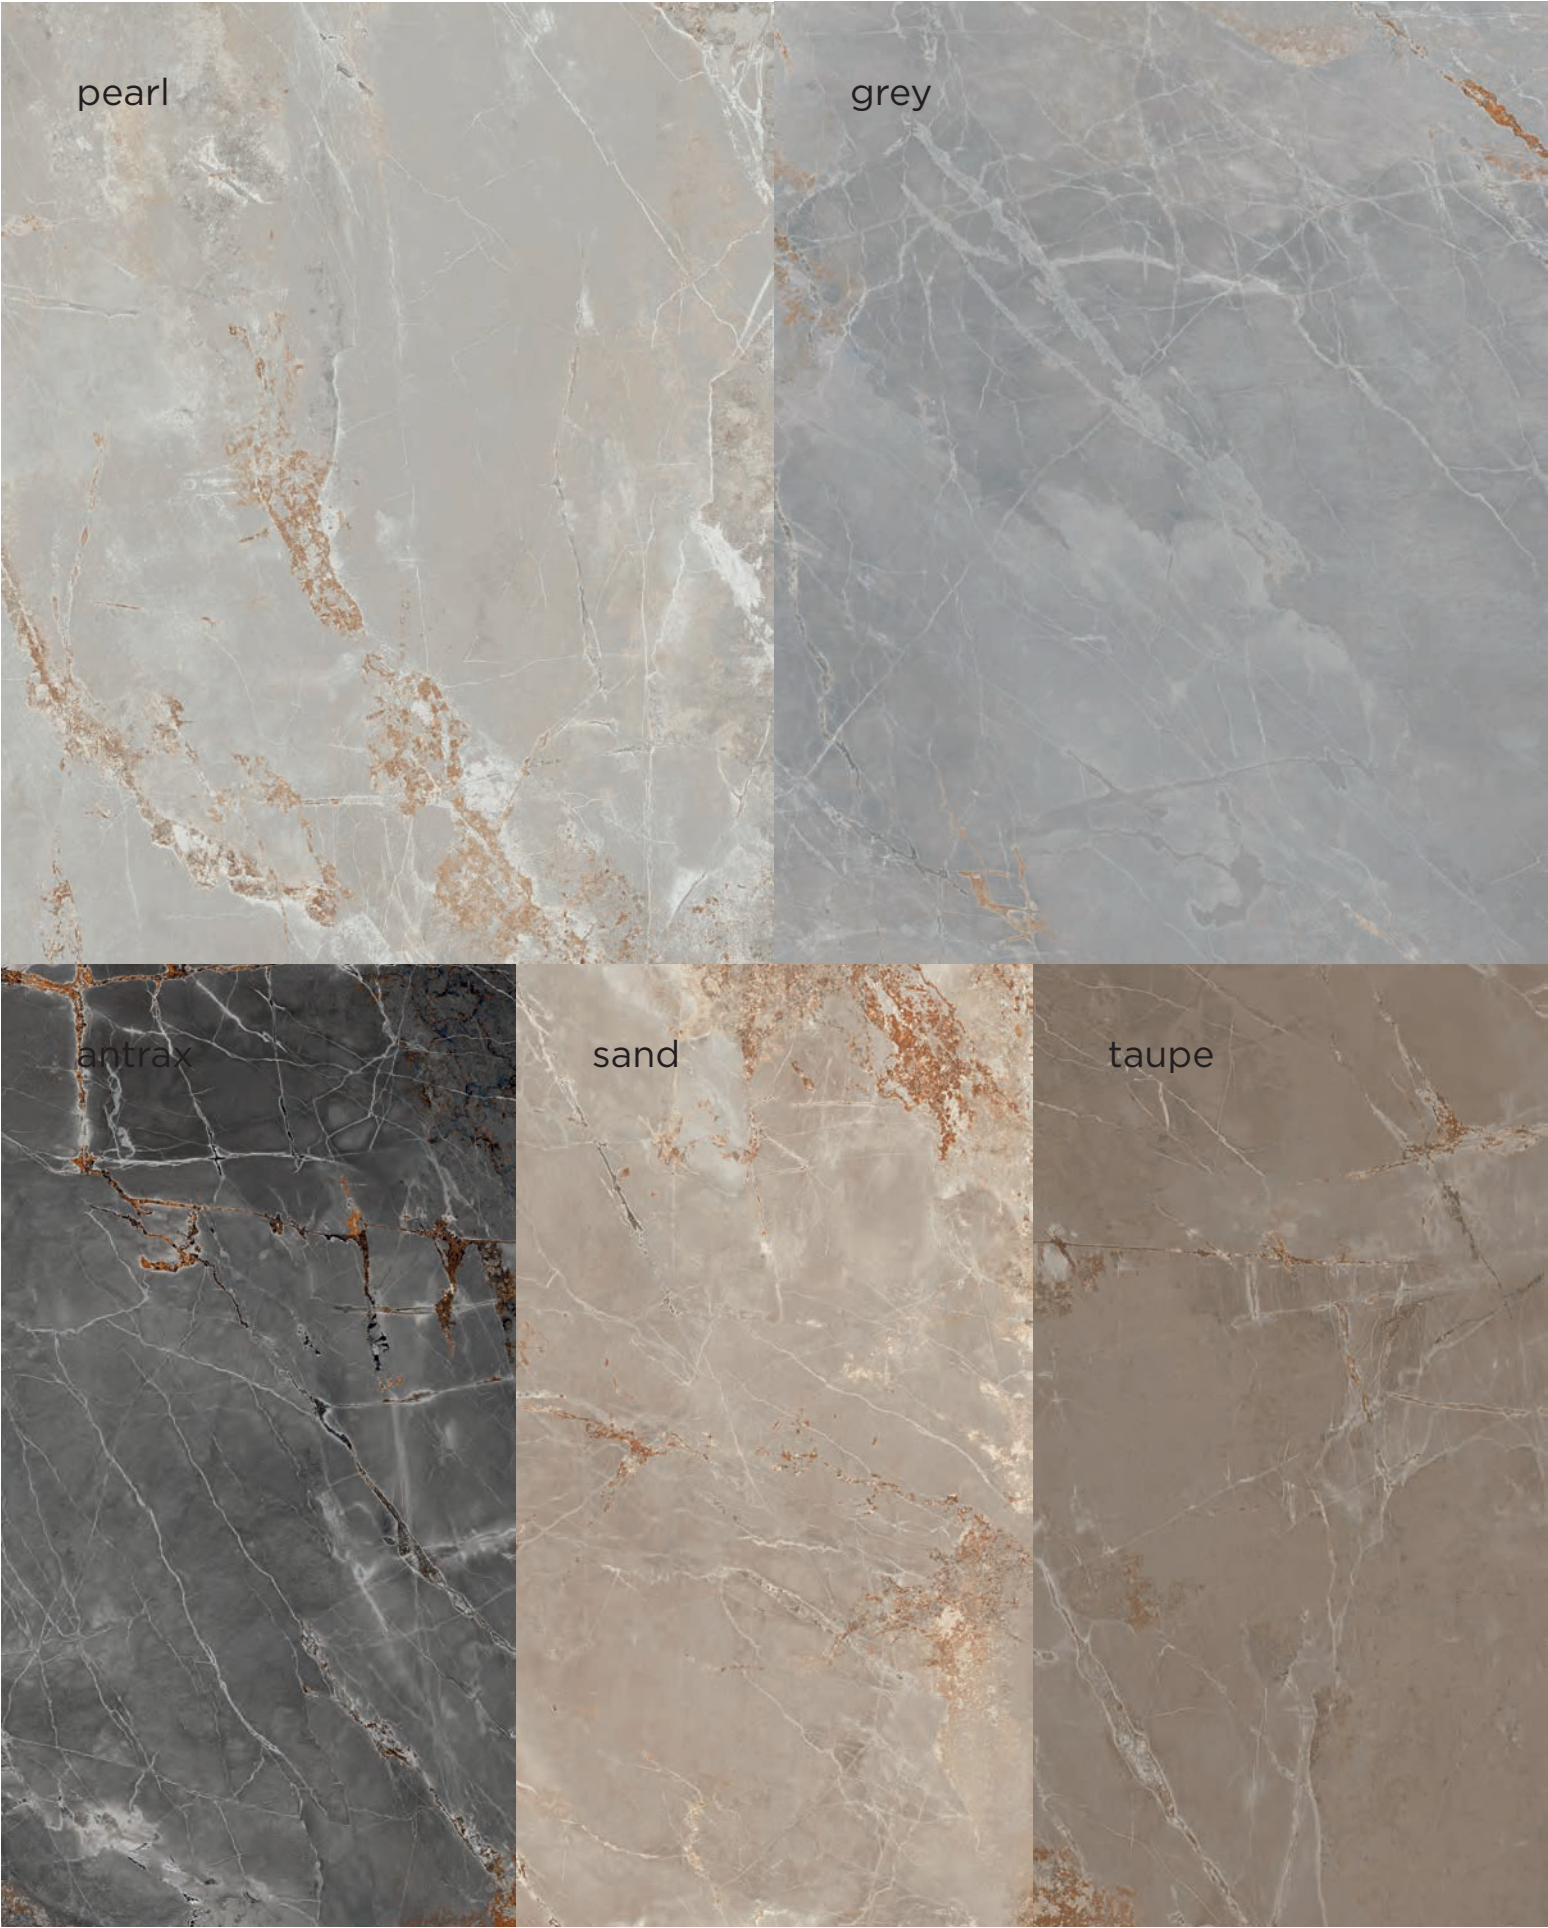

pearl

grey

antrax

sand

taupe