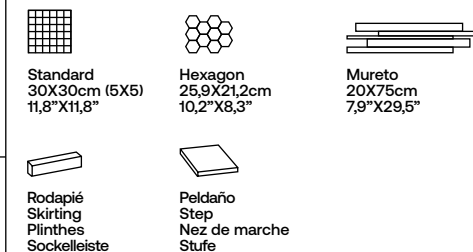

PIEZAS ESPECIALES · SPECIAL PIECES PIÈCES SPÉCIALES · FORMSTÜCKE