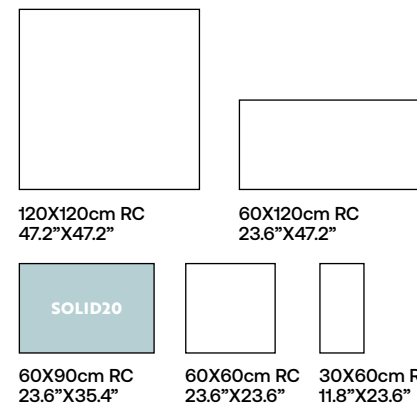

PORCELÁNICO · PORCELAIN TILE GRÈS CÉRAM · FEINSTEINZEUG

COLORES · COLORS · COULEURS · FARBEN

FORMATOS · SIZES · TAILLES · FORMATE