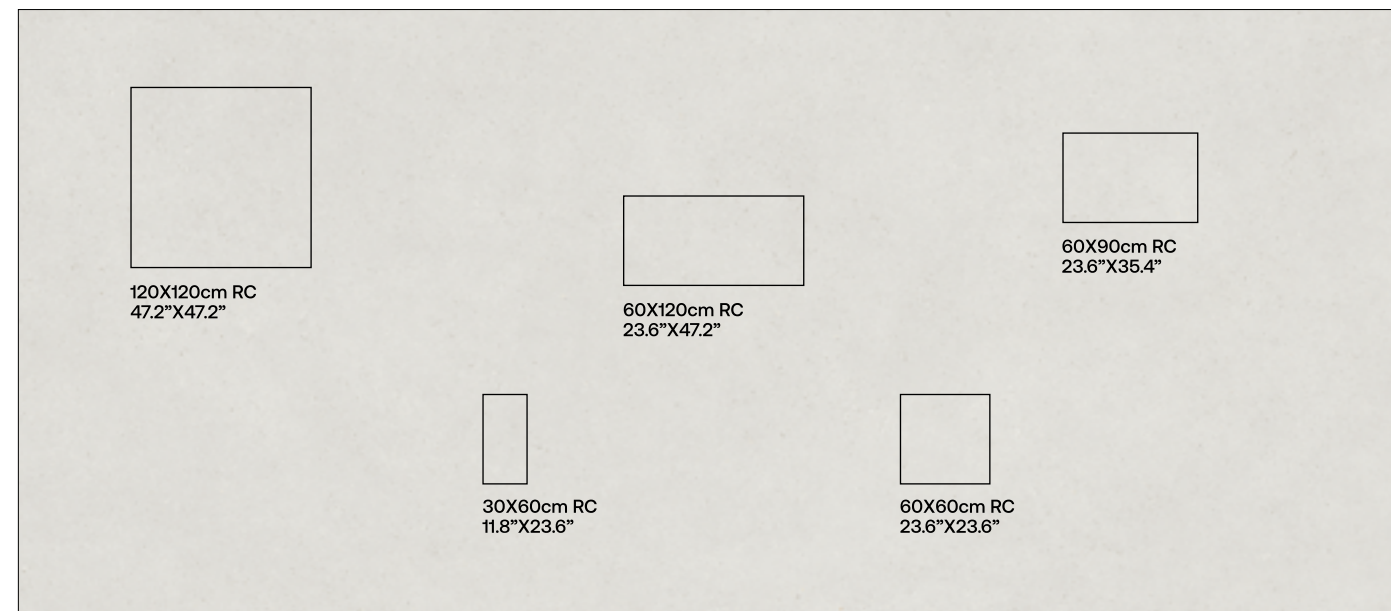

DESARROLLO GRÁFICO · GRAPHIC DEVELOPMENT · DÉVELOPPEMENT GRAPHIQUE · GRAFIKEN

Pearl 120x280cm
↓