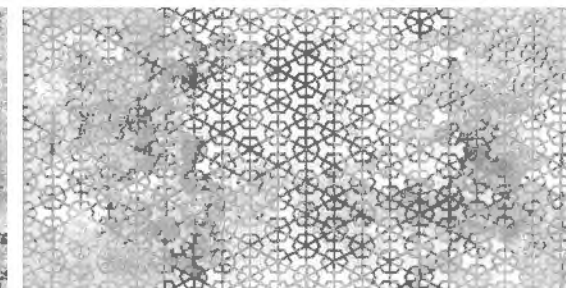

Pompeia Grey Matt 75x150 Rect.

PORCELAIN COLOURED BODY  
 PORCELÁNICO MASA COLOREADA

75X150/ 75x75 · 30"X59"/ 30"x30"

10 different pieces - 10 piezas diferentes

B38 Pompeia Grey Matt 75x150 Rect. **C2**

B38 Pompeia Grey Matt Decor 75x150 Rect. **C2**