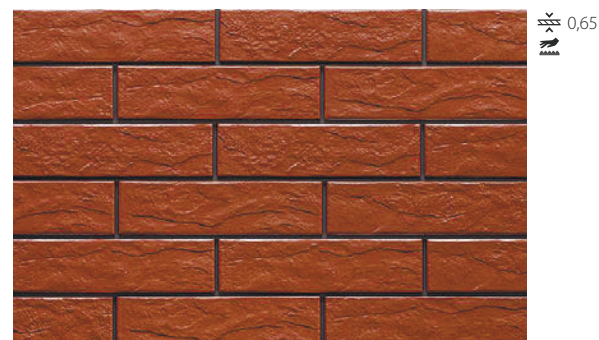

30 x 32
30 x 30
14,8 x 35
14,8 x 30
13,5 x 24,5
10 x 20
6,5 x 24,5

ROT

5 | Rot R | Красный

▀ - płytka ścienna / насти́нная плiтка / фасадная плiтка ♪ - płytka podłogowa / плiтка на підлогу / напольная плiтка
❄ - mrozoodporna / морозостійка / морозостойкость ⚡ - klinkier / кли́нker / клинкер

Rot płytki elewacyjna gładka / гладкая фасадная тиньована / фасадная гладкая плитка 19515 6,5x24,5 cm

Rot płytki elewacyjna rustykalna / рустыкальна фасадна тиньована / фасадная рустыкальная плитка 19522 6,5x24,5 cm

Rot płytki elewacyjna gładka cieniowana / гладкая фасадная тиньована плитка / фасадная гладкая плитка с оттенком 19546 6,5x24,5 cm

Rot płytki elewacyjna rustykalna cieniowana / рустыкальна фасадна тиньована плитка / фасадная рустыкальная плитка с оттенком 19539 6,5x24,5 cm