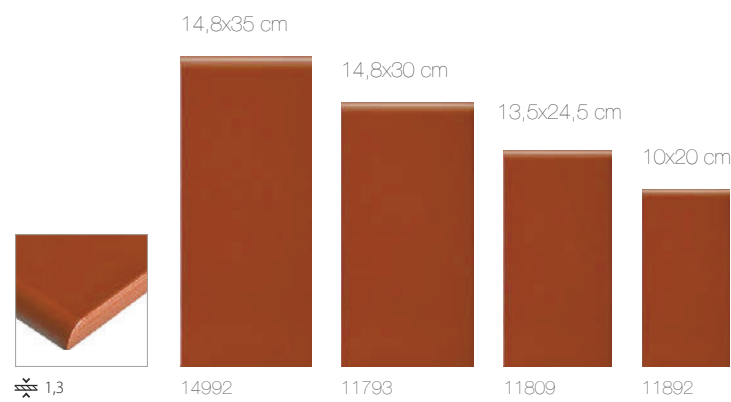

Rot płytki parapetowa / парапетна плитка / подоконник глазурованный 14992, 11793, 11809, 11892

Zobacz więcej / Дивитись більше / Подробнее

Pakowanie / Упаковка / Упаковка

Format [cm] / формат [см] / размеры [см]	30 x 32/5 x 1,1	30 x 30 x 0,9	30 x 30 x 1,1	14,8 x 30 x 1,1	30 x 30 x 1,1 (stopnice)	14,8 x 35 x 1,3	14,8 x 30 x 1,3	13,5 x 24,5 x 1,3	10 x 20 x 1,3	6,5 x 24,5 x 0,65	6,5 x 24,5 x 0,65 (rustykalna)
sztuk w opak. / штук в упаковке / количество штук в коробке	4	8	8	10	8	11	11	20	25	32	32
m² w opak. / m² в упаковке / m² в коробке	-	0,72	0,72	0,44	0,72	0,57	0,71	0,66	0,5	0,5	0,5
waga opak. [kg] / вес упаковки [кг] / вес упаковки [кг]	12	14,2	17,6	17,9	17,6	16,5	15,3	20,7	15,7	7,46	7,26