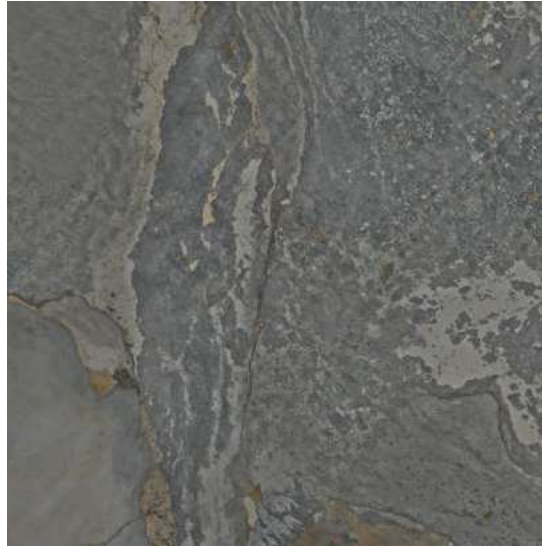

Planet Dark
120 cm x 120 cm · 48" x 48"
metalshine **N14C3** · metalsoft **N14C3**

Planet Dark
90 cm x 90 cm · 36" x 36"
metalshine **N9C3** · metalsoft **N9C3**

Planet Dark
60 cm x 120 cm · 24" x 48"
metalshine **N13C3** · metalsoft **N13C3**