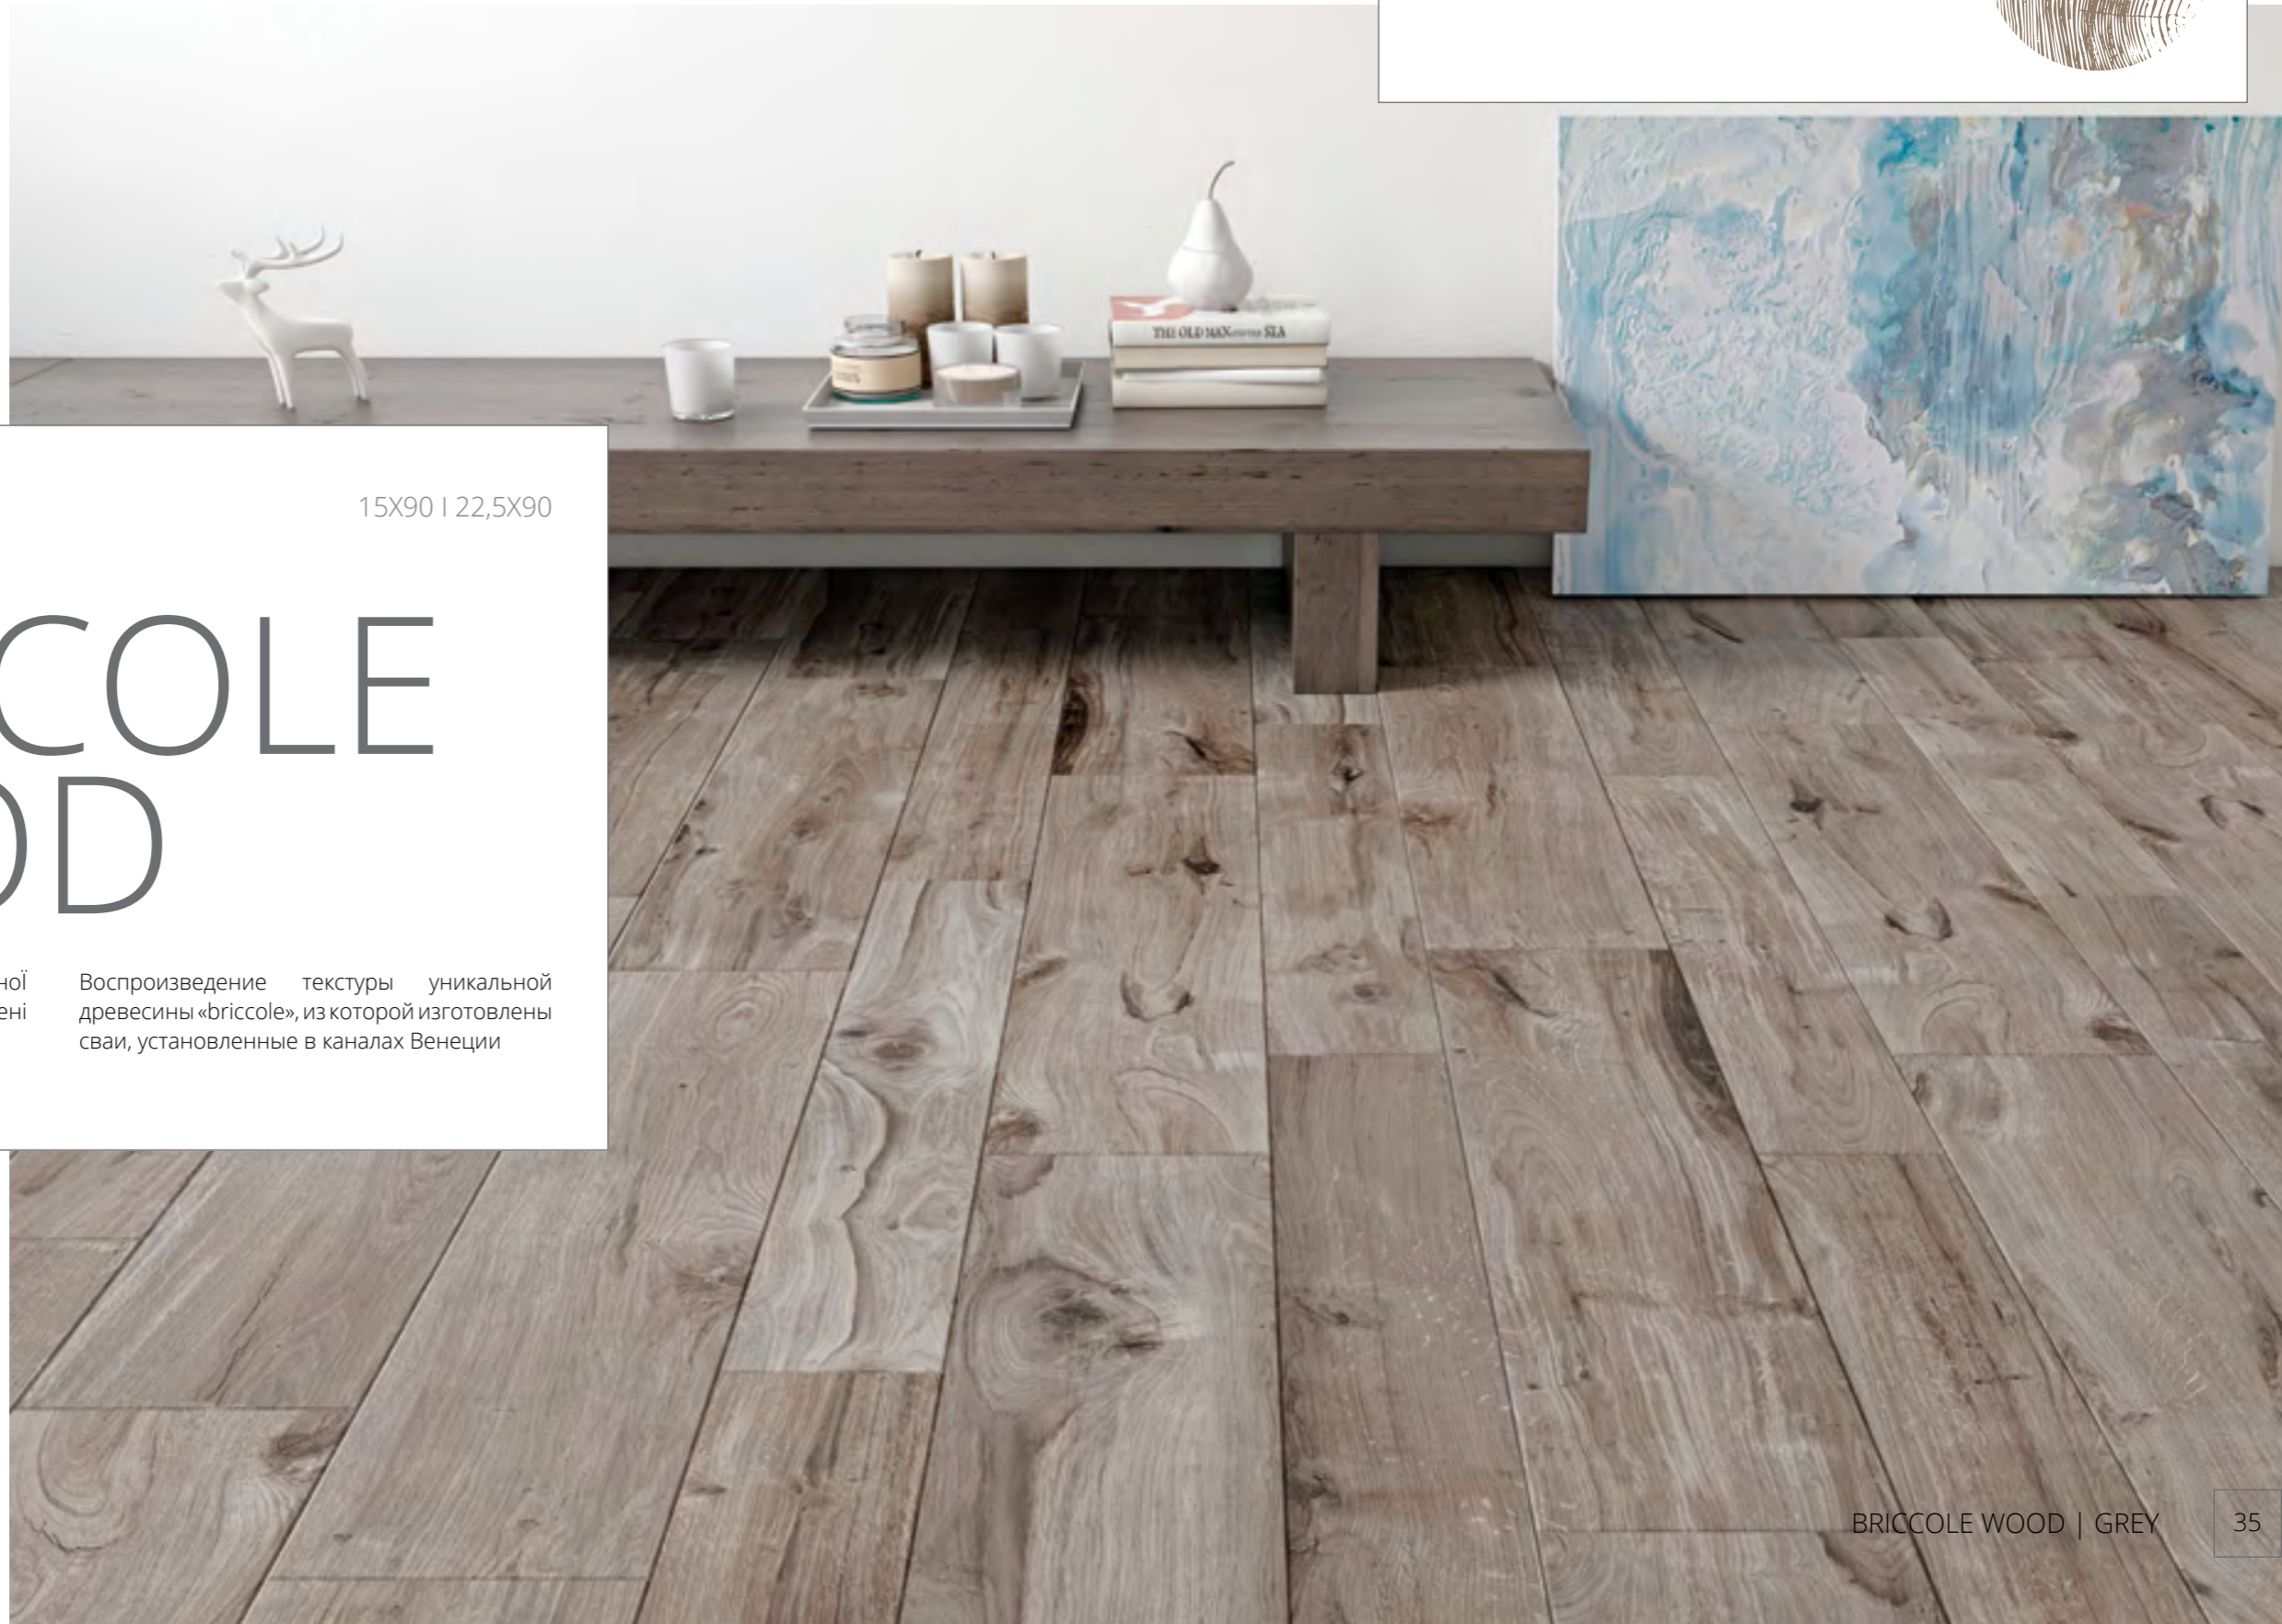

BRICCOLE WOOD

Коллекція відтворює текстуру унікальної деревини «briccole», з якої виготовлені стовпи, встановлені в каналах Венеції

Воспроизведение текстуры уникальной древесины «briccole», из которой изготовлены сваи, установленные в каналах Венеции