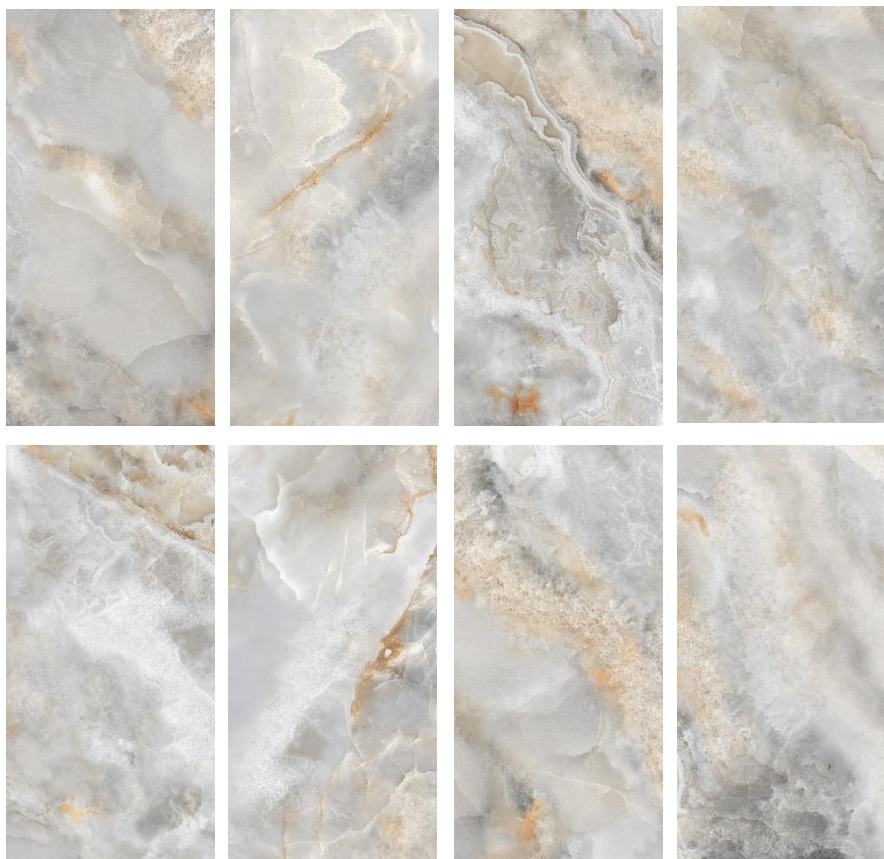

ALMERIA
EXCERAMICA

CORK

558565
CORK BEIGE CARVING 800x1600x9

*глазурований матовий керамограніт з ефектом carving, варіацій малюнку-8, PEI 3