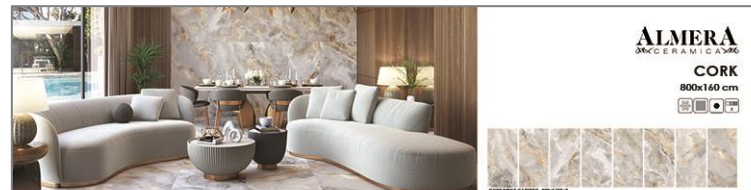

ALMERIA
EXCERAMICA

CORK

558565
CORK BEIGE CARVING 800x1600x9

*глазурований матовий керамограніт з ефектом carving, варіацій малюнку-8, PEI 3