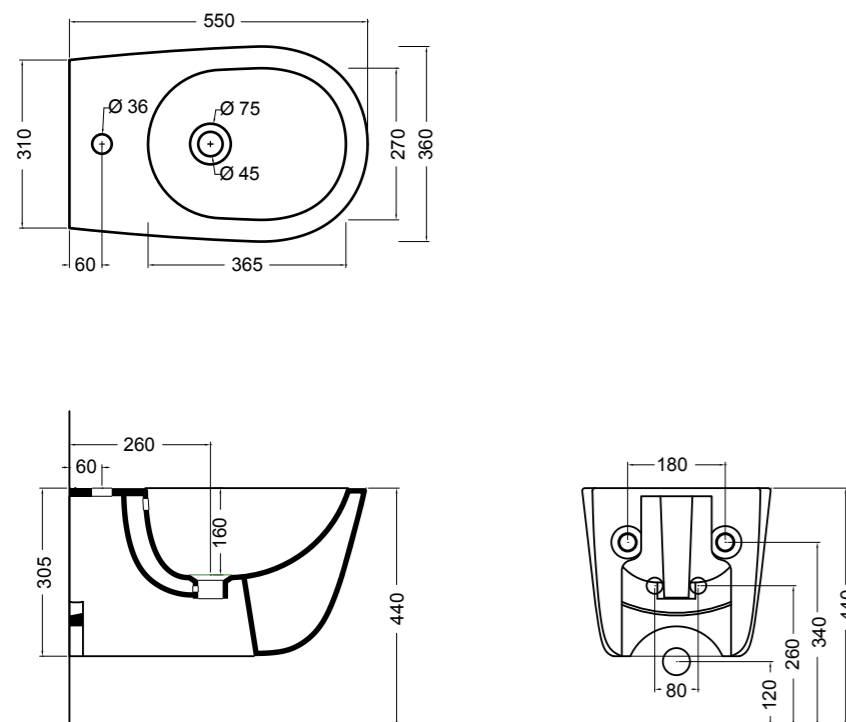

## \_Set 2

**88014-01** vaso a terra Bianco lucido\_BTW wc White glossy  
**88022-01** bidet a terra Bianco lucido\_BTW bidet White glossy  
**30080-01** WILD lavabo Bianco lucido 45 cm\_WILD basin White glossy 45 cm  
**4008022** piano d'appoggio grezzo stuccabile 80x50 cm\_paintable wooden raw top 80x50 cm  
**330280** specchio Ø 60 cm\_mirror Ø 60 cm  
**BA641015** placca B Nero matt\_flushing plate B Black matt  
**H30** piatto doccia in marmoresina Bianco 80x100 cm\_marble resin shower tray White 80x100 cm

88020 bidet sospeso\_wall hung bidet

88014 vaso a terra NORIM®\_BTW wc NORIM®

160 mm  
con curva tecnica Art. AF0002  
with technical curve Art. AF0002

max 150 mm  
min. 100 mm  
con curva tecnica Art. AF0004  
with technical curve Art. AF0004

max 220 mm  
min. 160 mm  
con curva tecnica Art. AF0003  
with technical curve Art. AF0003

Raccordo a parete  
Art. AF0011  
Wall connection  
Art. AF0011

88022 bidet a terra\_BTW bidet