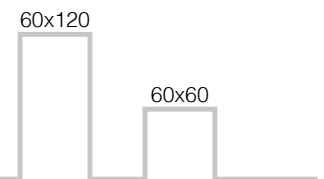

Sisu

PORCELAIN

60x120	59,55x119,3 cm - 23.44"x46.97"	7 mm
Susi Green Lappato		G-1396
60x60	59,55x59,55 cm - 23.44"x23.44"	7 mm
Susi Green Lappato		G-1330

60x120	59,55x119,3 cm - 23.44"x46.97"	7 mm
Susi White Lappato		G-1396
60x60	59,55x59,55 cm - 23.44"x23.44"	7 mm
Susi White Lappato		G-1330

60x120	59,55x119,3 cm - 23.44"x46.97"	7 mm
Susi Grana Lappato		G-1396
60x60	59,55x59,55 cm - 23.44"x23.44"	7 mm
Susi Grana Lappato		G-1330

Mosaics	SIZE / Formato		Green	Grana	White
			Lappato	Lappato	Lappato
	29,75x29,75 cm 11.71"x 11.71"	Mosaico 5x5	G-1638	G-1638	G-1638

Rodapie	SIZE / Formato		Green	Grana	White
			Lappato	Lappato	Lappato
	7,5x120	Rodapie	G-131	G-131	G-131
	7,5x60	Rodapie	G-99	G-99	G-99

Gradone	SIZE / Formato		Green	Grana	White
			Lappato	Lappato	Lappato
30x120	Gradone		G-693	G-693	G-693
	Gradone Ángulo		G-749	G-749	G-749
60x60	Gradone		G-585	G-585	G-585
	Gradone Ángulo		G-633	G-633	G-633

Peldaño	SIZE / Formato		Green	Grana	White
			Lappato	Lappato	Lappato
30x120	Peldaño		G-323	G-323	G-323
	Peldaño Ángulo		G-337	G-337	G-337
60x60	Peldaño		G-265	G-265	G-265
	Peldaño Ángulo		G-281	G-265	G-265

Packing List	Real Size cm	Real Size"	Box/ Pallet	Pzs/ Box	M2/ Pallet	M2/ Box	SQF/ Pallet	SQF/ Box	Kg/ Pallet	Kg/ Box	Kg/ Piece
60x120 (7 mm)	59,55x119,3	23.44x46.97	30	2	42,63	1,42	458,83	15,29	780	25,234	12,437
60x60 (7 mm)	59,55x59,55	23.44x23.44	30	5	53,19	1,77	572,57	19,09	950	30,898	6,129