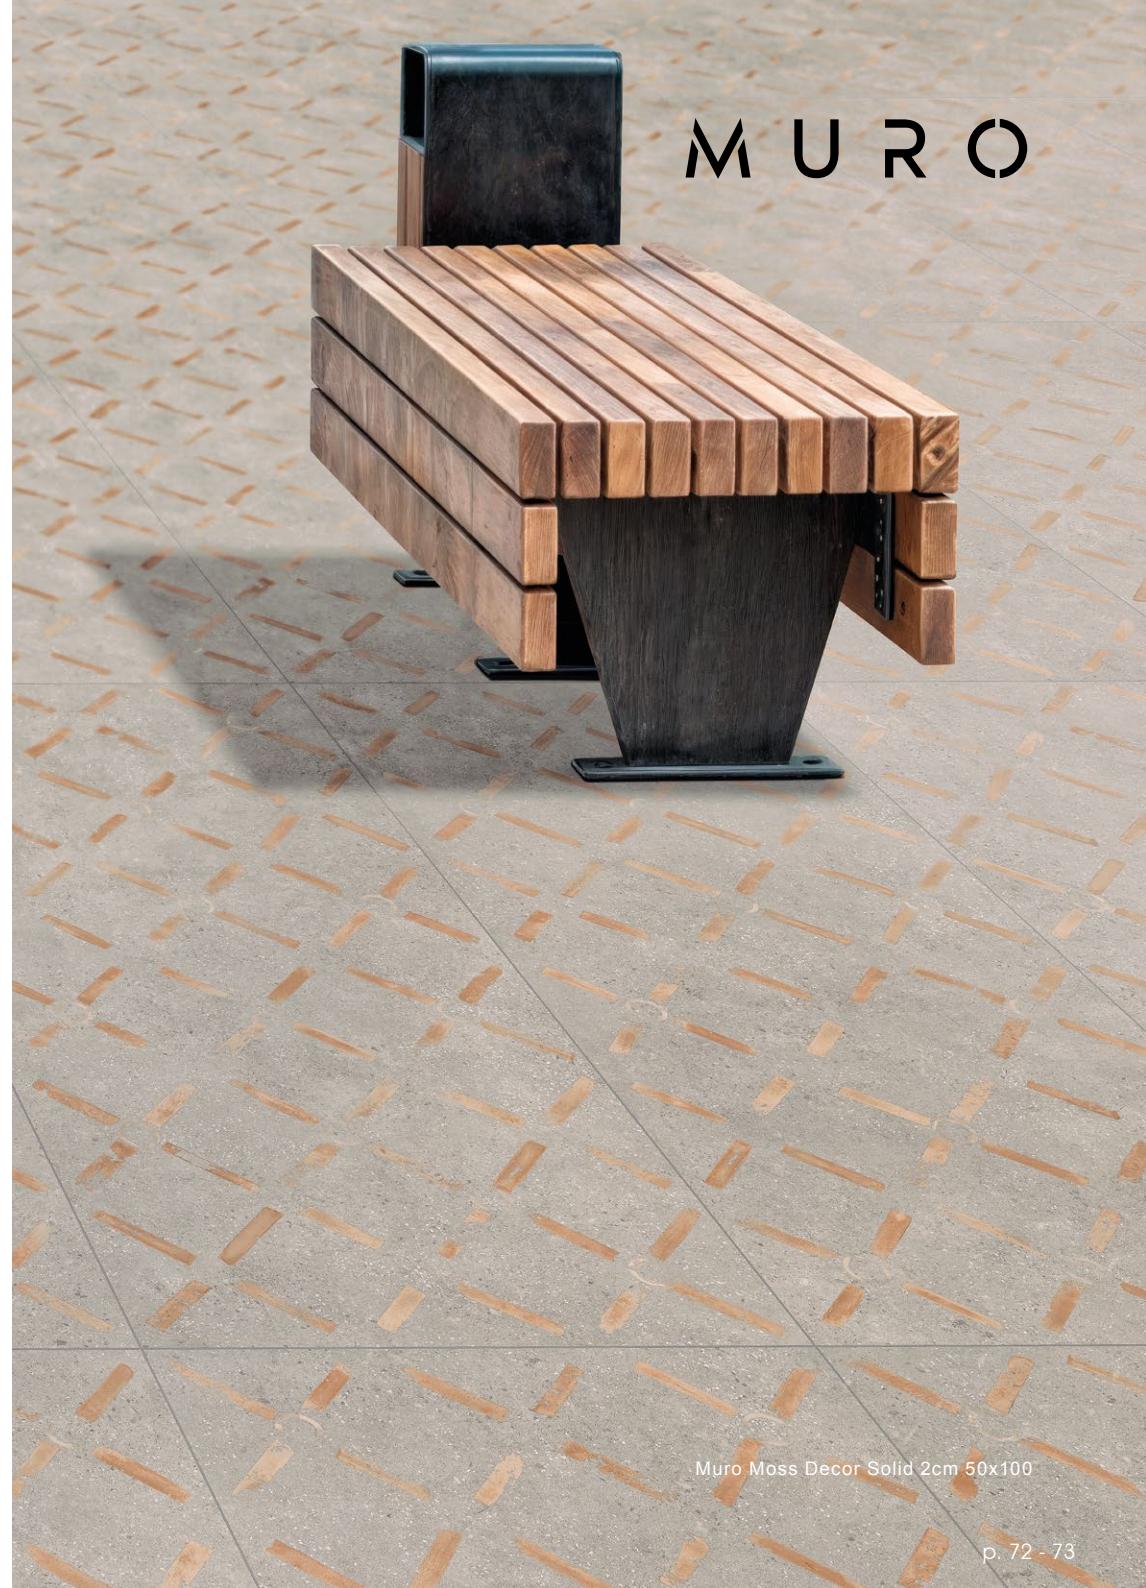

Muro è una combinazione innovativa di materiali che evocano l'autenticità e la robustezza del design industriale con un tocco artigianale.

Allineata con le tendenze del design Geological, ispirata alla geologia e alle epoche primitive, evoca la texture e l'aspetto autentico dei materiali naturali come la pietra, l'argilla e il fango per creare superfici testurizzate e organiche.

Si allinea anche con la tendenza Craftsmanship, che celebra l'artigianato e i materiali naturali, integrando tecniche tradizionali in design moderni e funzionali.

Una connessione profonda con la natura e i processi geologici che portano calma e stabilità agli spazi interni.

Muro es una innovadora combinación de materiales que evocan la autenticidad y robustez del diseño industrial con un toque artesanal.

Alineada con las tendencias de diseño Geological, tendencia inspirada en la geología y las épocas primitivas que evoca la textura y apariencia auténtica de materiales naturales como la piedra, la arcilla y el barro para crear superficies texturizadas y orgánicas y Craftsmanship que celebra la artesanía y los materiales naturales, integrando técnicas tradicionales en diseños modernos y funcionales.

Una conexión profunda con la naturaleza y los procesos geológicos que aportan calma y estabilidad a los espacios interiores.

Muro Moss Decor Solid 2cm 50x100