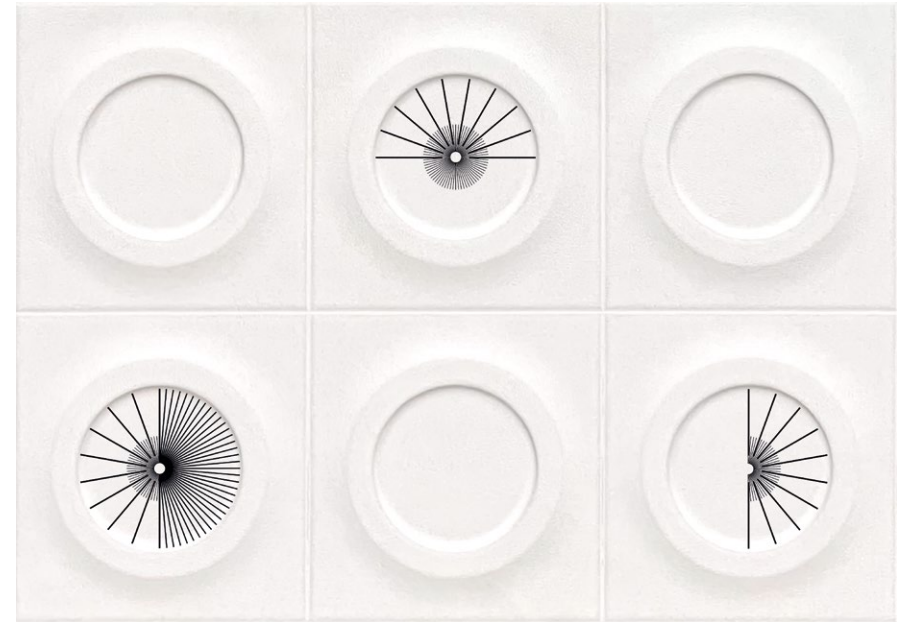

Alma

CERAMIC

30x100 29,75x99,55 - 11,71"x39,17" **7 mm**
Alma White Matt **G-7154**

30x100 29,75x99,55 - 11,71"x39,17" **7 mm**
Alma White Circle **G-7170**

30x100 29,75x99,55 - 11,71"x39,17" **7 mm**
Alma White Decor **G-7314**

30x100 29,75x99,55 - 11,71"x39,17" **7 mm**
Alma White Rigato **G-7170**

Packing List	Real Size cm	Real Size"	Box/ Pallet	Pzs/ Box	M2/ Pallet	M2/ Box	SQF/ Pallet	SQF/ Box	Kg/ Pallet	Kg/ Box	Kg/ Piece
30x100 (7 mm)	29,75x99,55	11,71x39,17	44	5	65,123	1,48	701	15,931	950	21,21	4,242

All sizes are rectified and without bevel edge finish. / Todos los formatos son rectificadas y no biselados.
Tiles with random shade and aspect variation. / Producto con alta variación cromática y destonificación en composiciones.

Sizes

30x100