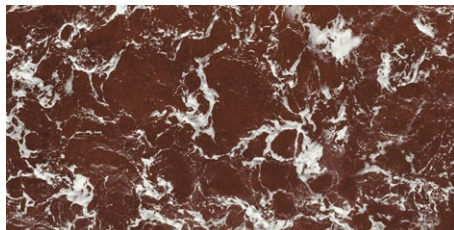

Sisu

PORCELAIN

Green

60x120	59,55x119,3 cm - 23.44"x46.97"	7 mm
Susi Green Lappato		G-1396
60x60	59,55x59,55 cm - 23.44"x23.44"	7 mm
Susi Green Lappato		G-1330

White

60x120	59,55x119,3 cm - 23.44"x46.97"	7 mm
Susi White Lappato		G-1396
60x60	59,55x59,55 cm - 23.44"x23.44"	7 mm
Susi White Lappato		G-1330