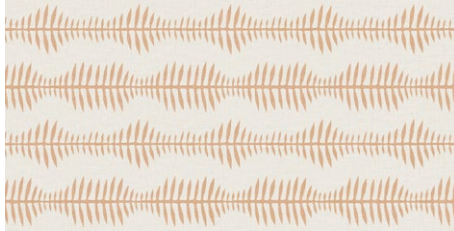

Ochre Stelo

50x100 49,75x99,55 cm - 19.69"x39.37" **10 mm**
Ethnic Ochre Stelo G-7230