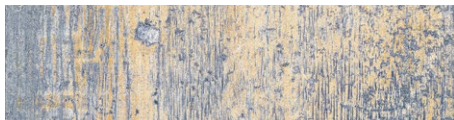

Finishes - Acabados

Lappato

All sizes are rectified and without bevel edge finish. / Todos los formatos son rectificadas y no biselados.
Tiles with random shade and aspect variation. / Producto con alta variación cromática y destonificación en composiciones.

Sizes

60x120

60x60