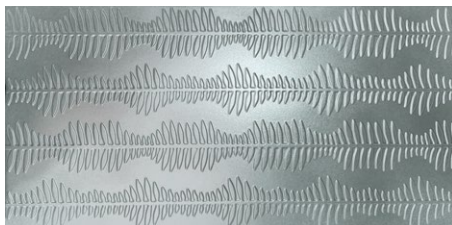

Green Stelo

50x100 49,75x99,55 cm - 19,69"x39,37" **10 mm**
Tinte Green Stelo **G-7230**

All sizes are rectified and without bevel edge finish. / Todos los formatos son rectificadas y no biselados.
Tiles with random shade and aspect variation. / Producto con alta variación cromática y destonificación en composiciones.

Mosaics	SIZE / Formato		White
	29,75x29,75 cm	Mosaico 5x5	Natural
	11.71"x 11.71"		G-7572

Rodapie	SIZE / Formato		White
	7,5x100	Rodapie	Natural
	7,5x50	Rodapie	G-6115
			G-6071

Gradone	SIZE / Formato		White
	50x100	Gradone	Natural
		Gradone Ángulo	G-6667
			G-6735

Peldaño	SIZE / Formato		White
	50x100	Peldaño	Natural
		Peldaño Ángulo	G-6337
			G-6375

Packing List	Real Size cm	Real Size"	Box/ Pallet	Pzs/ Box	M2/ Pallet	M2/ Box	SQF/ Pallet	SQF/ Box	Kg/ Pallet	Kg/ Box	Kg/ Piece
50x100 (10 mm)	49,75x99,55	19.69"x39.37"	27	3	40,116	1,486	431,810	15,993	941	34,102	11,269

Technical Data	UNE EN 16165 A.B	UNE EN 16165 A.A	DCOF ANSI A 326.3	UNE EN 16165 A.C	UNE EN 16165 A.C+A.N.A
Natural	•	•	•	•	•
DIN 51130 - DIN 51097 - UNE-ENV 12633. - Test done in Tinte White Natural 50x100. Average test result value on August 2024. Consult specific product test result value before supplying.					
DIN 51130 - DIN 51097 - UNE-ENV 12633 - Prueba realizada sobre el producto Tinte White Natural 50x100 Valor de media a fecha de Agosto de 2024. Consultar valor de un producto específico antes del suministro.					

Sizes

50X100