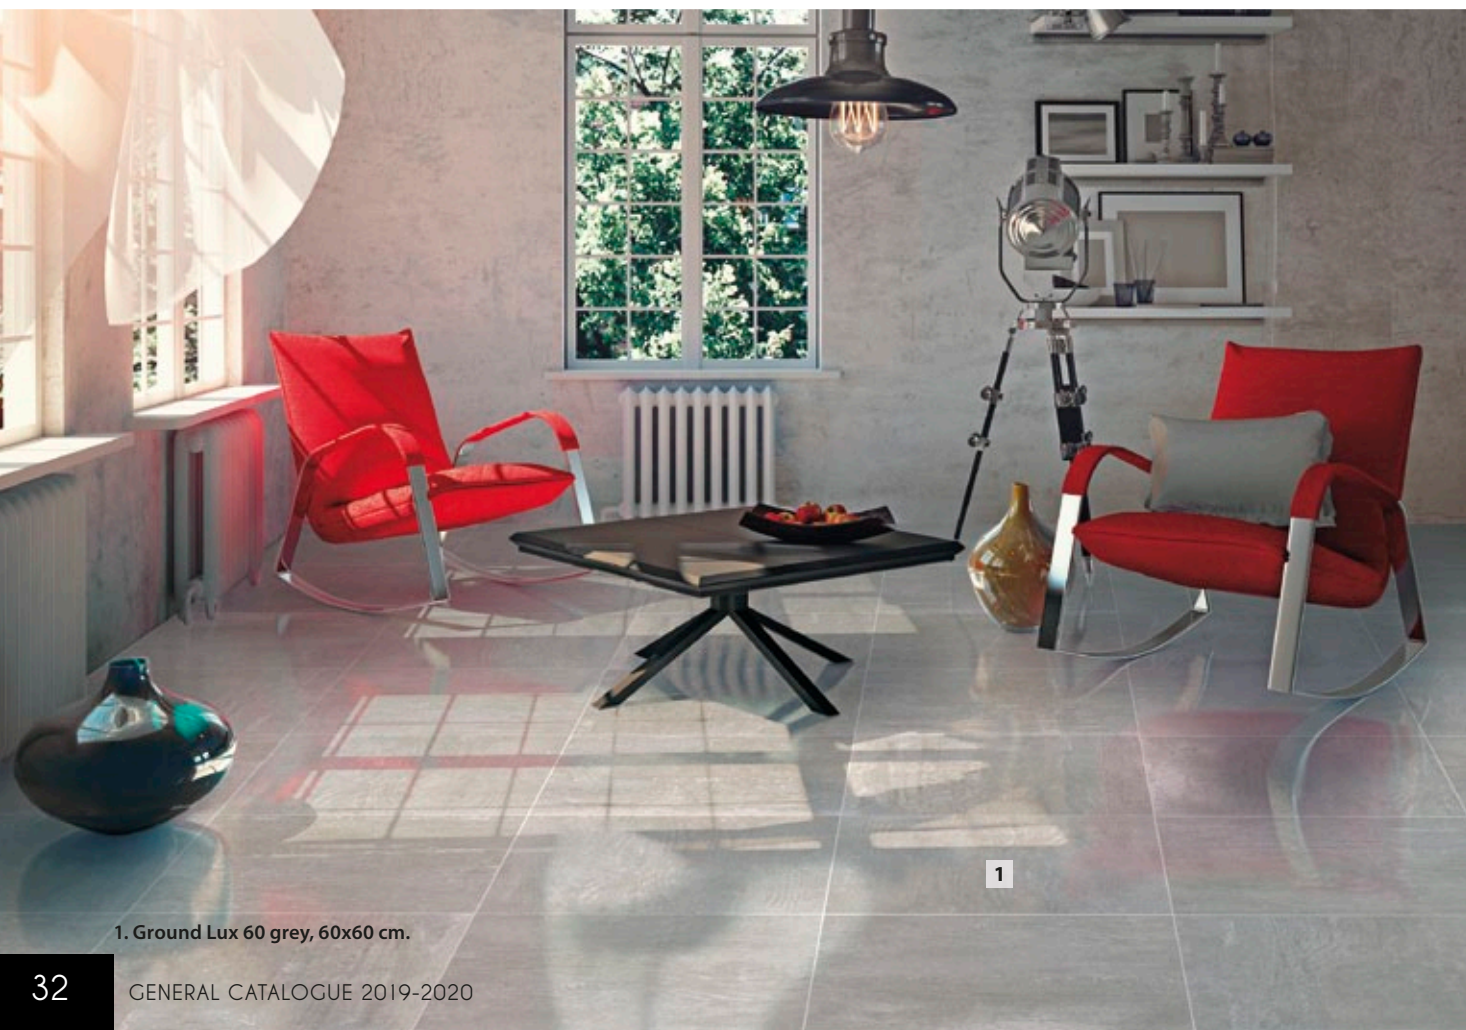

GROUND LUX 60 SNOW · 60x60 cm · **B37**

GROUND LUX 60 GREY · 60x60 cm · **B37**

GROUND LUX 60 TERRA · 60x60 cm · **B37**

RODAPIÉ R GROUND LUX 60 8,3x60 cm · **P27**  
 Disponible en todos los colores  
 Available in all colors.