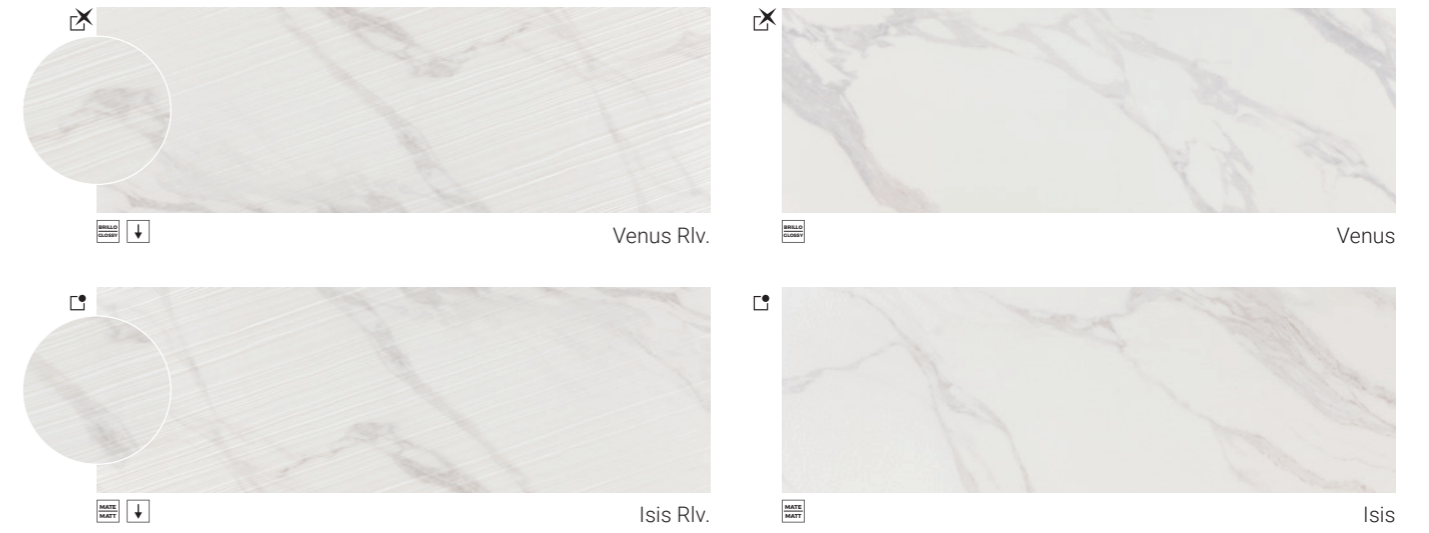

Pasta Blanca / White Body Tiles / Pâte Blanche / Weisser Scherben 30x60 11.81"x23.62"

Venus 30x90
Ess. Venus 60x60
Isis Rlv. 30x60

Venus *NEW* / Isis *NEW*

Pavimento coordinado / Matching floor
Porcelain