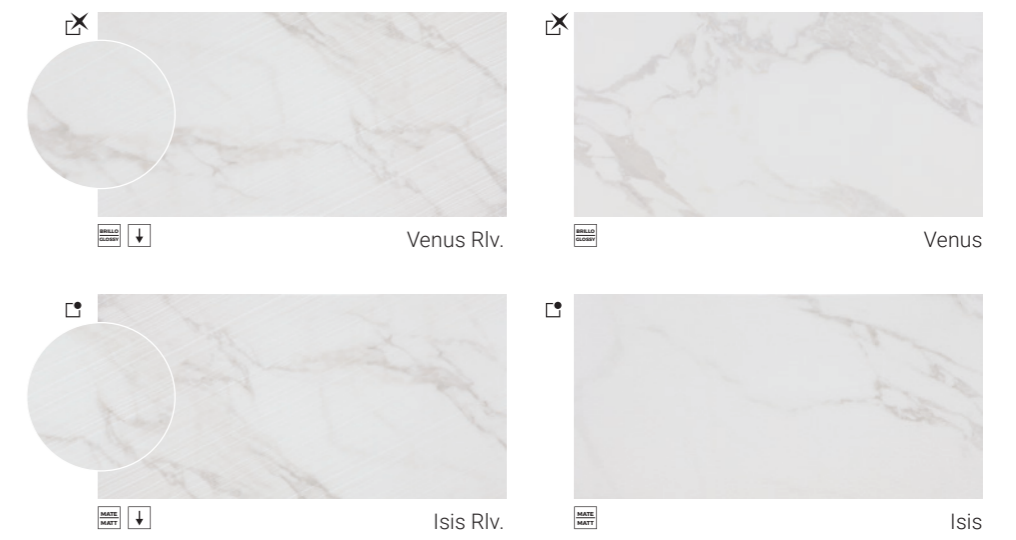

Venus NEW / Isis NEW