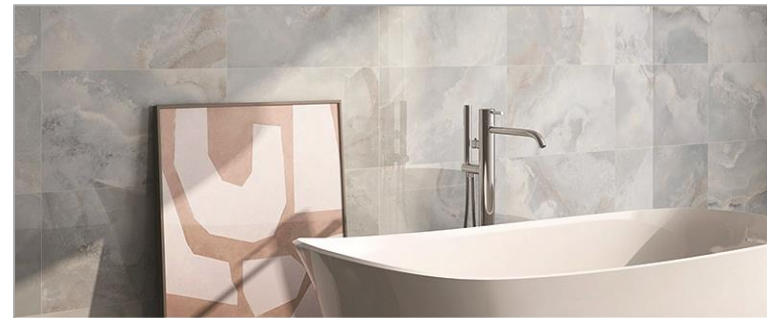

**DESEO**  
ceramica

**NYON**

\*  
NYON WHITE 330x550

\*  
NYON PEARL 330x550

\*червона глина, глянсова поверхня

DESEO  
ceramica

NYON  
33 x 55 cm

NYON WHITE 330x550

NYON PEARL 330x550