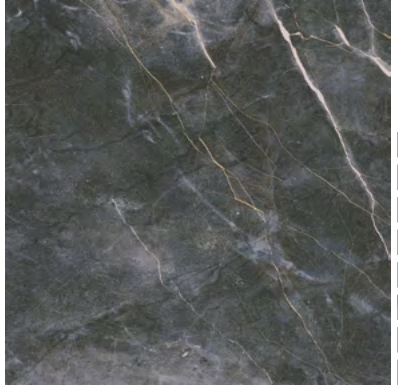

SPACE BLUE MICRO RECT
59,8×59,8