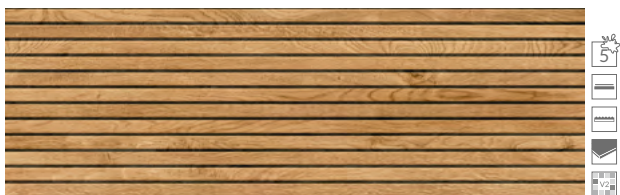

LEAN WHITE SATIN
29×89

LEAN INSERTO SATIN
87×89

PRIME GREY
19,8×119,8

- САТИНОВА
- МАТОВА
- СТРУКТУРНА
- РЕКТИФІКОВАНА
- V1 V3
- ТОНАЛЬНА

ЗАСТОСУВАННЯ

ПЛИТКА ДЛЯ СТІН / ПЛИТКА ДЛЯ ПІДЛОГИ
ззовні/всередині

- клас стійкості до утворення плям
- клас стирання
- клас стійкості до ковзання
- морозостійкість
- гомогенний керамограніт
- підходить для використання із системою теплої підлоги

KEEP CALM GREY MATT 29x89 | KEEP CALM GREY TRIANGLE MOSAIC MATT 29x29 | WT1026 LAMEL BEIGE STRUCTURE MATT RECT 29x89
KEEP CALM GREY MATT RECT 59,8x59,8 G1

BAND WOOD

Коллекція Band Wood створить відчуття гармонії у вашому інтер'єрі. Новинка представлена плиткою з текстурою бетону, яку можна прикрасити структурною плиткою з імітацією дерев'яної ламелі. Базова плитка, яка імітує бетон представлена в кольорі з натуральної бежевої палітри. Коллекція створена як для монохромних інтер'єрів природних відтінків, де ви зможете знайти врівноваження та спокій так і для більш яскравих приміщень. Плитка під бетон теплих відтінків буде гармонійно поєднуватися із декоративними елементами під дерево, а також з іншими натуральними матеріалами та кольорами.