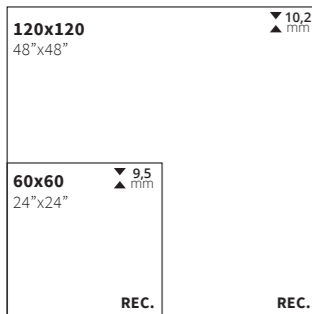

Rvto. / Wall / Rvfm.: Pietra Di Gre Bianco 60x120
Pvto. / Floor / Sol: Pietra Di Gre Grigio 60x120

Formatos / Sizes / Formats

Empaquetado / Packaging / Emballage

Formato	pz/cj	m ² /cj	cj/pl	m ² /pl	kg/cj	kg/pl
60x120	2	1.44	32	46.08	34.25	1,121.00
30x60	6	1.08	48	51.84	23.60	1,152.80
120x120	1	1.44	36	51.84	35.00	1,300.00
60x60	4	1.44	30	43.20	31.50	965.00