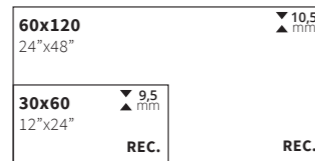

Rvto. / Wall / Rvfm.: Pietra Di Gre Bianco 60x120
Pvto. / Floor / Sol: Pietra Di Gre Grigio 60x120

Formatos / Sizes / Formats

Empaquetado / Packaging / Emballage

Formato	pz/cj	m ² /cj	cj/pl	m ² /pl	kg/cj	kg/pl
60x120	2	1.44	32	46.08	34.25	1,121.00
30x60	6	1.08	48	51.84	23.60	1,152.80
120x120	1	1.44	36	51.84	35.00	1,300.00
60x60	4	1.44	30	43.20	31.50	965.00