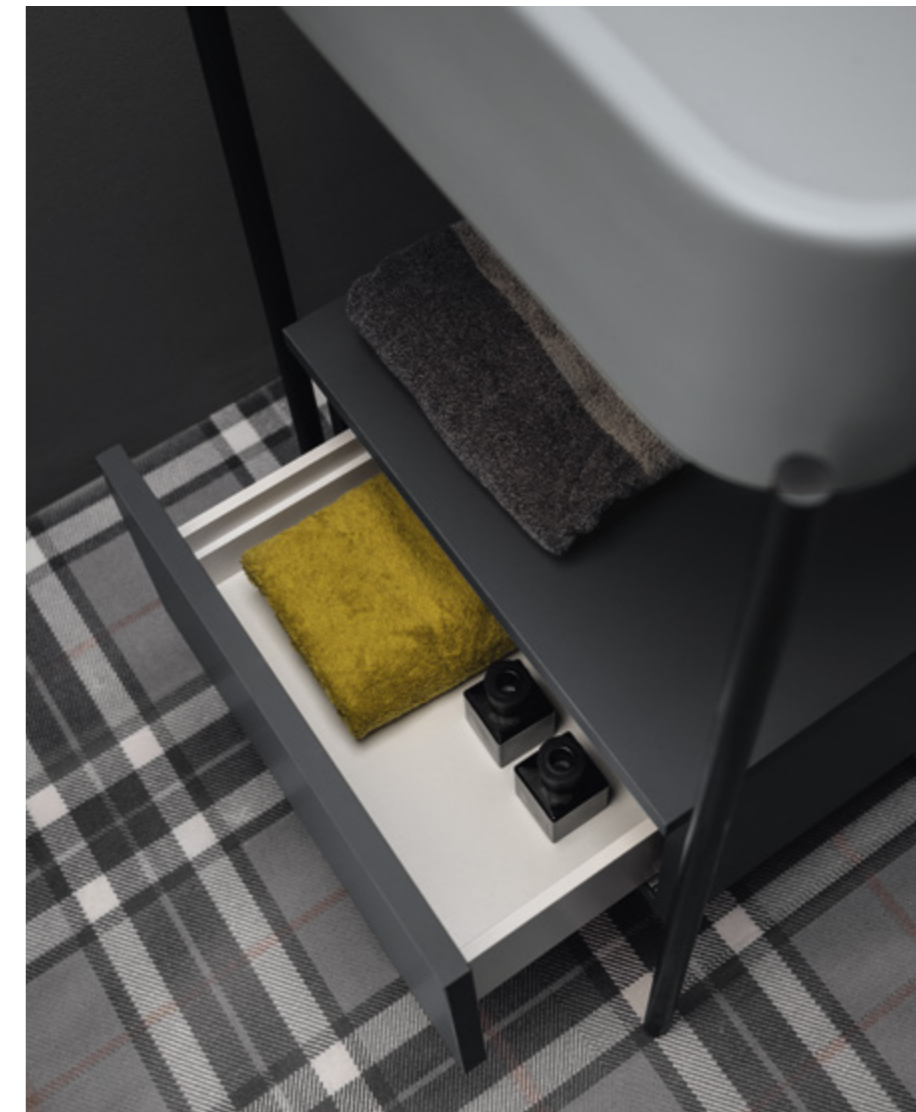

86102-09
lavabo Grigio matt 48 cm
basin Grey matt 48 cm
S864807
struttura Nero matt per lavabo COSA 48 cm con **MSC420-PM** cassetto Piombo matt
frame Black matt for COSA 48x48 cm with **MSC420-PM** drawer Piombo matt
02013-09
GLOMP vaso monoblocco Grigio matt
GLOMP monobloc wc Grey matt
330252
specchio rotondo 60x75 cm
round mirror 60x75 cm