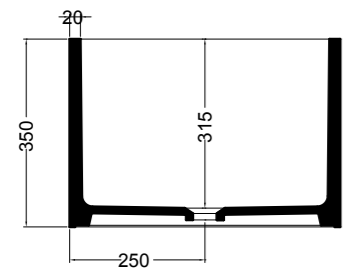

400MINI
 mensola Ø 13 cm
 shelf Ø 13 cm

86600-10
 lavabo Sahara matt
 basin Sahara matt
 SG86014-18
 PLUG mobile Avio matt per lavabo COSA H.35
 PLUG furniture Avio matt for COSA H.35
 CG86014
 portasciugamani Nero matt
 towel holder Black matt

86600 lavabo appoggio 50x30 cm_counter-top basin 50x30 cm

SEZIONE LONGITUDINALE
LONGITUDINAL VIEWVISTA LATERALE
SIDE VIEW

SG86014 PLUG mobile 2 piedi_PLUG furniture 2 feet

SEZIONE LONGITUDINALE
LONGITUDINAL VIEWVISTA LATERALE
SIDE VIEW