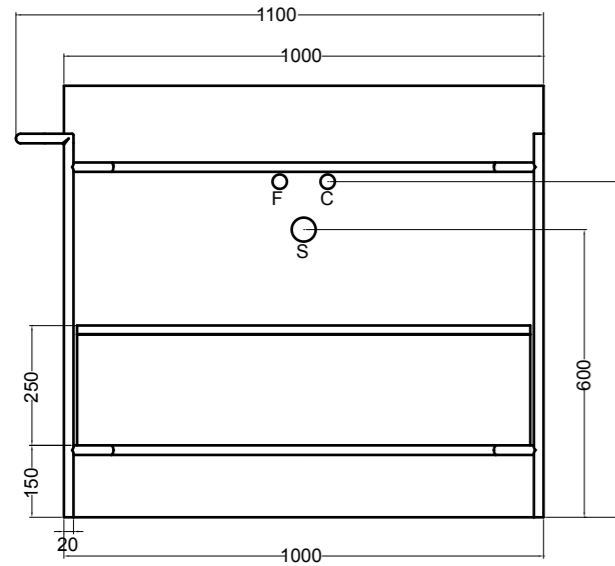

VISTA FRONTALE
FRONT VIEW