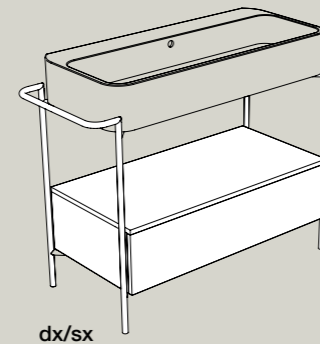

lavabo appoggio/sospeso doppia vasca
counter-top/wall-hung double basin
120x45 cm

86210

lavabo appoggio
counter-top basin
60x45 cm

86310

lavabo appoggio
counter-top basin
80x45 cm

86410

lavabo appoggio
counter-top basin
100x45 cm

86100

lavabo incasso
inset basin
48x48 cm

86101

lavabo semincasso
semi-recessed basin
48x48 cm

Colori ceramica . Ceramic colors

10
Sahara matt
Sahara matt

09
Grigio matt
Grey matt

07
Nero matt
Black matt

12
Bianco matt
White matt

01
Bianco lucido
White glossy

Complementi per lavabi COSA_Furnishings for COSA basin

misure comprensive di lavabo_measures including basin

S864807 struttura_frame
MSC420 cassetto_drawer
58x48xh90 cm

dx/sx

S868007 struttura_frame
MSC740 cassetto_drawer
90x45xh90 cm

dx/sx

S8610007 struttura_frame
MSC945 cassetto_drawer
110x45xh90 cm

dx/sx

S8612007 struttura_frame
MSC115 cassetto_drawer
140x45xh90 cm

ACCIAIO INOX
INOX STAINLESS STEEL