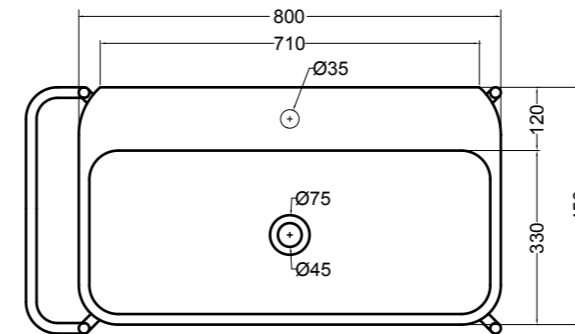

S868007 struttura in acciaio inox_inox stainless steel frame
MSC740 cassetto_drawer

S868007 struttura in acciaio inox_inox stainless steel frame
R868007 ripiano in metallo_metal shelf