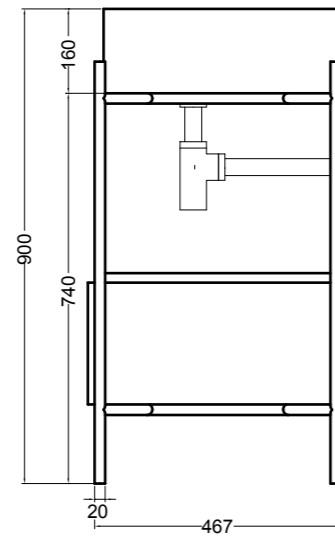

86410 lavabo appoggio 100x45 cm_counter-top basin 100x45 cm

86500 lavabo appoggio 120x45 cm_counter-top basin 120x45 cm

S864807 struttura in acciaio inox_inox stainless steel frame
MSC420 cassetto_drawerS864807 struttura in acciaio inox_inox stainless steel frame
R864807 ripiano in metallo_metal shelf

S868007 struttura in acciaio inox_inox stainless steel frame
MSC740 cassetto_drawer

SEZIONE TRASVERSALE
CROSS VIEW

SEZIONE LONGITUDINALE
LONGITUDINAL VIEW

VISTA POSTERIORE
REAR VIEW

VISTA FRONTALE
FRONT VIEW