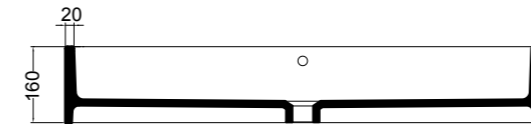

VISTA POSTERIORE
REAR VIEW

VISTA FRONTALE
FRONT VIEW

VISTA LATERALE
SIDE VIEW

S8610007 struttura in acciaio inox_inox stainless steel frame
R8610007 ripiano in metallo_metal shelf

SEZIONE TRASVERSALE
CROSS VIEW