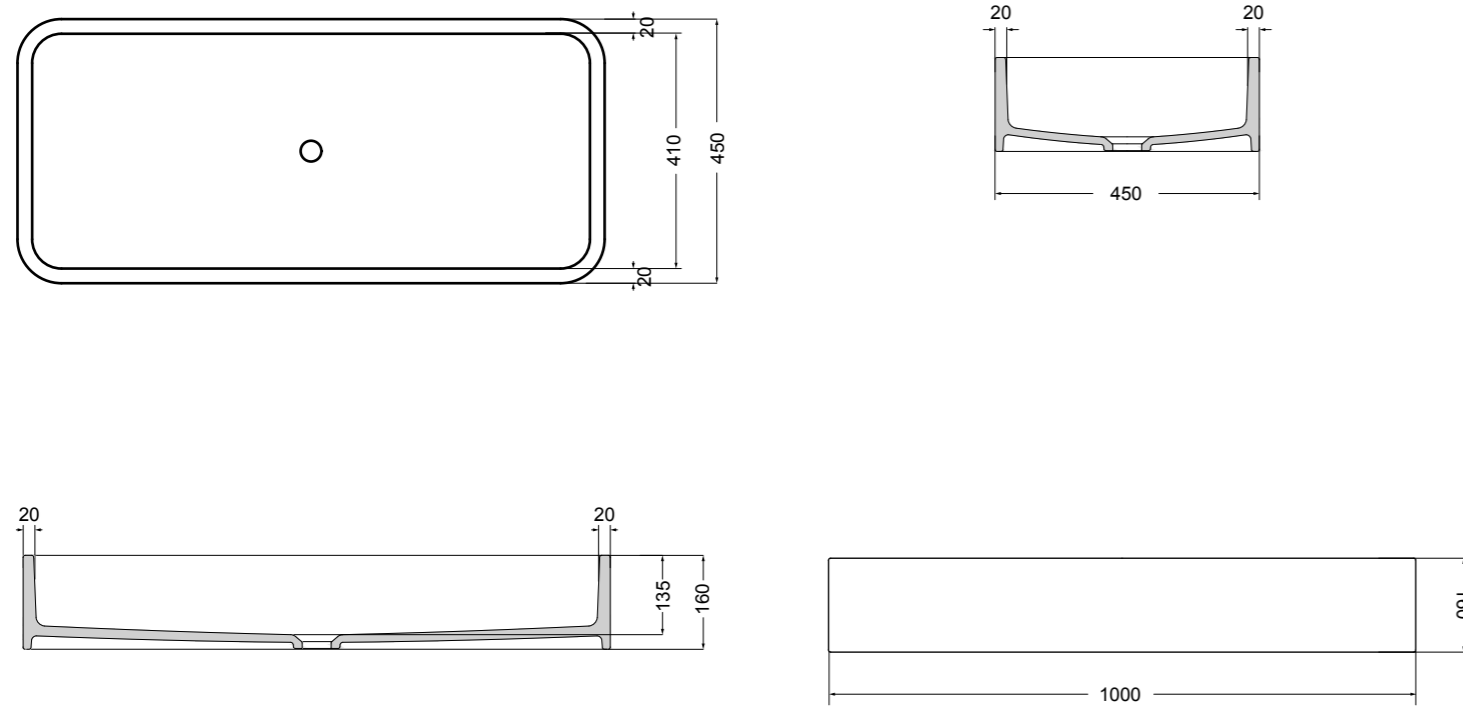

86210 lavabo appoggio 60x45 cm_counter-top basin 60x45 cm

86310 lavabo appoggio 80x45 cm_counter-top basin 80x45 cm

86300 lavabo appoggio/sospeso 80x45 cm_counter-top/wall-hung basin 80x45 cm

86400 lavabo appoggio/sospeso 100x45 cm_counter-top/wall-hung basin 100x45 cm

86410 lavabo appoggio 100x45 cm_counter-top basin 100x45 cm

86500 lavabo appoggio 120x45 cm_counter-top basin 120x45 cm

S864807 struttura in acciaio inox_inox stainless steel frame
MSC420 cassetto_drawerS864807 struttura in acciaio inox_inox stainless steel frame
R864807 ripiano in metallo_metal shelf