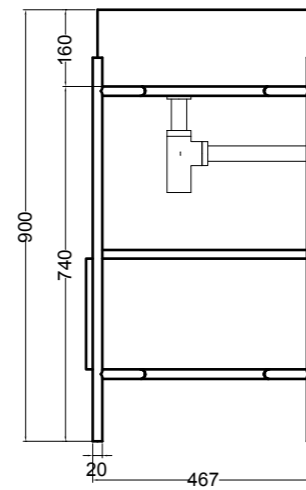

VISTA LATERALE
SIDE VIEW

S8610007 struttura in acciaio inox_inox stainless steel frame
R8610007 ripiano in metallo_metal shelf