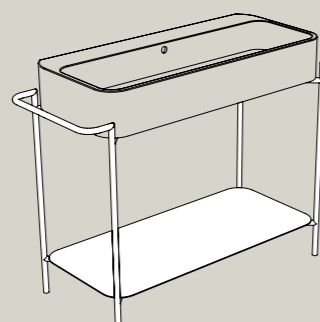

GM
Grigio matt
Grey matt

PR
Pino rosso
Pino rosso

PN
Pino nero
Pino nero

PC
Pino champagne
Pino champagne

RN
Rovere naturale
Natural oak

S864807 struttura_frame
R8648 ripiano_shelf
58x48xh90 cm

dx/sx

S868007 struttura_frame
R8680 ripiano_shelf
90x45xh90 cm

dx/sx

S8610007 struttura_frame
R86100 ripiano_shelf
110x45xh90 cm

dx/sx

S8612007 struttura_frame
R86120 ripiano_shelf
140x45xh90 cm

ACCIAIO INOX
INOX STAINLESS STEEL

METALLO
METAL

Colori acciaio inox/metallo . Inox/metal colors