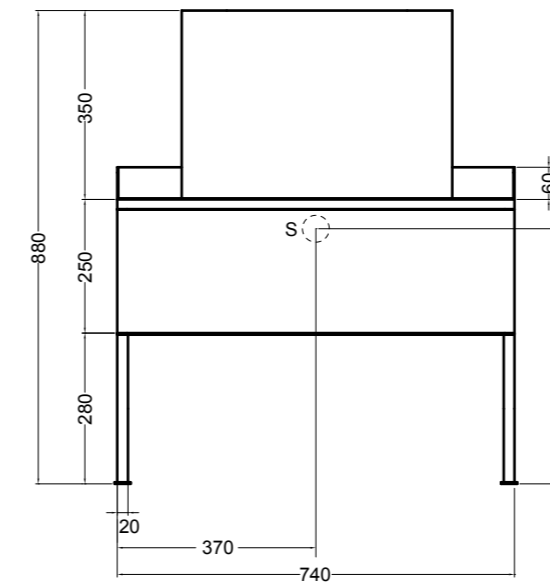

MGC86740 mobile con cassetto e vassoio in metallo_cabinet with drawer and metal tray

VISTA FRONTALE
FRONT VIEW