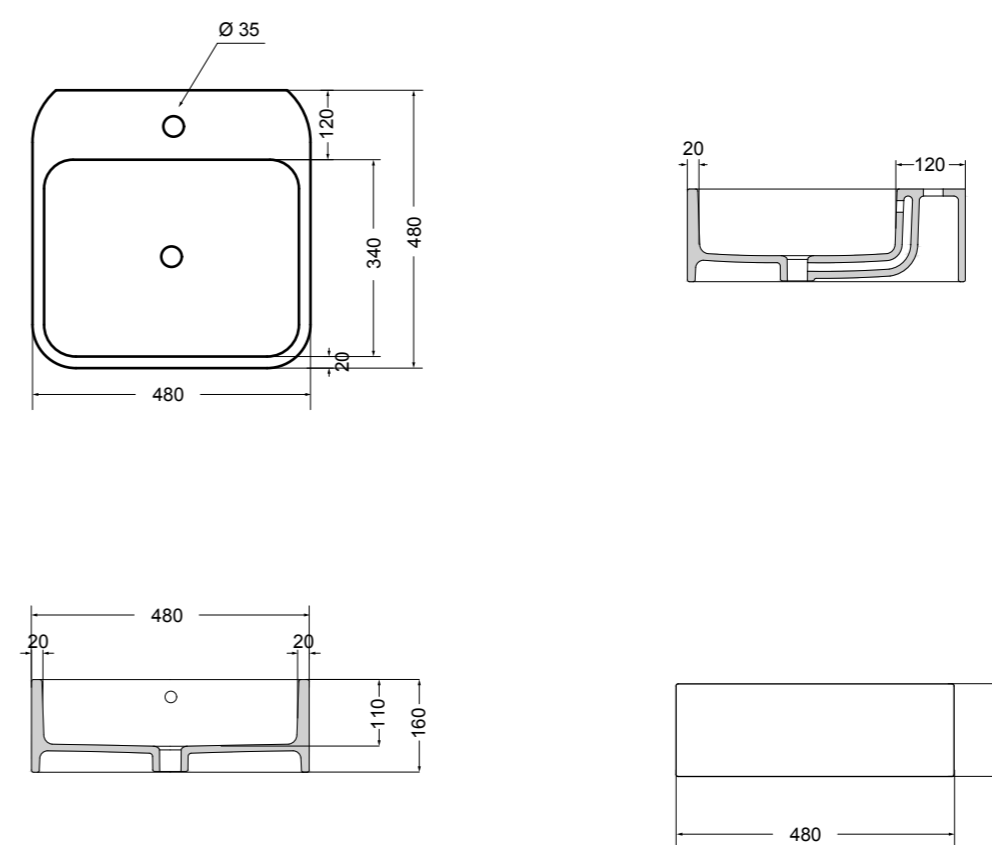

86101-01
lavabo Bianco lucido 48 cm
basin White glossy 48 cm

86102-01
lavabo Bianco lucido 48 cm
basin White glossy 48 cm
330286
specchio Ø 60 cm
mirror Ø 60 cm

86210-01
lavabo Bianco lucido 60 cm
basin White glossy 60 cm

86100 lavabo incasso 48x48 cm_inset basin 48x48 cm**86101** lavabo semi-incasso 48x48 cm_semi-recessed basin 48x48 cm**86102** lavabo appoggio 48x48 cm_counter-top basin 48x48 cm**86103** lavabo appoggio 25x48 cm_counter-top basin 25x48 cm**86103_R** lavabo sospeso destro 25x48 cm_right wall-hung basin 25x48 cm**86103_L** lavabo sospeso sinistro 25x48 cm_left wall-hung basin 25x48 cm**86103_FR** lavabo sospeso frontale 25x48 cm_front wall-hung basin 25x48 cm