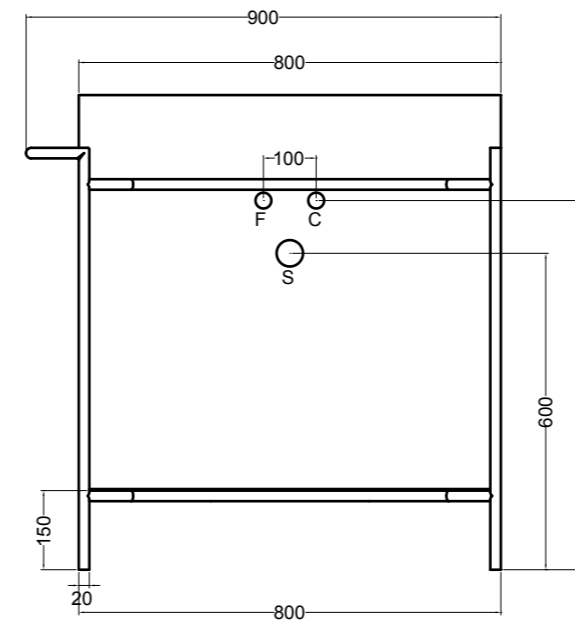

VISTA LATERALE
SIDE VIEW

S868007 struttura in acciaio inox_inox stainless steel frame
R868007 ripiano in metallo_metal shelf

SEZIONE TRASVERSALE
CROSS VIEW

SEZIONE LONGITUDINALE
LONGITUDINAL VIEW

VISTA POSTERIORE
REAR VIEW