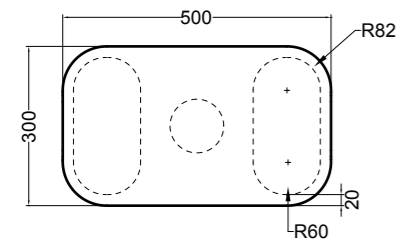

400MINI
 mensola Ø 13 cm
 shelf Ø 13 cm

86600-10
 lavabo Sahara matt
 basin Sahara matt
 SG86014-18
 PLUG mobile Avio matt per lavabo COSA H.35
 PLUG furniture Avio matt for COSA H.35
 CG86014
 portasciugamani Nero matt
 towel holder Black matt

86600 lavabo appoggio 50x30 cm_counter-top basin 50x30 cm

SEZIONE LONGITUDINALE
LONGITUDINAL VIEWVISTA LATERALE
SIDE VIEW

SG86014 PLUG mobile 2 piedi_PLUG furniture 2 feet

SEZIONE LONGITUDINALE
LONGITUDINAL VIEWVISTA LATERALE
SIDE VIEW