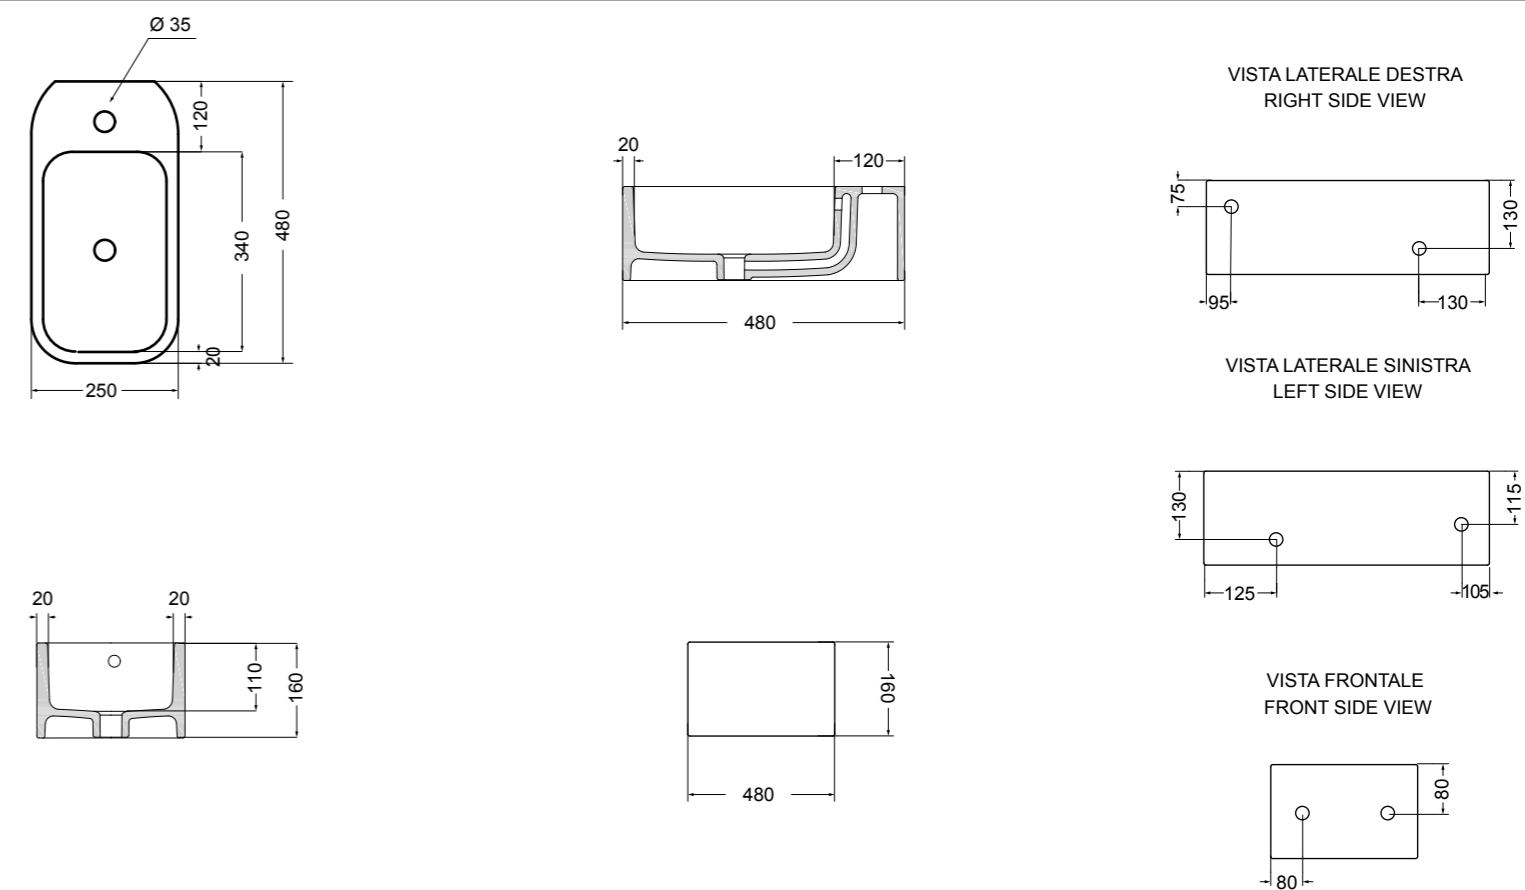

86100 lavabo incasso 48x48 cm_inset basin 48x48 cm**86101** lavabo semi-incasso 48x48 cm_semi-recessed basin 48x48 cm**86102** lavabo appoggio 48x48 cm_counter-top basin 48x48 cm**86103** lavabo appoggio 25x48 cm_counter-top basin 25x48 cm**86103_R** lavabo sospeso destro 25x48 cm_right wall-hung basin 25x48 cm**86103_L** lavabo sospeso sinistro 25x48 cm_left wall-hung basin 25x48 cm**86103_FR** lavabo sospeso frontale 25x48 cm_front wall-hung basin 25x48 cm