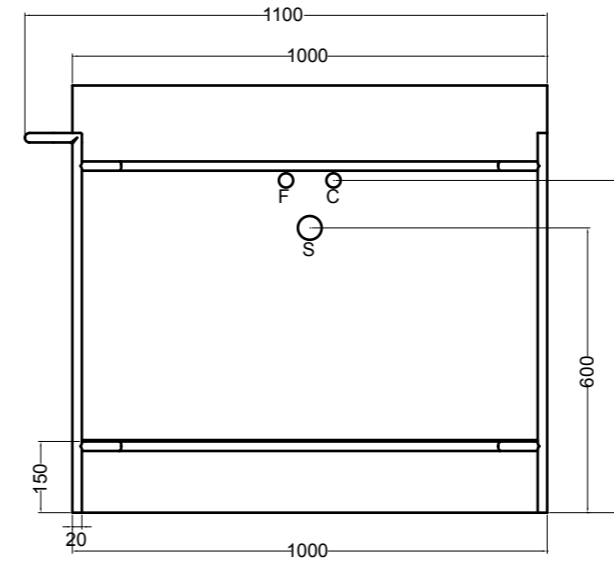

VISTA POSTERIORE
REAR VIEW

VISTA FRONTALE
FRONT VIEW

VISTA LATERALE
SIDE VIEW

S8610007 struttura in acciaio inox_inox stainless steel frame
R8610007 ripiano in metallo_metal shelf

SEZIONE TRASVERSALE
CROSS VIEW

SEZIONE LONGITUDINALE
LONGITUDINAL VIEW

VISTA POSTERIORE
REAR VIEW

VISTA FRONTALE
FRONT VIEW

VISTA LATERALE
SIDE VIEW

S8612007 struttura in acciaio inox_inox stainless steel frame
MSC115 cassetto_drawer

S8612007 struttura in acciaio inox_inox stainless steel frame
R8612007 ripiano in metallo_metal shelf