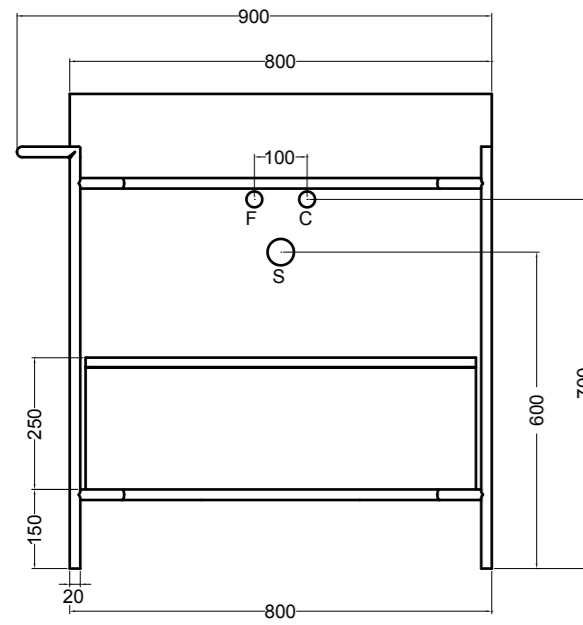

S868007 struttura in acciaio inox_inox stainless steel frame
MSC740 cassetto_drawer

SEZIONE TRASVERSALE
CROSS VIEW

SEZIONE LONGITUDINALE
LONGITUDINAL VIEW

VISTA POSTERIORE
REAR VIEW

VISTA FRONTALE
FRONT VIEW