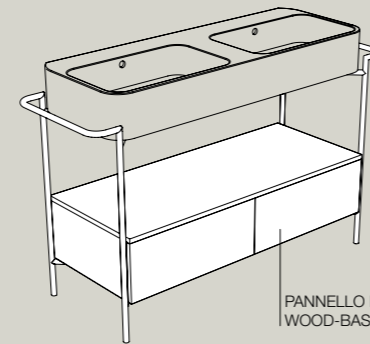

dx/sx

S868007 struttura_frame
MSC740 cassetto_drawer
90x45xh90 cm

dx/sx

S8610007 struttura_frame
MSC945 cassetto_drawer
110x45xh90 cm

dx/sx

S8612007 struttura_frame
MSC115 cassetto_drawer
140x45xh90 cm

ACCIAIO INOX
INOX STAINLESS STEEL