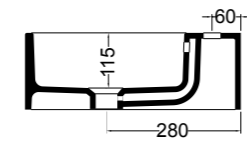

VISTA LATERALE
SIDE VIEW

S868007 struttura in acciaio inox_inox stainless steel frame
R868007 ripiano in metallo_metal shelf

SEZIONE TRASVERSALE
CROSS VIEW

SEZIONE LONGITUDINALE
LONGITUDINAL VIEW

VISTA POSTERIORE
REAR VIEW

VISTA FRONTALE
FRONT VIEW

VISTA LATERALE
SIDE VIEW

S8610007 struttura in acciaio inox_inox stainless steel frame
MSC945 cassetto_drawer

SEZIONE TRASVERSALE
CROSS VIEW

SEZIONE LONGITUDINALE
LONGITUDINAL VIEW