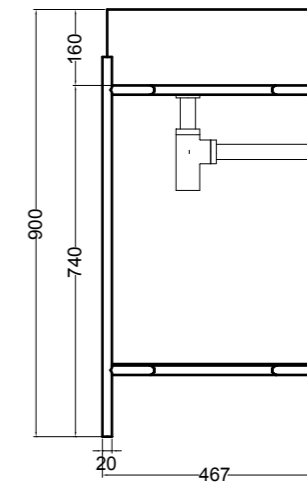

VISTA FRONTALE
FRONT VIEW

VISTA LATERALE
SIDE VIEW

S8610007 struttura in acciaio inox_inox stainless steel frame
MSC945 cassetto_drawer

SEZIONE TRASVERSALE
CROSS VIEW

SEZIONE LONGITUDINALE
LONGITUDINAL VIEW

VISTA POSTERIORE
REAR VIEW

VISTA FRONTALE
FRONT VIEW

VISTA LATERALE
SIDE VIEW

S8610007 struttura in acciaio inox_inox stainless steel frame
R8610007 ripiano in metallo_metal shelf

SEZIONE TRASVERSALE
CROSS VIEW

SEZIONE LONGITUDINALE
LONGITUDINAL VIEW

VISTA POSTERIORE
REAR VIEW

VISTA FRONTALE
FRONT VIEW

VISTA LATERALE
SIDE VIEW

S8612007 struttura in acciaio inox_inox stainless steel frame
MSC115 cassetto_drawer

S8612007 struttura in acciaio inox_inox stainless steel frame
R8612007 ripiano in metallo_metal shelf