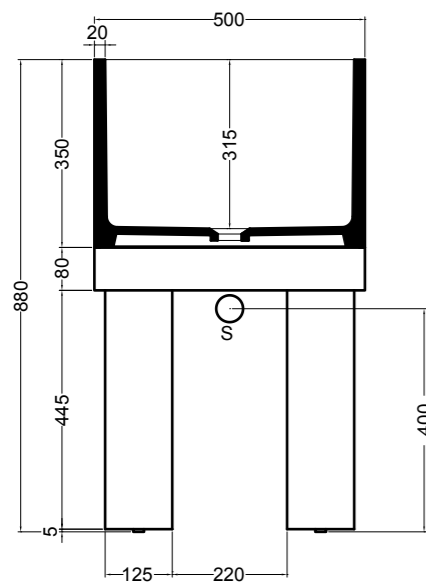

400MINI
 mensola Ø 13 cm
 shelf Ø 13 cm

86600-10
 lavabo Sahara matt
 basin Sahara matt
 SG86014-18
 PLUG mobile Avio matt per lavabo COSA H.35
 PLUG furniture Avio matt for COSA H.35
 CG86014
 portasciugamani Nero matt
 towel holder Black matt

86600 lavabo appoggio 50x30 cm_counter-top basin 50x30 cm

SEZIONE LONGITUDINALE
LONGITUDINAL VIEWVISTA LATERALE
SIDE VIEW

SG86014 PLUG mobile 2 piedi_PLUG furniture 2 feet

SEZIONE LONGITUDINALE
LONGITUDINAL VIEWVISTA LATERALE
SIDE VIEW