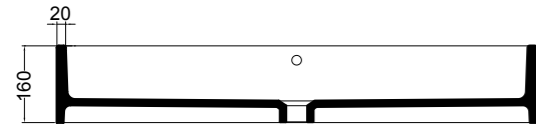

VISTA FRONTALE
FRONT VIEW

VISTA LATERALE
SIDE VIEW

S8610007 struttura in acciaio inox_inox stainless steel frame
MSC945 cassetto_drawer

SEZIONE TRASVERSALE
CROSS VIEW

SEZIONE LONGITUDINALE
LONGITUDINAL VIEW