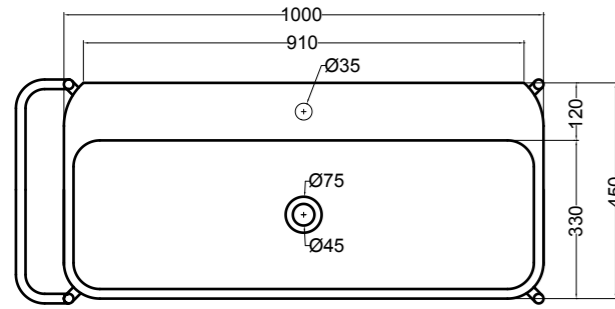

VISTA LATERALE
SIDE VIEW

S868007 struttura in acciaio inox_inox stainless steel frame
R868007 ripiano in metallo_metal shelf

SEZIONE TRASVERSALE
CROSS VIEW

SEZIONE LONGITUDINALE
LONGITUDINAL VIEW

VISTA POSTERIORE
REAR VIEW

VISTA FRONTALE
FRONT VIEW

VISTA LATERALE
SIDE VIEW

S8610007 struttura in acciaio inox_inox stainless steel frame
MSC945 cassetto_drawer

SEZIONE TRASVERSALE
CROSS VIEW

SEZIONE LONGITUDINALE
LONGITUDINAL VIEW