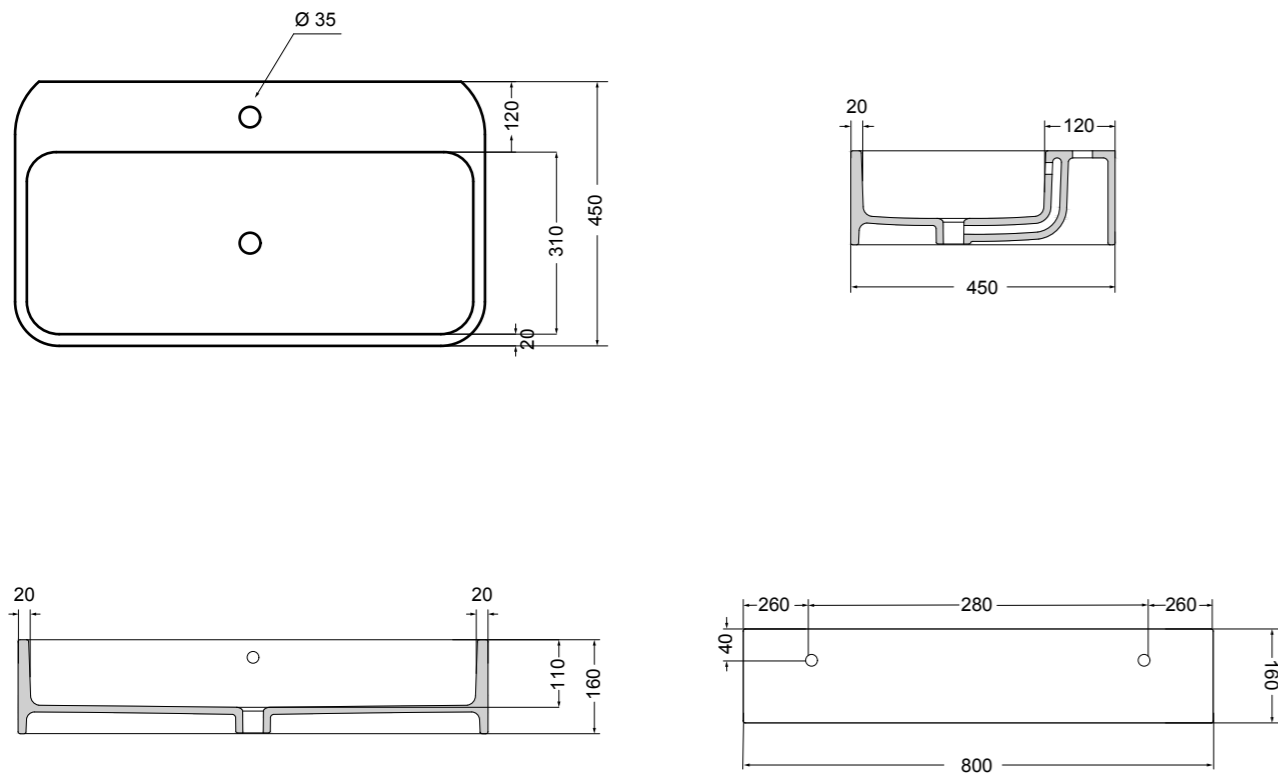

86410 lavabo appoggio 100x45 cm_counter-top basin 100x45 cm

86300 lavabo appoggio/sospeso 80x45 cm_counter-top/wall-hung basin 80x45 cm