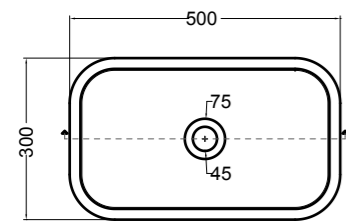

400MINI
 mensola Ø 13 cm
 shelf Ø 13 cm

86600-10
 lavabo Sahara matt
 basin Sahara matt
 SG86014-18
 PLUG mobile Avio matt per lavabo COSA H.35
 PLUG furniture Avio matt for COSA H.35
 CG86014
 portasciugamani Nero matt
 towel holder Black matt

86600 lavabo appoggio 50x30 cm_counter-top basin 50x30 cm

SEZIONE LONGITUDINALE
LONGITUDINAL VIEWVISTA LATERALE
SIDE VIEW

SG86014 PLUG mobile 2 piedi_PLUG furniture 2 feet

SEZIONE LONGITUDINALE
LONGITUDINAL VIEWVISTA LATERALE
SIDE VIEW