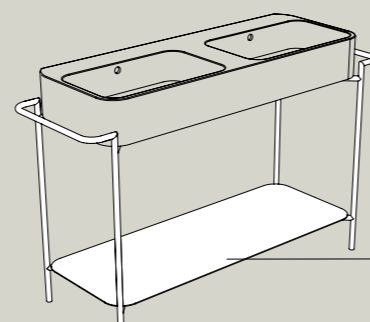

GM
Grigio matt
Grey matt

PR
Pino rosso
Pino rosso

PN
Pino nero
Pino nero

PC
Pino champagne
Pino champagne

RN
Rovere naturale
Natural oak

S864807 struttura_frame
R8648 ripiano_shelf
58x48xh90 cm

dx/sx

S868007 struttura_frame
R8680 ripiano_shelf
90x45xh90 cm

dx/sx

S8610007 struttura_frame
R86100 ripiano_shelf
110x45xh90 cm

dx/sx

S8612007 struttura_frame
R86120 ripiano_shelf
140x45xh90 cm

ACCIAIO INOX
INOX STAINLESS STEEL

METALLO
METAL

Colori acciaio inox/metallo . Inox/metal colors