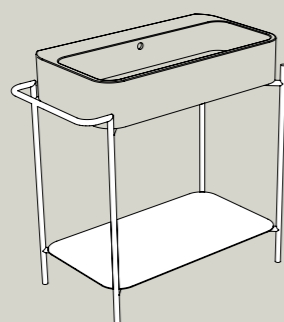

dx/sx

S868007 struttura_frame
MSC740 cassetto_drawer
90x45xh90 cm

dx/sx

S8610007 struttura_frame
MSC945 cassetto_drawer
110x45xh90 cm

dx/sx

S8612007 struttura_frame
MSC115 cassetto_drawer
140x45xh90 cm

ACCIAIO INOX
INOX STAINLESS STEEL

GM
Grigio matt
Grey matt

PR
Pino rosso
Pino rosso

PN
Pino nero
Pino nero

PC
Pino champagne
Pino champagne

RN
Rovere naturale
Natural oak

S864807 struttura_frame
R8648 ripiano_shelf
58x48xh90 cm

dx/sx

S868007 struttura_frame
R8680 ripiano_shelf
90x45xh90 cm

dx/sx

S8610007 struttura_frame
R86100 ripiano_shelf
110x45xh90 cm

dx/sx

S8612007 struttura_frame
R86120 ripiano_shelf
140x45xh90 cm

ACCIAIO INOX
INOX STAINLESS STEEL

METALLO
METAL

Colori acciaio inox/metallo . Inox/metal colors

07
Nero matt
Black matt

Piano d'appoggio per lavabi_Top for basin

40080
80x50xh12 cm

400100
100x50xh12 cm

400120
120x50xh12 cm

400140
140x50xh12 cm

400160
160x50xh12 cm

Colori legno laccato . Lacquered finishes