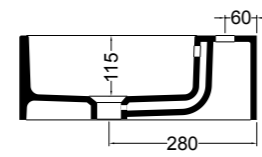

S868007 struttura in acciaio inox_inox stainless steel frame
MSC740 cassetto_drawer

SEZIONE TRASVERSALE
CROSS VIEW