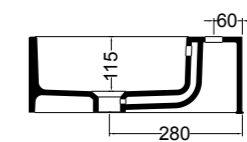

VISTA FRONTALE
FRONT VIEW

VISTA LATERALE
SIDE VIEW

S8610007 struttura in acciaio inox_inox stainless steel frame
MSC945 cassetto_drawer

SEZIONE TRASVERSALE
CROSS VIEW

SEZIONE LONGITUDINALE
LONGITUDINAL VIEW

VISTA POSTERIORE
REAR VIEW

VISTA FRONTALE
FRONT VIEW

VISTA LATERALE
SIDE VIEW

S8610007 struttura in acciaio inox_inox stainless steel frame
R8610007 ripiano in metallo_metal shelf

SEZIONE TRASVERSALE
CROSS VIEW

SEZIONE LONGITUDINALE
LONGITUDINAL VIEW

VISTA POSTERIORE
REAR VIEW

VISTA FRONTALE
FRONT VIEW

VISTA LATERALE
SIDE VIEW

S8612007 struttura in acciaio inox_inox stainless steel frame
MSC115 cassetto_drawer

S8612007 struttura in acciaio inox_inox stainless steel frame
R8612007 ripiano in metallo_metal shelf