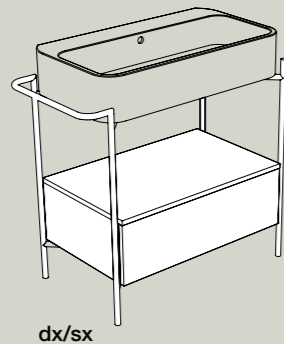

lavabo appoggio/sospeso doppia vasca
counter-top/wall-hung double basin
120x45 cm

86210

lavabo appoggio
counter-top basin
60x45 cm

86310

lavabo appoggio
counter-top basin
80x45 cm

86410

lavabo appoggio
counter-top basin
100x45 cm

86100

lavabo incasso
inset basin
48x48 cm

86101

lavabo semincasso
semi-recessed basin
48x48 cm

Colori ceramica . Ceramic colors

10
Sahara matt
Sahara matt

09
Grigio matt
Grey matt

07
Nero matt
Black matt

12
Bianco matt
White matt

01
Bianco lucido
White glossy

Complementi per lavabi COSA_Furnishings for COSA basin

misure comprensive di lavabo_measures including basin

S864807 struttura_frame
MSC420 cassetto_drawer
58x48xh90 cm

dx/sx

S868007 struttura_frame
MSC740 cassetto_drawer
90x45xh90 cm

dx/sx

S8610007 struttura_frame
MSC945 cassetto_drawer
110x45xh90 cm

dx/sx

S8612007 struttura_frame
MSC115 cassetto_drawer
140x45xh90 cm

ACCIAIO INOX
INOX STAINLESS STEEL