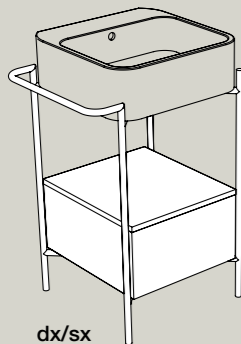

lavabo appoggio/sospeso doppia vasca
counter-top/wall-hung double basin
120x45 cm

86210

lavabo appoggio
counter-top basin
60x45 cm

86310

lavabo appoggio
counter-top basin
80x45 cm

86410

lavabo appoggio
counter-top basin
100x45 cm

86100

lavabo incasso
inset basin
48x48 cm

86101

lavabo semincasso
semi-recessed basin
48x48 cm

Colori ceramica . Ceramic colors

10
Sahara matt
Sahara matt

09
Grigio matt
Grey matt

07
Nero matt
Black matt

12
Bianco matt
White matt

01
Bianco lucido
White glossy

Complementi per lavabi COSA_Furnishings for COSA basin

misure comprensive di lavabo_measures including basin

S864807 struttura_frame
MSC420 cassetto_drawer
58x48xh90 cm

dx/sx

S868007 struttura_frame
MSC740 cassetto_drawer
90x45xh90 cm

dx/sx

S8610007 struttura_frame
MSC945 cassetto_drawer
110x45xh90 cm

dx/sx

S8612007 struttura_frame
MSC115 cassetto_drawer
140x45xh90 cm

ACCIAIO INOX
INOX STAINLESS STEEL