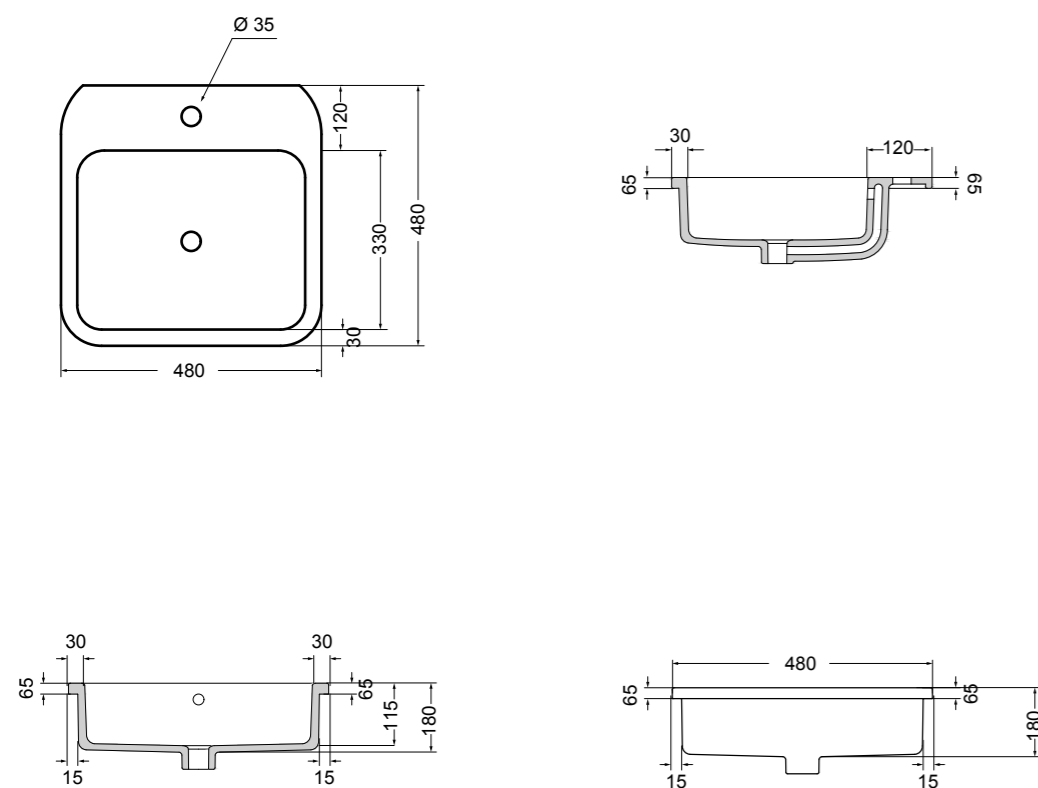

86101-01
lavabo Bianco lucido 48 cm
basin White glossy 48 cm

86102-01
lavabo Bianco lucido 48 cm
basin White glossy 48 cm
330286
specchio Ø 60 cm
mirror Ø 60 cm

86210-01
lavabo Bianco lucido 60 cm
basin White glossy 60 cm

86100 lavabo incasso 48x48 cm_inset basin 48x48 cm**86101** lavabo semi-incasso 48x48 cm_semi-recessed basin 48x48 cm**86102** lavabo appoggio 48x48 cm_counter-top basin 48x48 cm**86103** lavabo appoggio 25x48 cm_counter-top basin 25x48 cm**86103_R** lavabo sospeso destro 25x48 cm_right wall-hung basin 25x48 cm**86103_L** lavabo sospeso sinistro 25x48 cm_left wall-hung basin 25x48 cm**86103_FR** lavabo sospeso frontale 25x48 cm_front wall-hung basin 25x48 cm