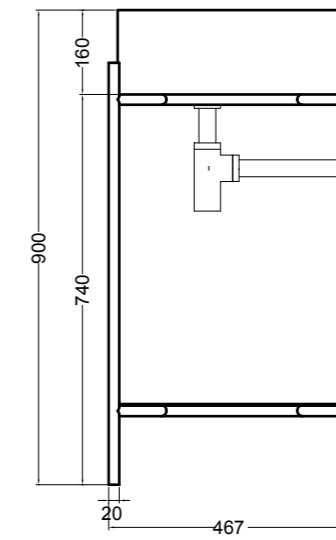

VISTA LATERALE
SIDE VIEW