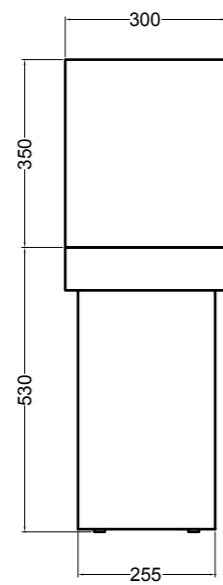

400MINI
 mensola Ø 13 cm
 shelf Ø 13 cm

86600-10
 lavabo Sahara matt
 basin Sahara matt
 SG86014-18
 PLUG mobile Avio matt per lavabo COSA H.35
 PLUG furniture Avio matt for COSA H.35
 CG86014
 portasciugamani Nero matt
 towel holder Black matt

86600 lavabo appoggio 50x30 cm_counter-top basin 50x30 cm

SEZIONE LONGITUDINALE
LONGITUDINAL VIEWVISTA LATERALE
SIDE VIEW

SG86014 PLUG mobile 2 piedi_PLUG furniture 2 feet

SEZIONE LONGITUDINALE
LONGITUDINAL VIEWVISTA LATERALE
SIDE VIEW