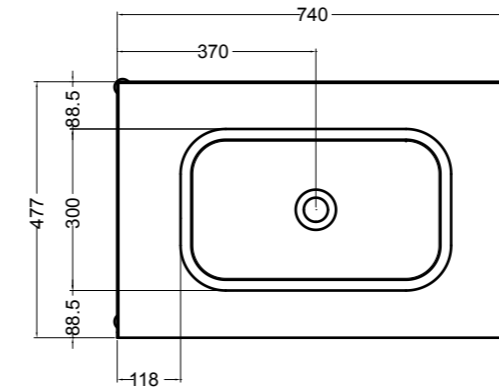

MGC86740 mobile con cassetto e vassoio in metallo_cabinet with drawer and metal tray

VISTA FRONTALE
FRONT VIEW