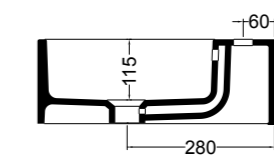

86410 lavabo appoggio 100x45 cm_counter-top basin 100x45 cm

86500 lavabo appoggio 120x45 cm_counter-top basin 120x45 cm

S864807 struttura in acciaio inox_inox stainless steel frame
MSC420 cassetto_drawerS864807 struttura in acciaio inox_inox stainless steel frame
R864807 ripiano in metallo_metal shelf

S868007 struttura in acciaio inox_inox stainless steel frame
MSC740 cassetto_drawer

SEZIONE TRASVERSALE
CROSS VIEW

SEZIONE LONGITUDINALE
LONGITUDINAL VIEW

VISTA POSTERIORE
REAR VIEW

VISTA FRONTALE
FRONT VIEW

VISTA LATERALE
SIDE VIEW

S868007 struttura in acciaio inox_inox stainless steel frame
R868007 ripiano in metallo_metal shelf

SEZIONE TRASVERSALE
CROSS VIEW

SEZIONE LONGITUDINALE
LONGITUDINAL VIEW

VISTA POSTERIORE
REAR VIEW