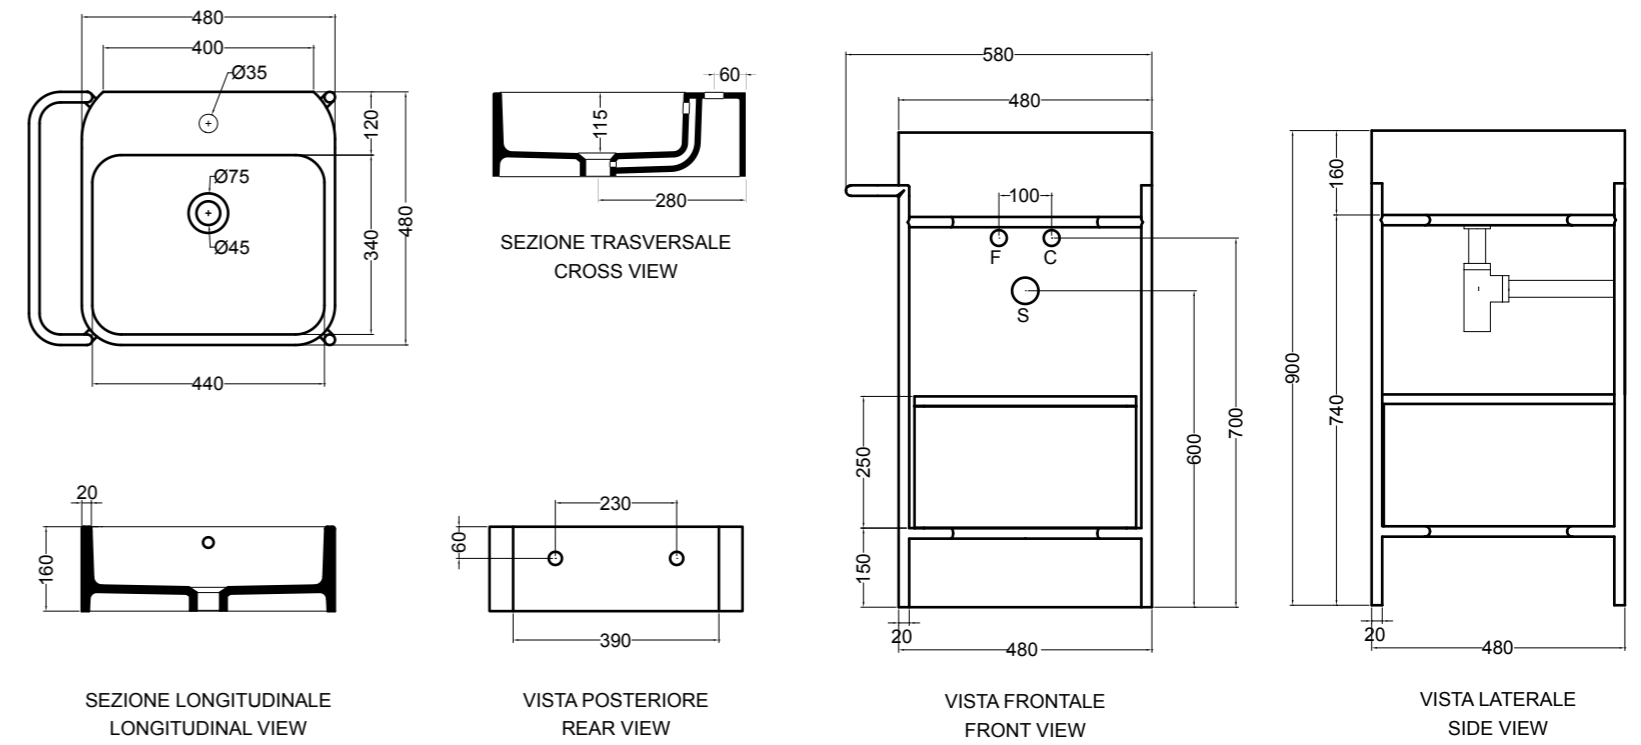

86100 lavabo incasso 48x48 cm_inset basin 48x48 cm**86101** lavabo semi-incasso 48x48 cm_semi-recessed basin 48x48 cm**86102** lavabo appoggio 48x48 cm_counter-top basin 48x48 cm**86103** lavabo appoggio 25x48 cm_counter-top basin 25x48 cm**86103_R** lavabo sospeso destro 25x48 cm_right wall-hung basin 25x48 cm**86103_L** lavabo sospeso sinistro 25x48 cm_left wall-hung basin 25x48 cm**86103_FR** lavabo sospeso frontale 25x48 cm_front wall-hung basin 25x48 cm

86210 lavabo appoggio 60x45 cm_counter-top basin 60x45 cm

86310 lavabo appoggio 80x45 cm_counter-top basin 80x45 cm

86300 lavabo appoggio/sospeso 80x45 cm_counter-top/wall-hung basin 80x45 cm

86400 lavabo appoggio/sospeso 100x45 cm_counter-top/wall-hung basin 100x45 cm

86410 lavabo appoggio 100x45 cm_counter-top basin 100x45 cm

86500 lavabo appoggio 120x45 cm_counter-top basin 120x45 cm

S864807 struttura in acciaio inox_inox stainless steel frame
MSC420 cassetto_drawerS864807 struttura in acciaio inox_inox stainless steel frame
R864807 ripiano in metallo_metal shelf