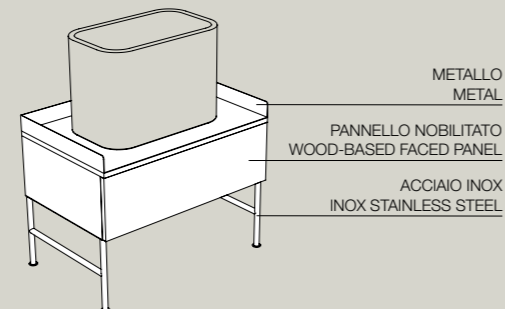

Colori acciaio inox/metallo . Inox/metal colors

07
Nero matt
Black matt

Finiture mobili . Drawers finishes