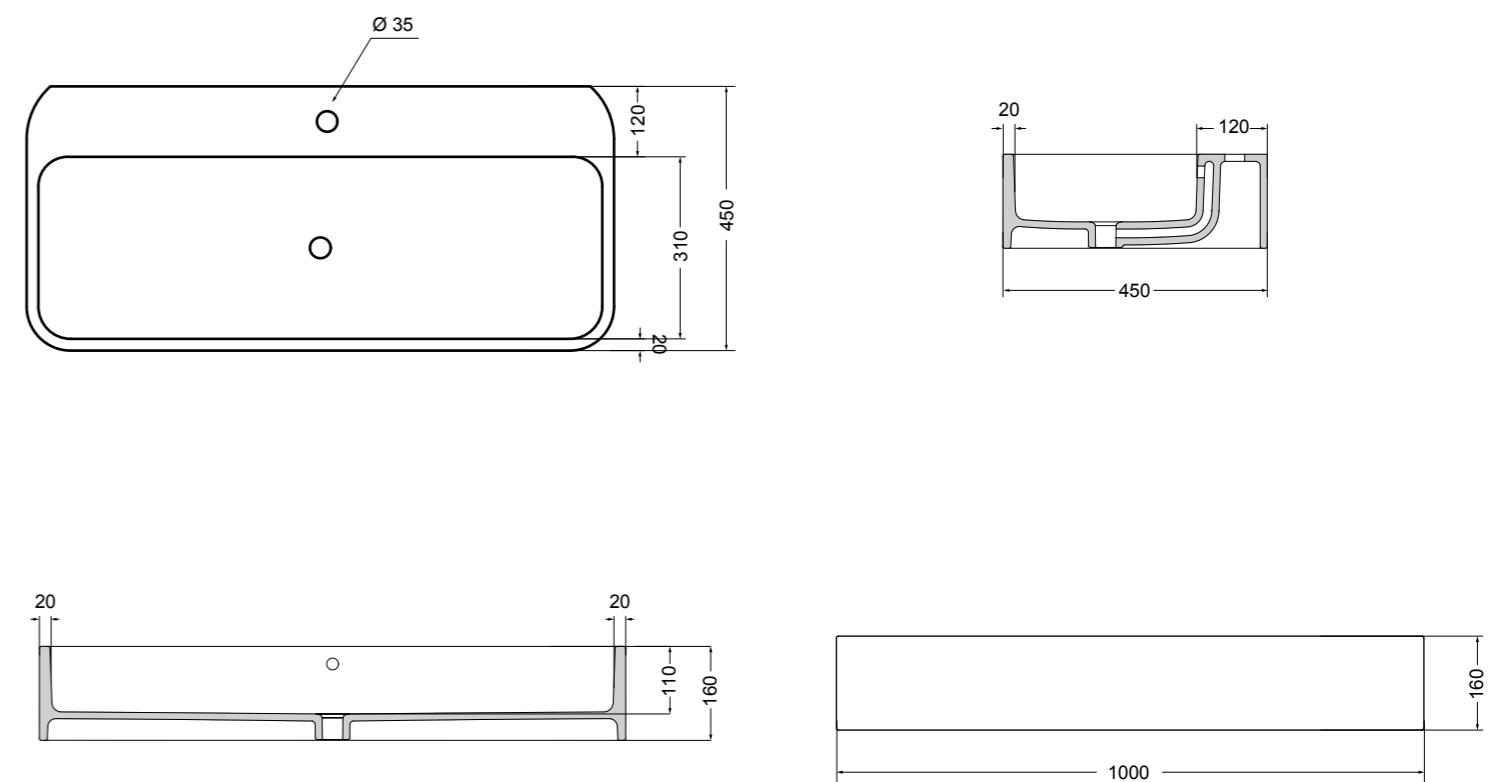

86210 lavabo appoggio 60x45 cm_counter-top basin 60x45 cm

86310 lavabo appoggio 80x45 cm_counter-top basin 80x45 cm

86300 lavabo appoggio/sospeso 80x45 cm_counter-top/wall-hung basin 80x45 cm

86400 lavabo appoggio/sospeso 100x45 cm_counter-top/wall-hung basin 100x45 cm