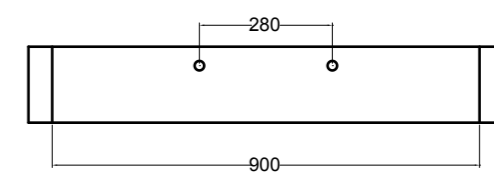

VISTA POSTERIORE
REAR VIEW