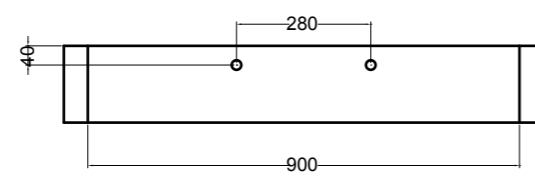

VISTA FRONTALE
FRONT VIEW

VISTA LATERALE
SIDE VIEW

S8610007 struttura in acciaio inox_inox stainless steel frame
MSC945 cassetto_drawer

SEZIONE TRASVERSALE
CROSS VIEW

SEZIONE LONGITUDINALE
LONGITUDINAL VIEW