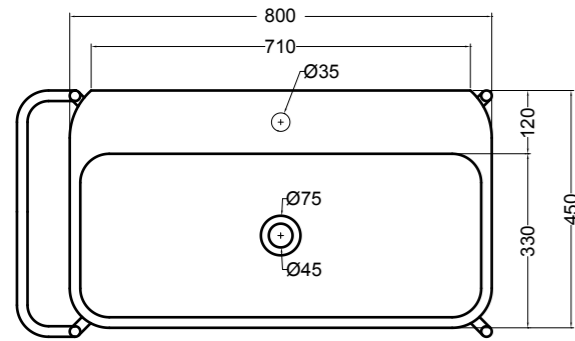

S868007 struttura in acciaio inox_inox stainless steel frame
MSC740 cassetto_drawer