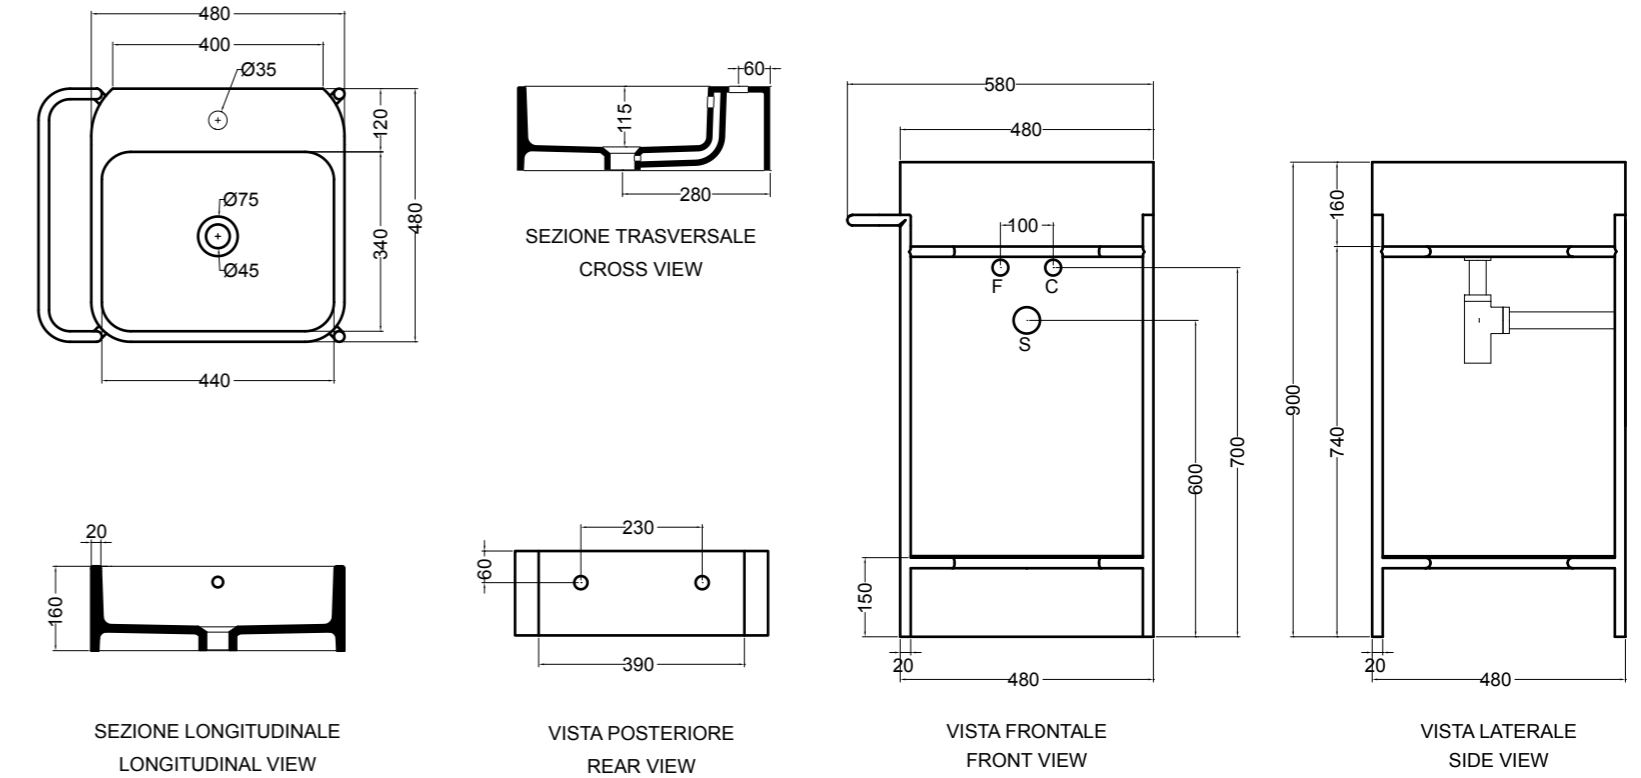

86100 lavabo incasso 48x48 cm_inset basin 48x48 cm**86101** lavabo semi-incasso 48x48 cm_semi-recessed basin 48x48 cm**86102** lavabo appoggio 48x48 cm_counter-top basin 48x48 cm**86103** lavabo appoggio 25x48 cm_counter-top basin 25x48 cm**86103_R** lavabo sospeso destro 25x48 cm_right wall-hung basin 25x48 cm**86103_L** lavabo sospeso sinistro 25x48 cm_left wall-hung basin 25x48 cm**86103_FR** lavabo sospeso frontale 25x48 cm_front wall-hung basin 25x48 cm

86210 lavabo appoggio 60x45 cm_counter-top basin 60x45 cm

86310 lavabo appoggio 80x45 cm_counter-top basin 80x45 cm

86300 lavabo appoggio/sospeso 80x45 cm_counter-top/wall-hung basin 80x45 cm

86400 lavabo appoggio/sospeso 100x45 cm_counter-top/wall-hung basin 100x45 cm

86410 lavabo appoggio 100x45 cm_counter-top basin 100x45 cm

86500 lavabo appoggio 120x45 cm_counter-top basin 120x45 cm

S864807 struttura in acciaio inox_inox stainless steel frame
MSC420 cassetto_drawerS864807 struttura in acciaio inox_inox stainless steel frame
R864807 ripiano in metallo_metal shelf