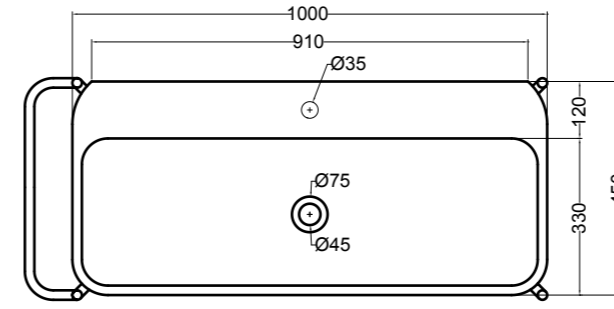

VISTA FRONTALE
FRONT VIEW

VISTA LATERALE
SIDE VIEW

S8610007 struttura in acciaio inox_inox stainless steel frame
MSC945 cassetto_drawer

SEZIONE TRASVERSALE
CROSS VIEW

SEZIONE LONGITUDINALE
LONGITUDINAL VIEW

VISTA POSTERIORE
REAR VIEW

VISTA FRONTALE
FRONT VIEW

VISTA LATERALE
SIDE VIEW

S8610007 struttura in acciaio inox_inox stainless steel frame
R8610007 ripiano in metallo_metal shelf

SEZIONE TRASVERSALE
CROSS VIEW

SEZIONE LONGITUDINALE
LONGITUDINAL VIEW

VISTA POSTERIORE
REAR VIEW

VISTA FRONTALE
FRONT VIEW

VISTA LATERALE
SIDE VIEW

S8612007 struttura in acciaio inox_inox stainless steel frame
MSC115 cassetto_drawer

S8612007 struttura in acciaio inox_inox stainless steel frame
R8612007 ripiano in metallo_metal shelf