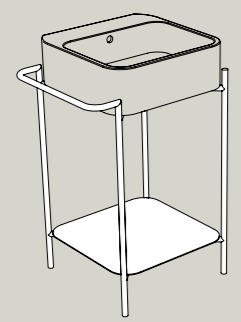

dx/sx

S868007 struttura_frame
MSC740 cassetto_drawer
90x45xh90 cm

dx/sx

S8610007 struttura_frame
MSC945 cassetto_drawer
110x45xh90 cm

dx/sx

S8612007 struttura_frame
MSC115 cassetto_drawer
140x45xh90 cm

ACCIAIO INOX
INOX STAINLESS STEEL

GM
Grigio matt
Grey matt

PR
Pino rosso
Pino rosso

PN
Pino nero
Pino nero

PC
Pino champagne
Pino champagne

RN
Rovere naturale
Natural oak

S864807 struttura_frame
R8648 ripiano_shelf
58x48xh90 cm

dx/sx

S868007 struttura_frame
R8680 ripiano_shelf
90x45xh90 cm

dx/sx

S8610007 struttura_frame
R86100 ripiano_shelf
110x45xh90 cm

dx/sx

S8612007 struttura_frame
R86120 ripiano_shelf
140x45xh90 cm

ACCIAIO INOX
INOX STAINLESS STEEL

METALLO
METAL

Colori acciaio inox/metallo . Inox/metal colors