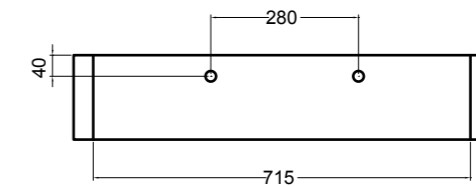

VISTA LATERALE
SIDE VIEW

S868007 struttura in acciaio inox_inox stainless steel frame
R868007 ripiano in metallo_metal shelf

SEZIONE TRASVERSALE
CROSS VIEW

SEZIONE LONGITUDINALE
LONGITUDINAL VIEW

VISTA POSTERIORE
REAR VIEW