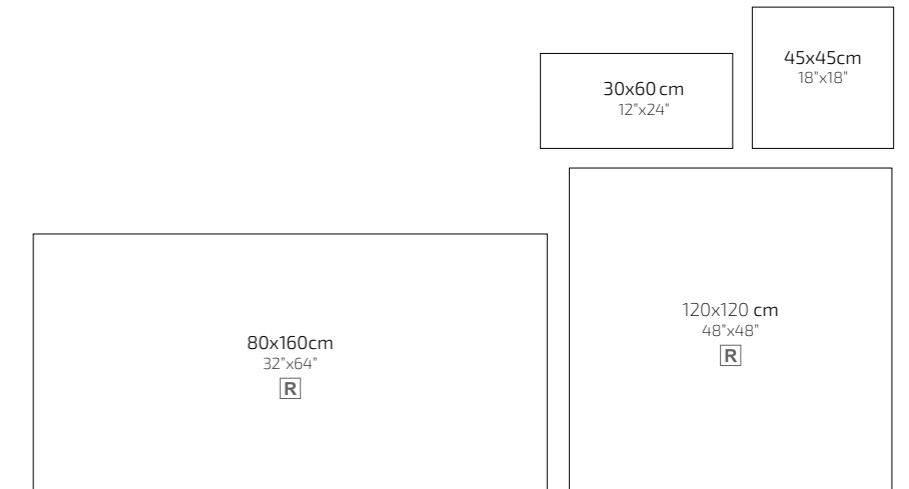

NANO TECHNOLOGY R FL V3

ADEN - ADE8

120x120 cm

Koyu Gri / Dark Grey

NANO TECHNOLOGY R FL V3

ÜRÜN ÇİNSİ PRODUCT TYPE	EBAT (cm.) SIZE (inch)	KALINLIK (cm.) THICKNESS	ADET / KUTU PCS. / BOX	M ² / KUTU SQM. / BOX	KG. / KUTU KG. / BOX ±1	KUTU / PALET BOX / PAL	M ² / PALET SQM. / PAL	ADET / PALET PCS. / PAL	KG.(Brüt) / PALET KG.(Gross) / PAL ±30
SIRLI PORSELEN GLAZED PORCELAIN	120x120 / 48"x48"	1,07	1	1,44	34	30	43,2	30	1050

www.ankaseramik.com.tr

ADEN - ADE1 60x120 cm
Açık Gri / Light Grey

ADEN - ADE2 60x120 cm
Koyu Gri / Dark Grey

ÜRÜN ÇİNSİ PRODUCT TYPE	EBAT (cm.) SIZE (inch)	KALINLIK (cm.) THICKNESS	ADET / KUTU PCS. / BOX	M ² / KUTU SQM. / BOX	KG. / KUTU KG. / BOX ±1	KUTU / PALET BOX / PAL.	M ² / PALET SQM. / PAL.	ADET / PALET PCS. / PAL.	KG.(Brüt) / PALET KG.(Gross) / PAL ±30
SIRLI PORSELEN GLAZED PORCELAIN	60x120 / 24"x48"	0,85	2	1,44	27	36	51,84	72	1025

www.ankaseramik.com.tr

ADEN - ADE3 30x60 cm
Açık Gri / Light Grey

60x120cm
24"x48"
R

ADEN - ADE5 30x60 cm
Dekor / Decor

80x160cm
32"x64"
R

ADEN - ADE4 30x60 cm
Koyu Gri / Dark Grey

120x120cm
48"x48"
R

ADEN - ADE6 45x45 cm
Açık Gri / Light Grey

ÜRÜN CİNSİ PRODUCT TYPE	EBAT (cm.) SIZE (inch)	KALINLIK (cm.) THICKNESS	ADET / KUTU PCS. / BOX	M ² / KUTU SQM. / BOX	KG. / KUTU KG. / BOX ±1	KUTU / PALET BOX / PAL	M ² / PALET SQM. / PAL	ADET / PALET PCS. / PAL	KG.(Brüt)/PALET KG.(Gross) / PAL ±30
DUVAR KAROSU/ WALL TILES	30x60 / 12"x24"	0,8	10	1,80	27	32	57,60	320	840
DEKOR/ DECOR	30x60 / 12"x24"	0,8	10	1,80	27	32	57,60	320	840
YER KAROSU/ FLOOR TILES	45x45 / 18"x18"	0,8	8	1,62	28	52	84,24	416	1420