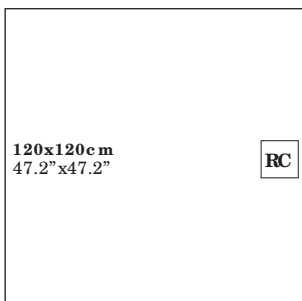

GOLDEN HILL

GOLDEN HILL

GOLDEN HILL 75x150 RC / GOLDEN HILL 120x120 RC

GOLDEN HILL | PORCELÁNICO PULIDO
POLISHED PORCELAIN

GOLDEN HILL 60x120 RC

PORCELÁNICO PULIDO
POLISHED PORCELAIN

PORCELÁNICO PULIDO
POLISHED PORCELAIN

GOLDEN HILL

GOLDEN HILL

PORCELÁNICO PORCELAIN			
	75x150cm RC 29.5"x59" RC	120x120cm RC 47.2"x47.2" RC	60x120cm RC 23.4"x47.2" RC
GOLDEN HILL	--	PUL001	PUL021