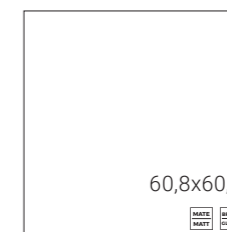

## Formatos / Formats

60,8x60,8

60x60

Formato	Precio	Pz/cj	Pz/pl	M <sup>2</sup> /cj	M <sup>2</sup> /pl	Cj/pl	Kg/cj	Kg/Total
60,8x60,8 (F)	PS-067	5	150	1,85	55,5	30	33,50	1025
60x60 (F)	PS-091	5	150	1,8	54	30	31,60	968