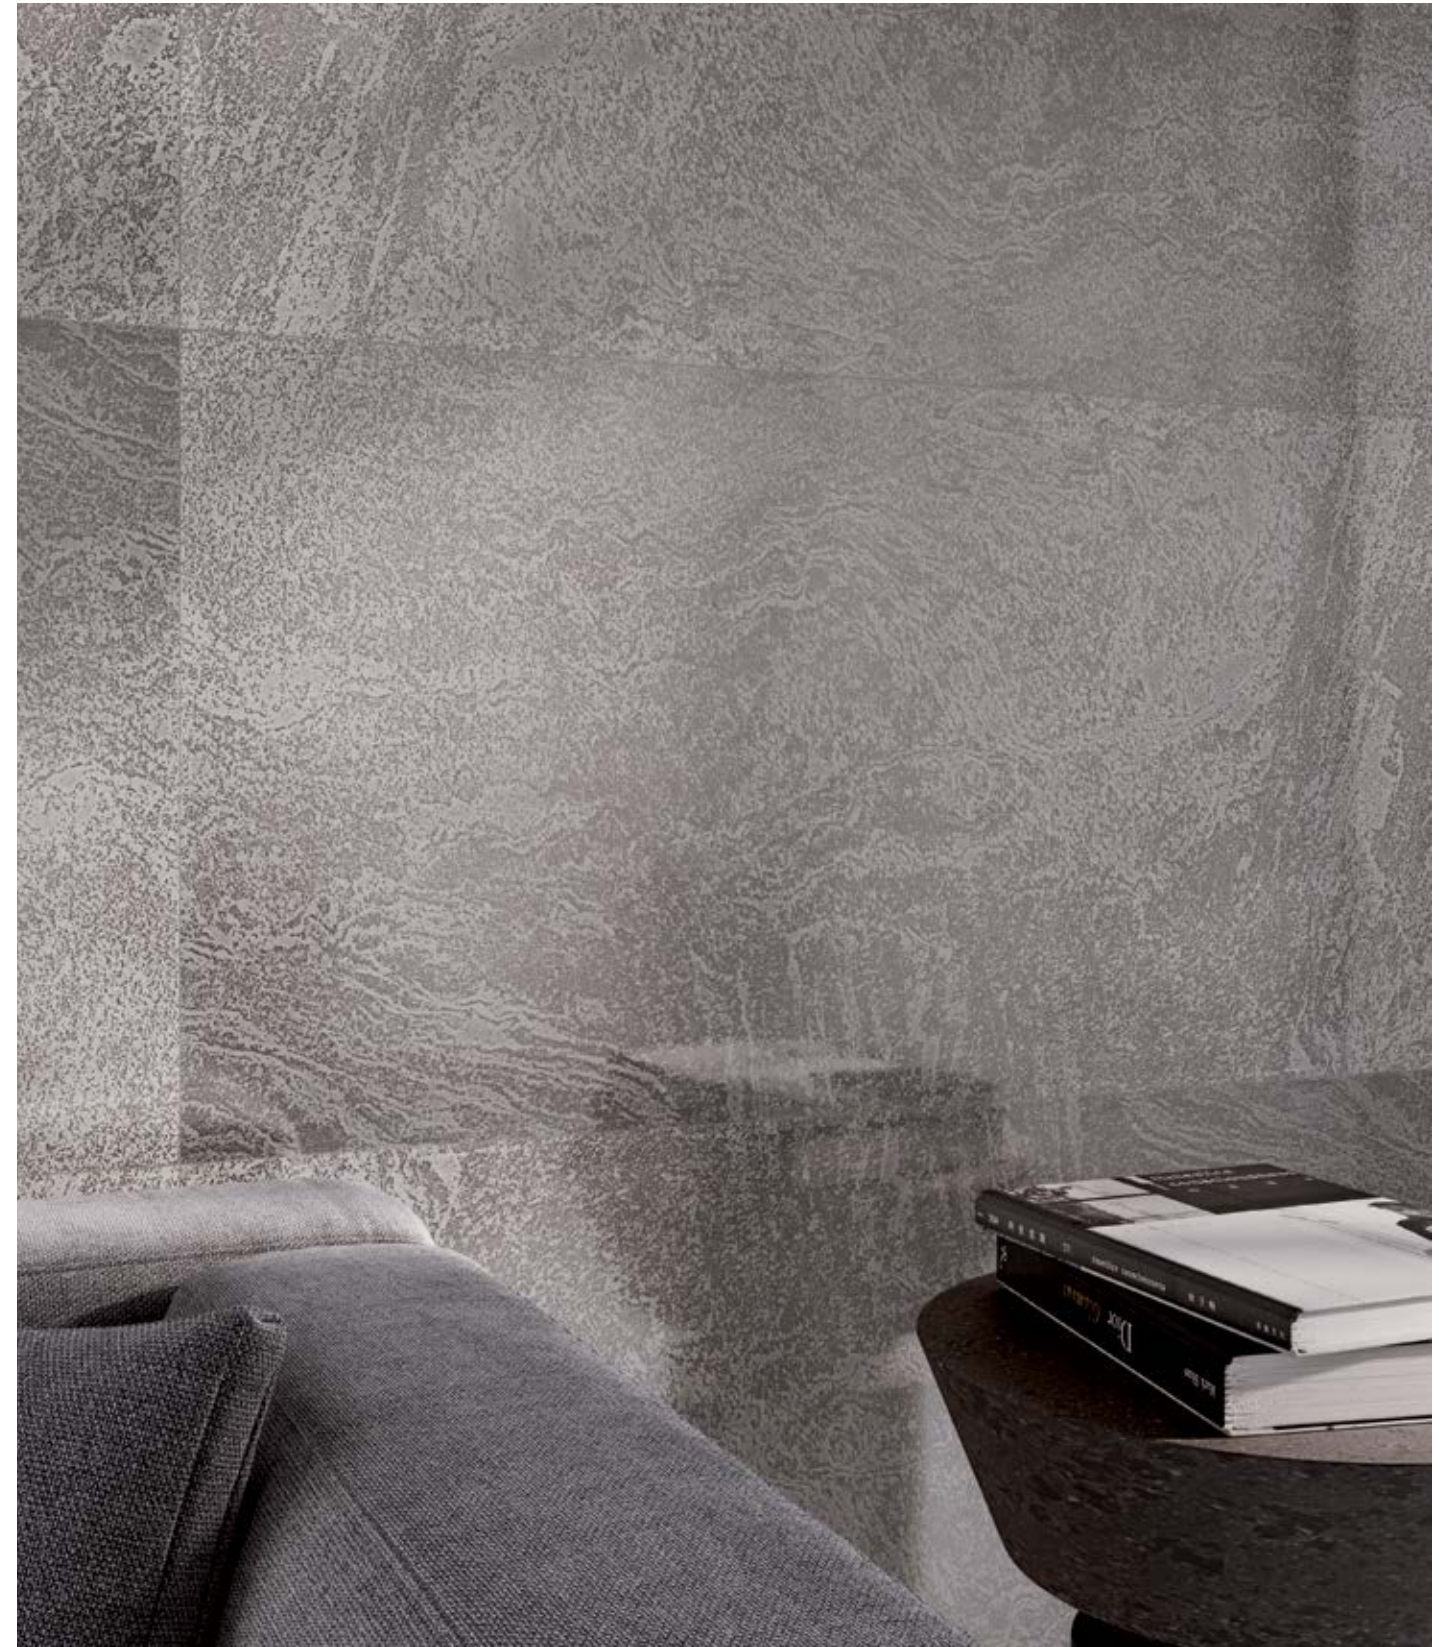

Wall Tile / Revestimiento DECOR. ZENDRA BLACK 60 X 120 REC.
Floor Tile / Pavimento CHESTER ELM SLIM 22 X 120 REC. 3D SOFT

Wall Tile / Revestimiento DEC. ZENDRA SILVER 60 X 120 REC.