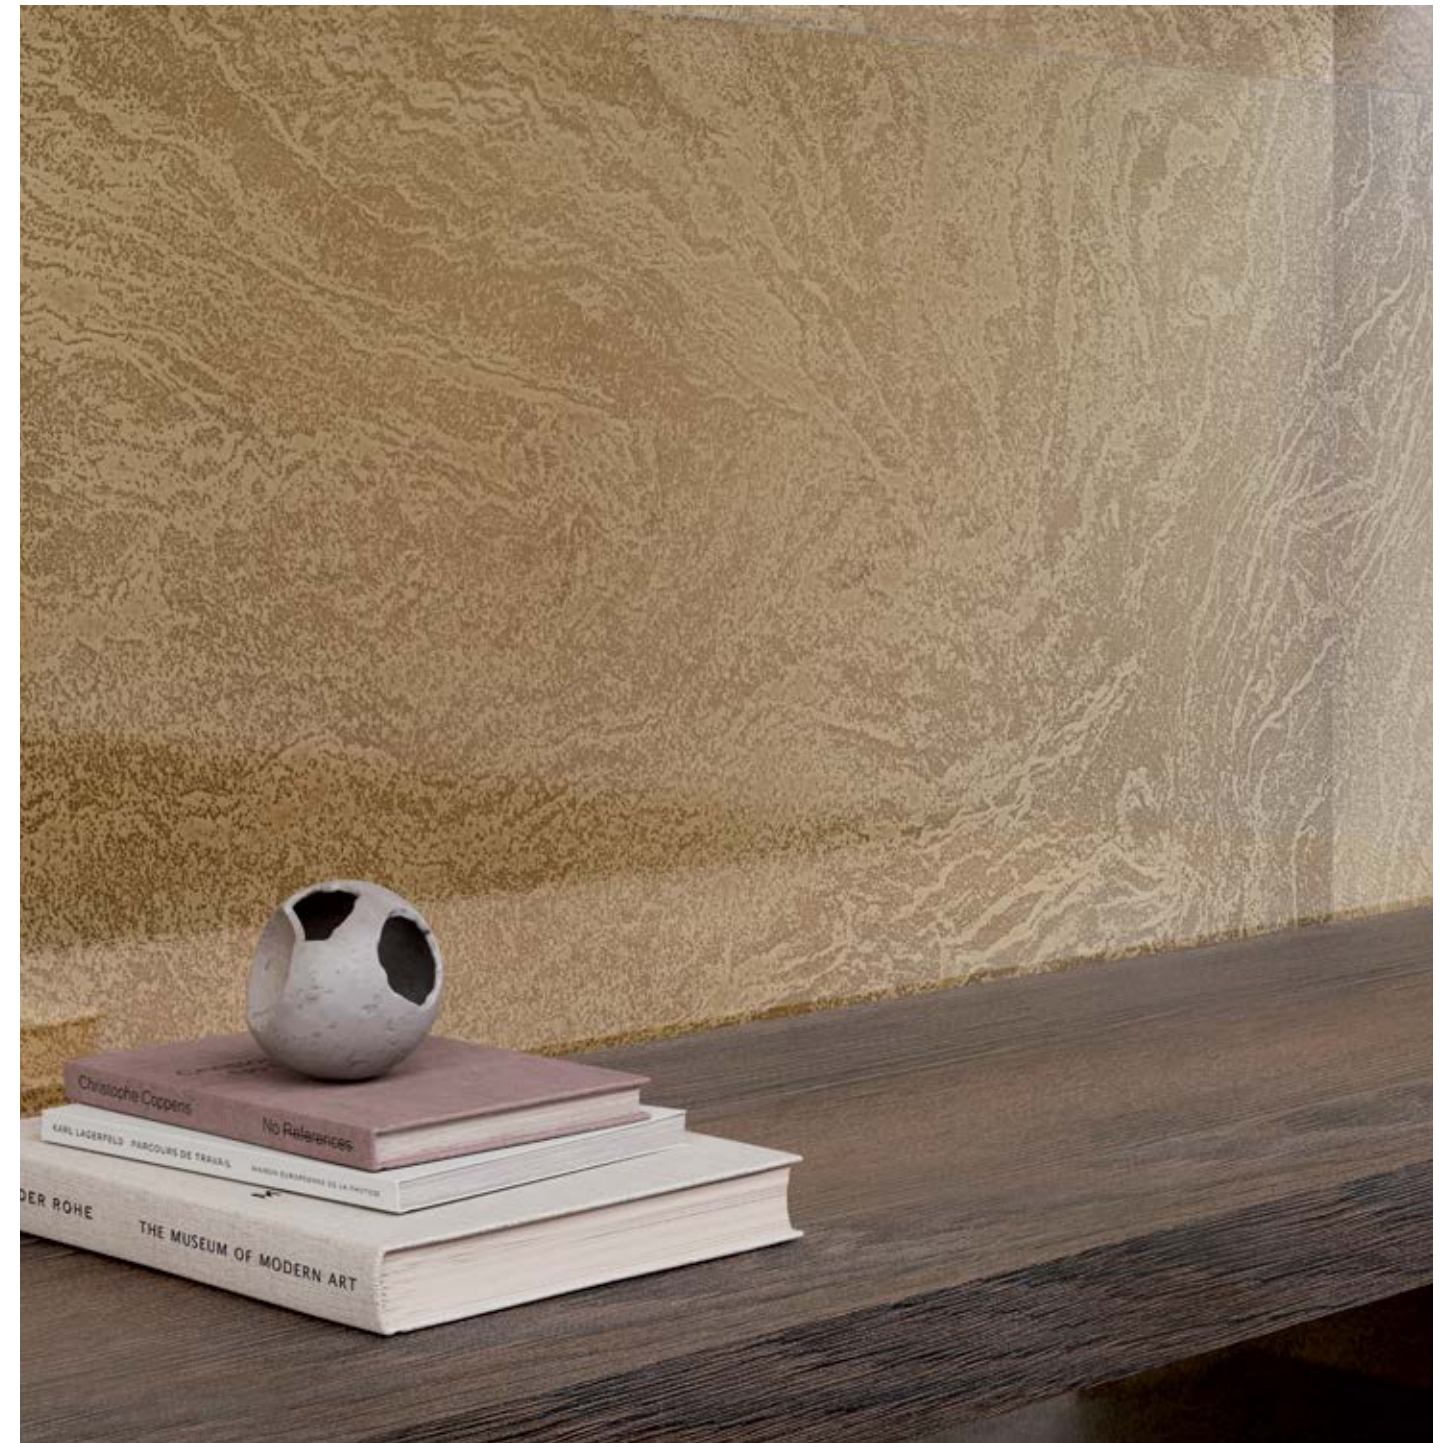

Wall Tile / Revestimiento DEC. ZENDRA GOLD 60 X 120 REC.

FORMATO / SIZE	PIEZAS / PIECES	Kg.	m²	CAJAS / BOXES	m²	Kg.	CAJAS / BOXES	m²	Kg.
60 X 120	2	30,10	1,43				33	47,28	993

Steps & skirtings availables Pag. 295
Peldaños y rodapiés disponibles, Pag. 295