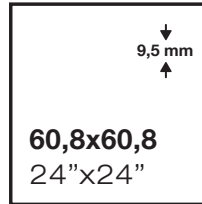

Xiro

xiro pearl

xiro moccha

xiro grey

xiro black

**PACKING & SPECIAL PIECES**

	Pc/Cj	M2/Cj	Cj/Pl	M2/Pl	Kg/Cj	Kg/Pl
<b>60,8x60,8</b>	4	1,48	30	44,4	31,35	960,5
<b>60x120</b>	2	1,44	36	51,84	29,5	1082

	Cód.	Rect.
<b>60,8x60,8</b>	MP161	-
<b>60x120</b>	-	MP181

 **Ver página 581**  
See page 581

**Rodapié**  
Skirting

**Peldaño**  
Step

Xiro black 60x120 / 24"x48"