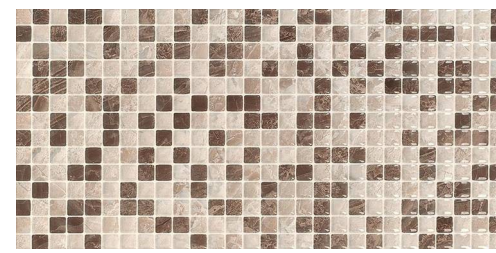

DANAE
ALMERA
CERAMICA

Danae 25 x 50 / 45 x 45

355601/DANAE CREMA
250x500x9,5

355911/DANAE MARRON
250x500x9,5

355934/CUBE DANAE CREMA
250x500x9,5

355598/DANAE GRIS
250x500x9,5

355876/DANAE ANTRACTICA
250x500x9,5

355932/CUBE DANAE GRIS
250x500x9,5

355938/DANAE CREMA
450x450x9

355992/DANAE MARRON
450x450x9

355936/DANAE GRIS
450x450x9

355986/DANAE ANTRACTICA
450x450x9

Danae 25 x 50 / 45 x 45