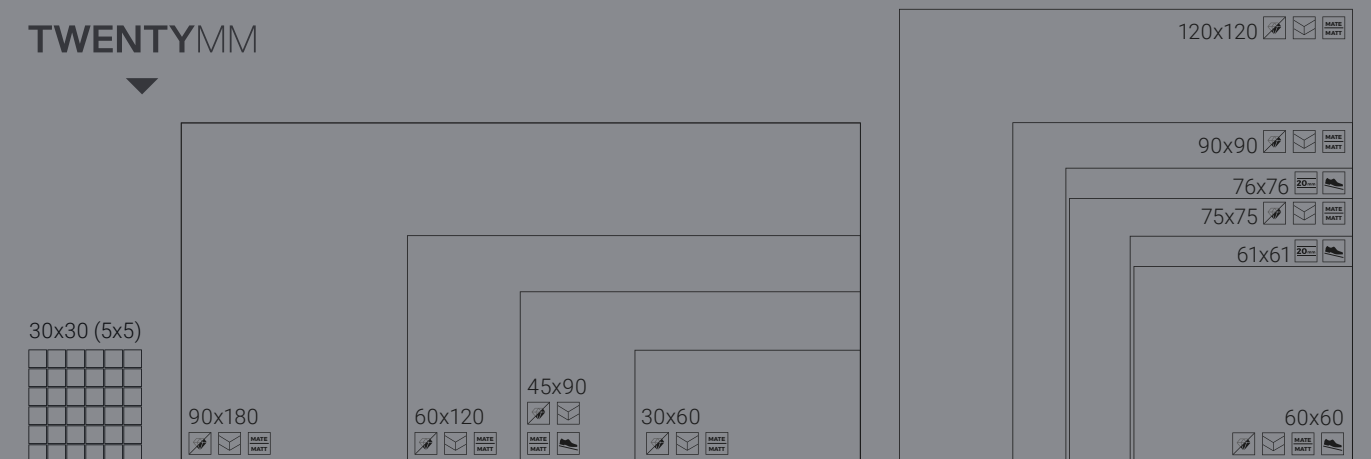

Malla Halley Taupe
30x30 (5x5)

Malla Halley Light
30x30 (5x5)

Malla Halley Silver
30x30 (5x5)

Malla Halley Argent
30x30 (5x5)

Malla Halley Mud
30x30 (5x5)

Piezas complementarias
Complementary Tiles / Pièces Complémentaires

TWENTYMM

Formato	Pz/cj	Pz/pl	M²/cj	M²/pl	Cj/pl	Kg/cj	Kg/Total
30x60 (C)	6	288	1,08	51,84	48	22,00	1076
60x60	4	120	1,44	43,2	30	30,00	920
60x120	2	64	1,44	46,08	32	34,50	1129
75x75	3	90	1,69	50,7	30	41,20	1256
120x120	1	36	1,44	51,84	36	38,40	1422,4
45x90	3	132	1,21	53,24	44	28,70	1282,8
90x90	2	54	1,62	43,74	27	40,00	1110
90x180	1	24	1,62	38,88	24	45,50	1152
61x61	2	60	0,74	22,2	30	33,00	1010
76x76	1	45	0,58	26,1	45	27,35	1250,75
MALLA (5)	11	462	1,00	42	42	23,00	986

Porcebloc 30x60 / 60x60 / 60x120 / 75x75 / 120x120 / 45x90 / 90x90 / 90x180 / 61x61 / 76x76
 11.81"x23.62" / 23.62"x23.62" / 23.62"x47.24" / 29.53"x29.53" / 47.24"x47.24" /
 17.72"x35.43" / 35.43"x35.43" / 35.43"x70.87" / 24.01"x24.01" / 29.92"x29.92"