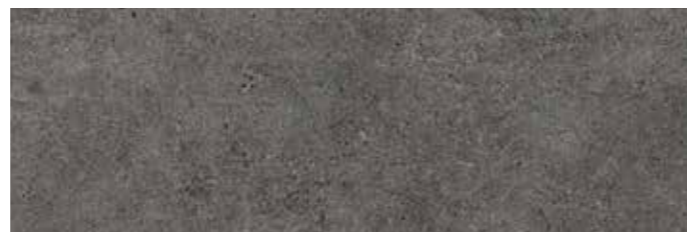

KENT

WHITE BODY WALL TILES

Kent Perla

Kent Marfil

Riv. Kent Gris

Riv. Kent Coffee

Kent Gris

Kent Coffee

RECTIFIED
30x90 12"x35"

Kent perla 30x90_Riv. Kent Gris 30x90